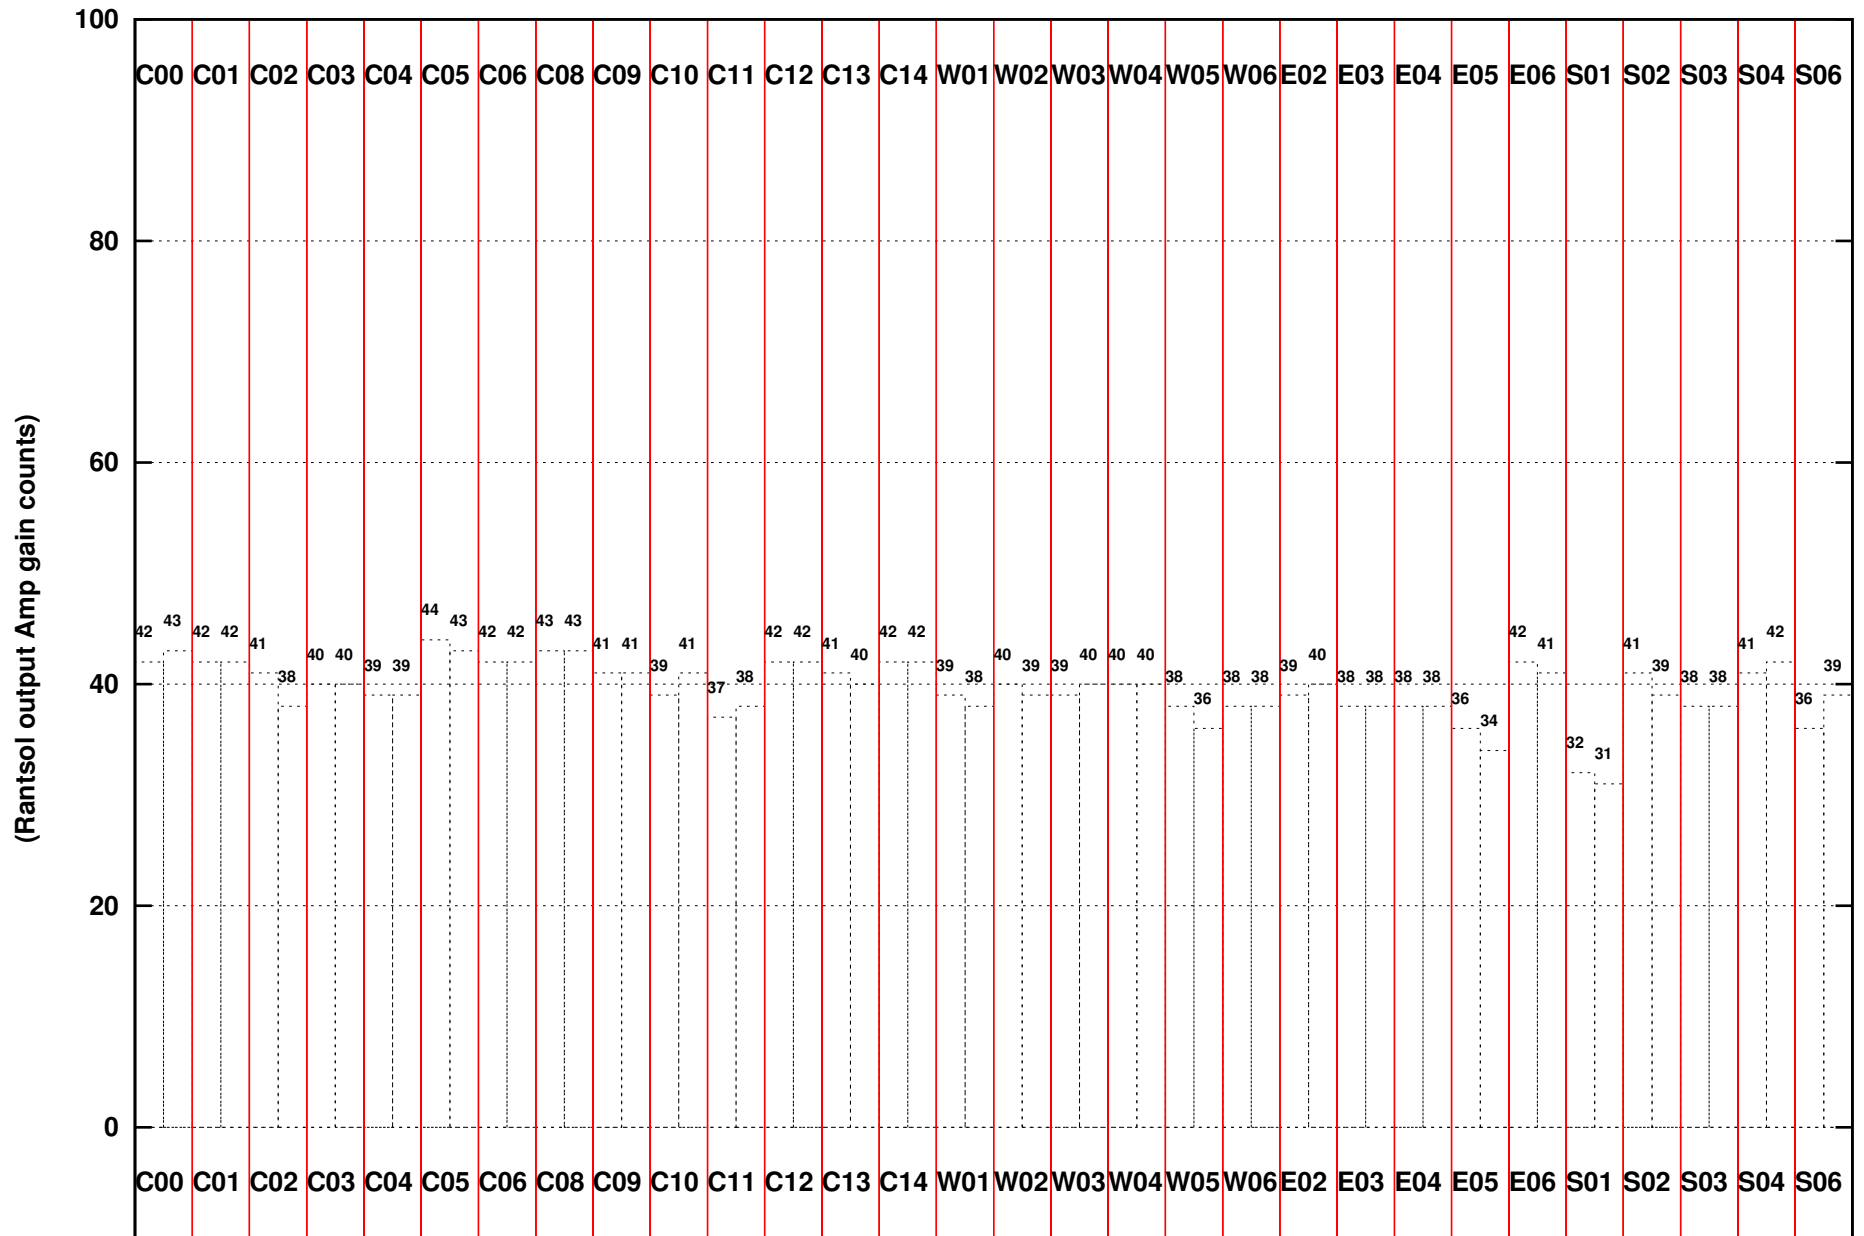

FRINGE STATUS (Rf:306.000,306.000 MHz., LO1:255.000,255.000 MHz., LO4/5:149.000,156.000 MHz.)

( File:/gsbifrddata1/18aug/30\_038\_18aug16.lta, scan:0, chan:256, Src:1830-360, Date:18Aug2016 22:22:38)