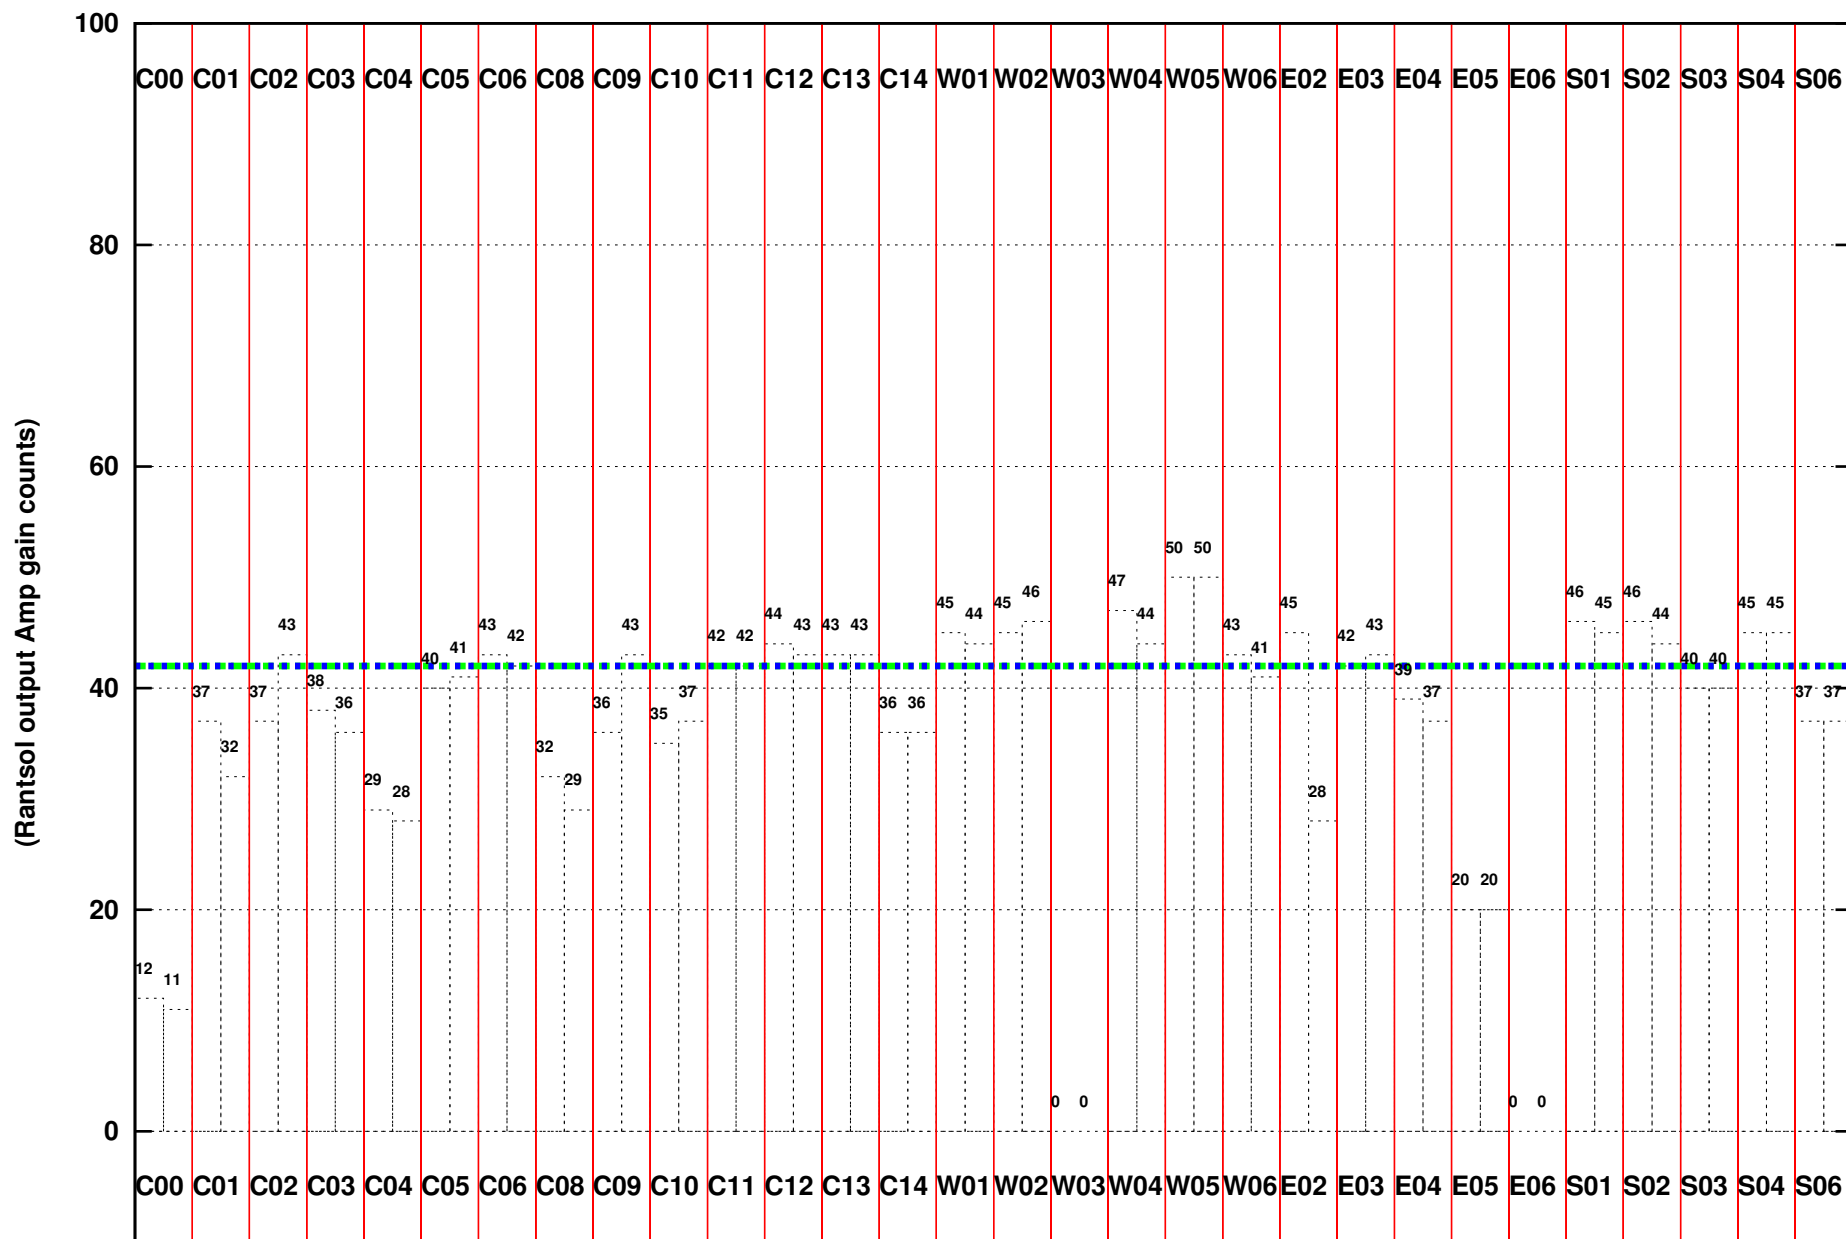

FRINGE STATUS (Rf:1382.000,1382.000 MHz., LO1:1320.000,1320.000 MHz., LO4/5:138.000,167.000 MHz.)

(File:/gsbifrddata1/24aug/30_087_24aug2016.lta, scan:0, chan:128, Src:3C147, Date:24Aug2016 07:18:16)