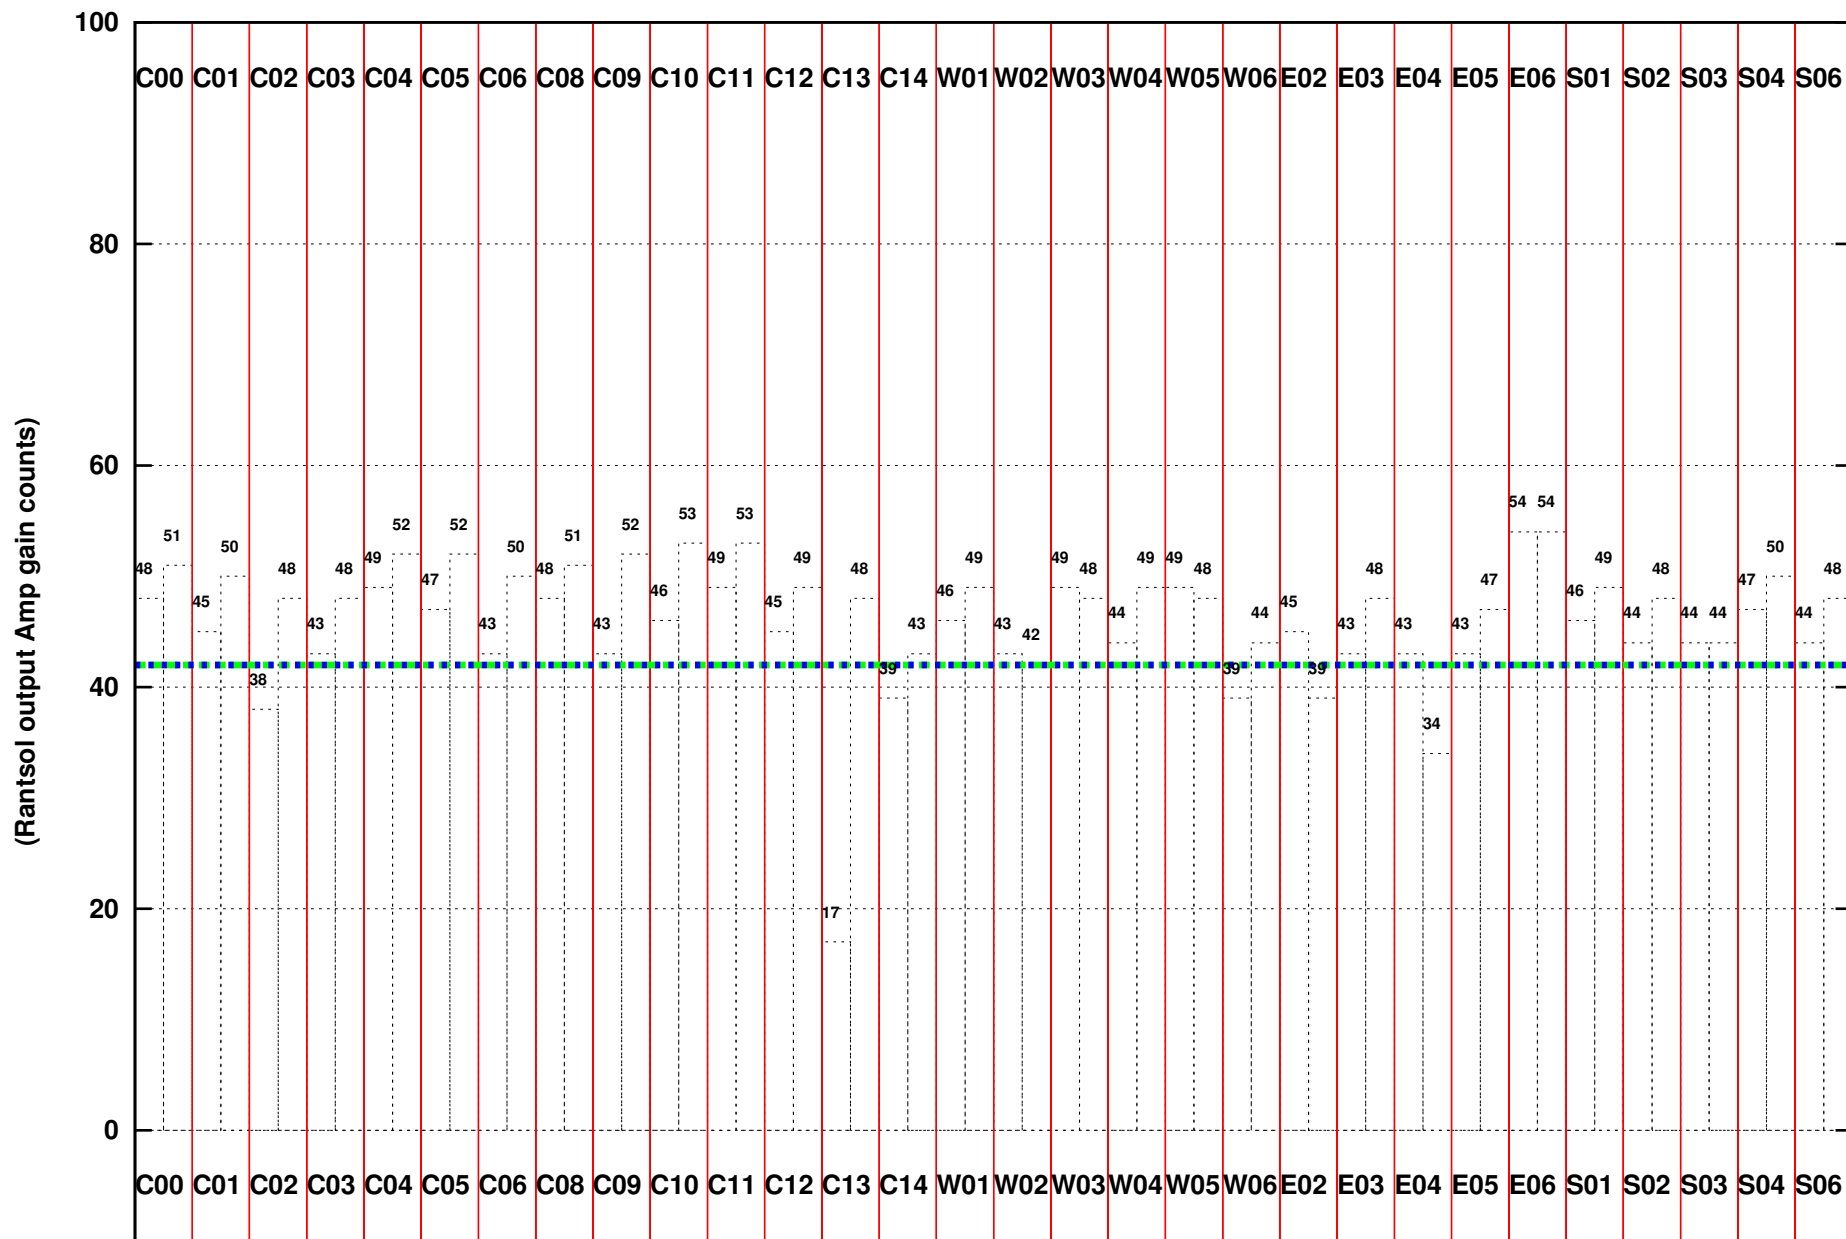

FRINGE STATUS (Rf:1197.000,1197.000 MHz., LO1:1135.000,1135.000 MHz., LO4/5:138.000,167.000 MHz.)

(File:/gsbifrddata/01sep/30_072_01sep2016.lta, scan:0, chan:256, Src:3C286, Date:01Sep2016 17:36:54)