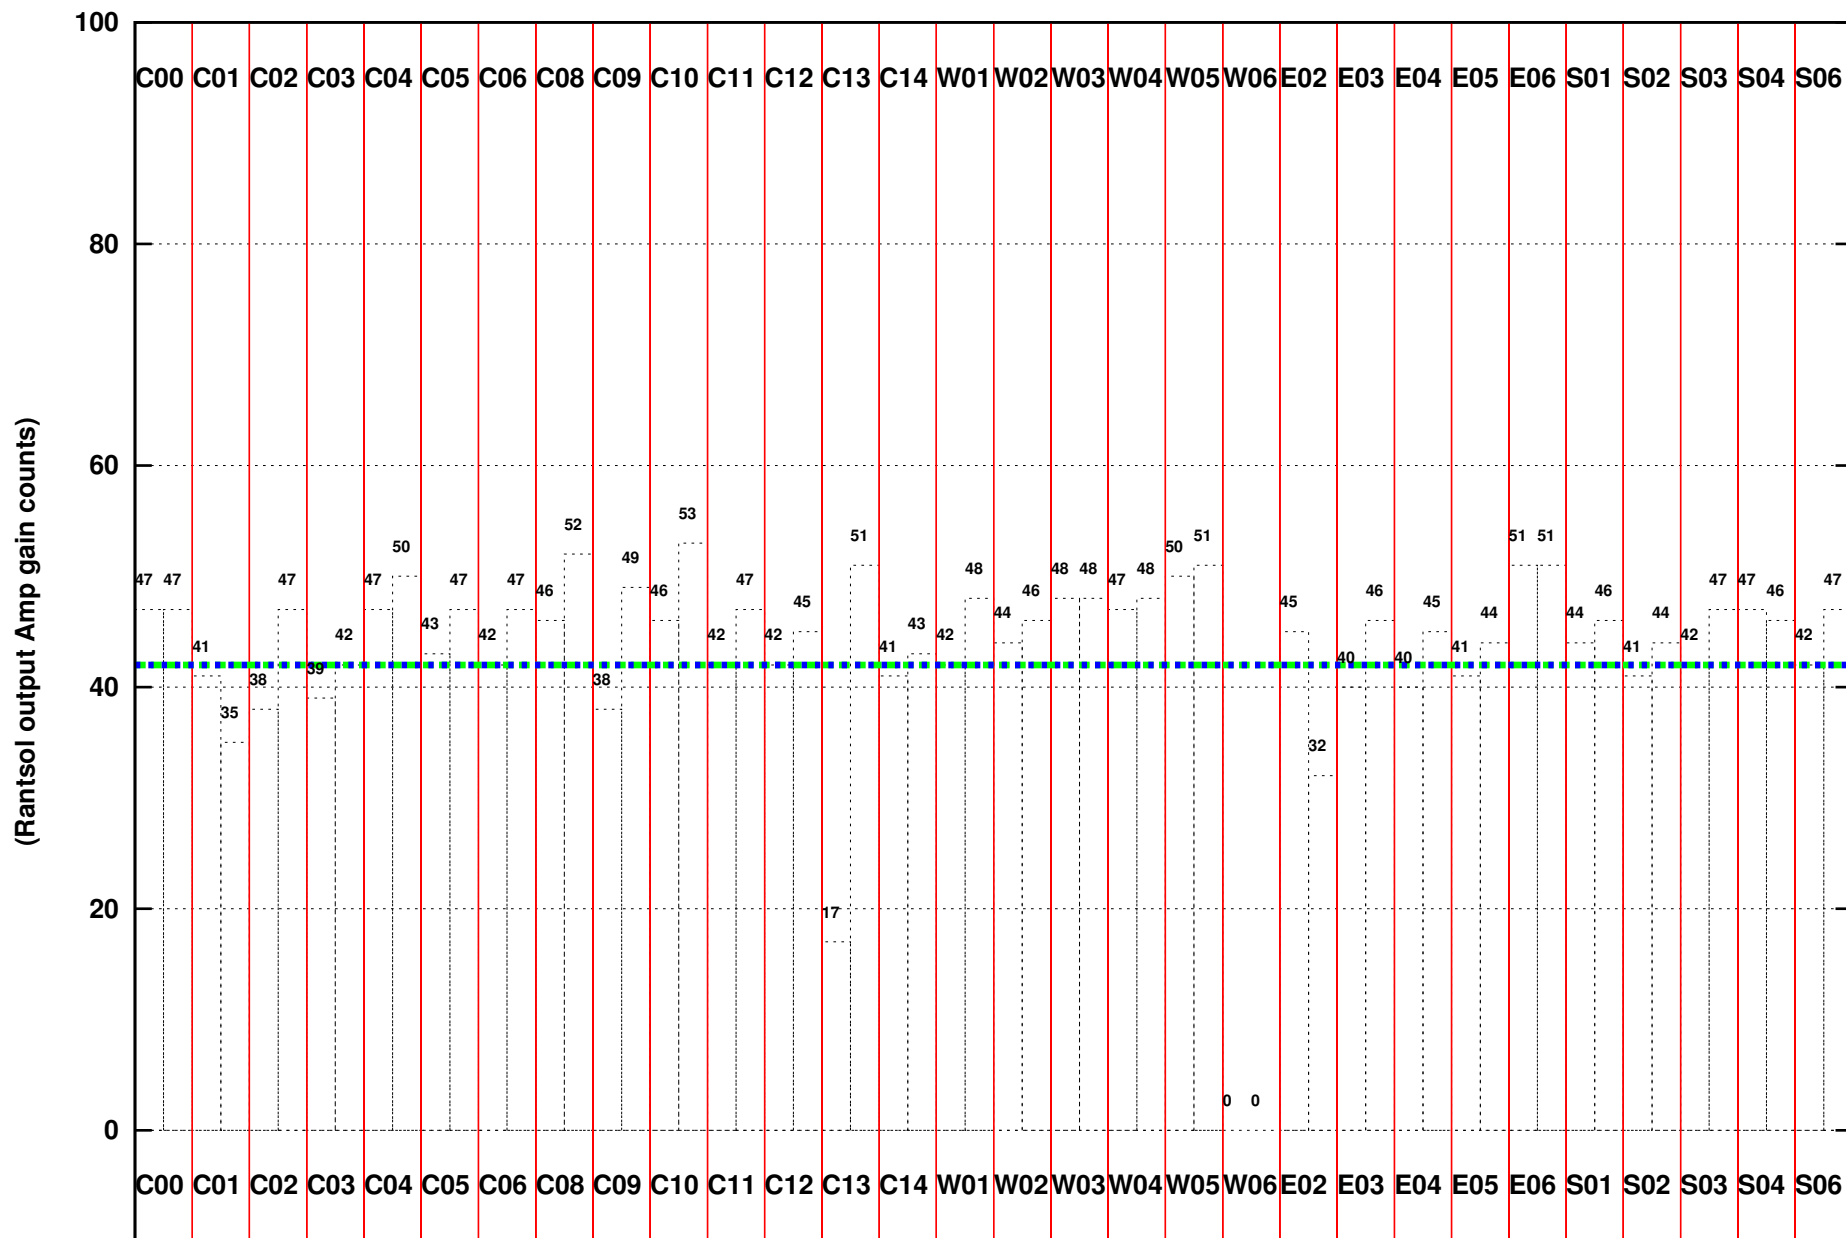

FRINGE STATUS (Rf:1367.000,1367.000 MHz., LO1:1305.000,1305.000 MHz., LO4/5:138.000,167.000 MHz.)

(File:/gsbifrddata1/02sep/30_016_02sep2016.lta, scan:0, chan:256, Src:3C286, Date:02Sep2016 18:16:23)