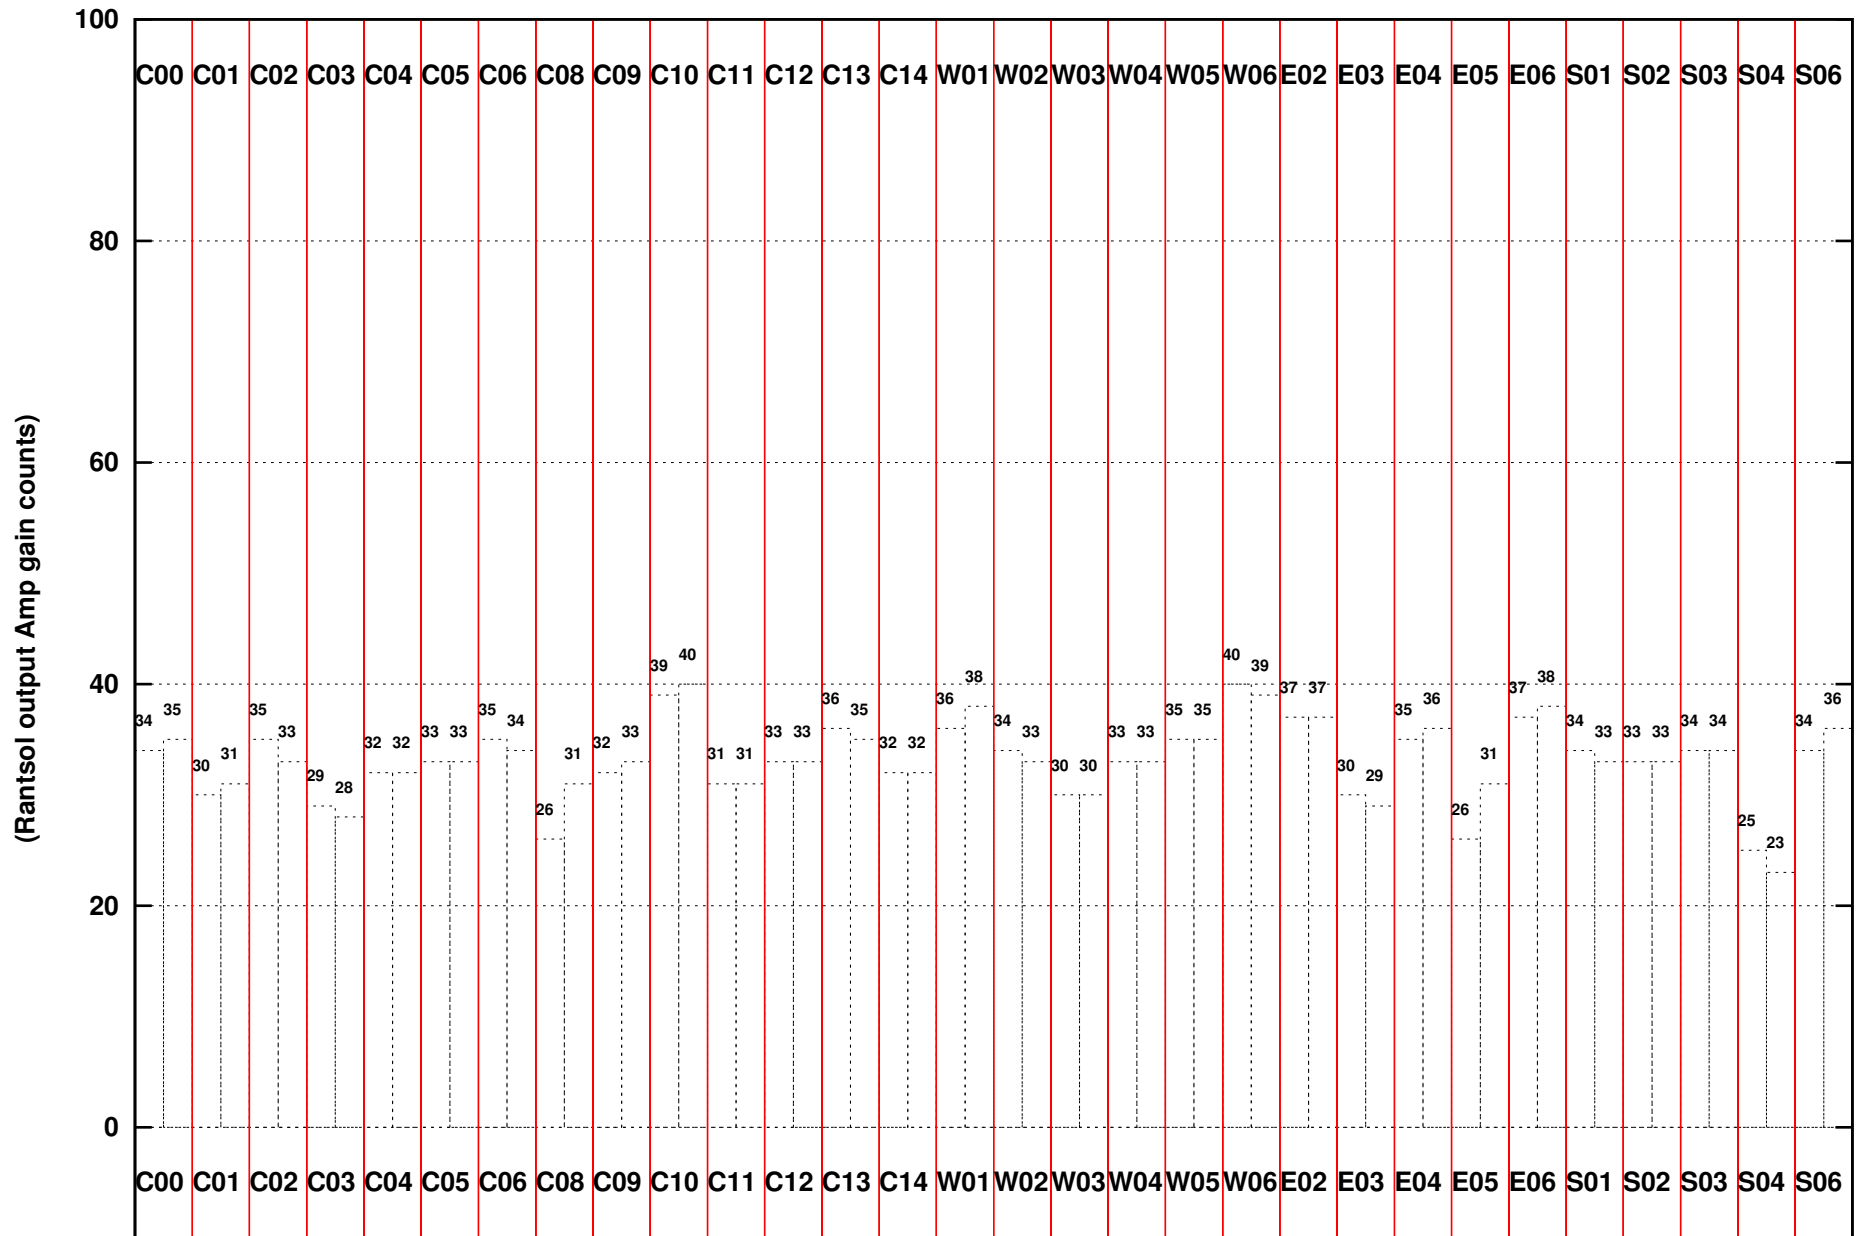

FRINGE STATUS (Rf:591.000,591.000 MHz., LO1:540.000,540.000 MHz., LO4/5:149.000,156.000 MHz.)

(File:/gsbifrddata/04sep/30_036_04sep2016.lta, scan:0, chan:256, Src:1154-350, Date:04Sep2016 12:15:38)