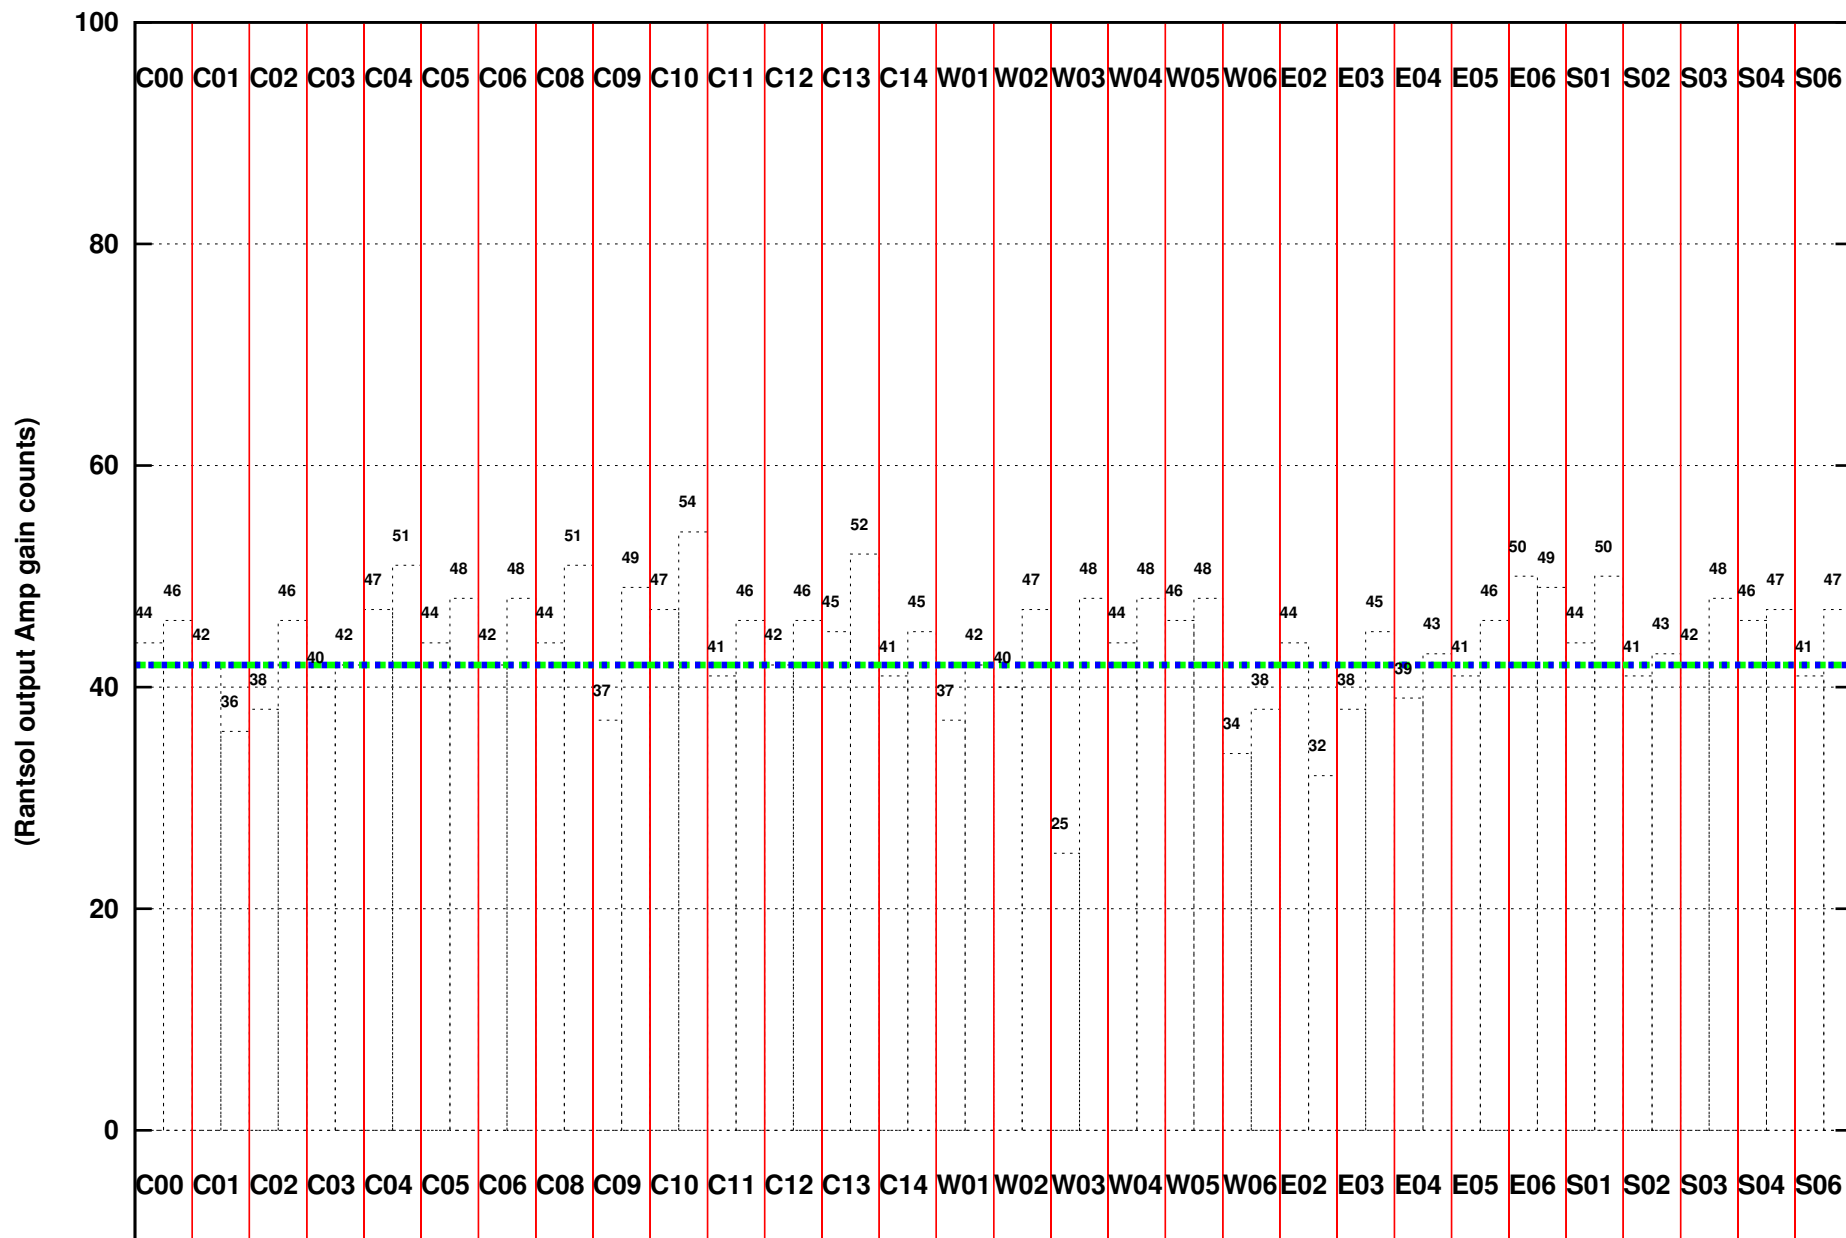

FRINGE STATUS (Rf:1367.000,1367.000 MHz., LO1:1305.000,1305.000 MHz., LO4/5:138.000,167.000 MHz.)

(File:/gsbifrddata/04sep/30_016_04sep2016.lta, scan:0, chan:256, Src:3C286, Date:04Sep2016 16:08:34)