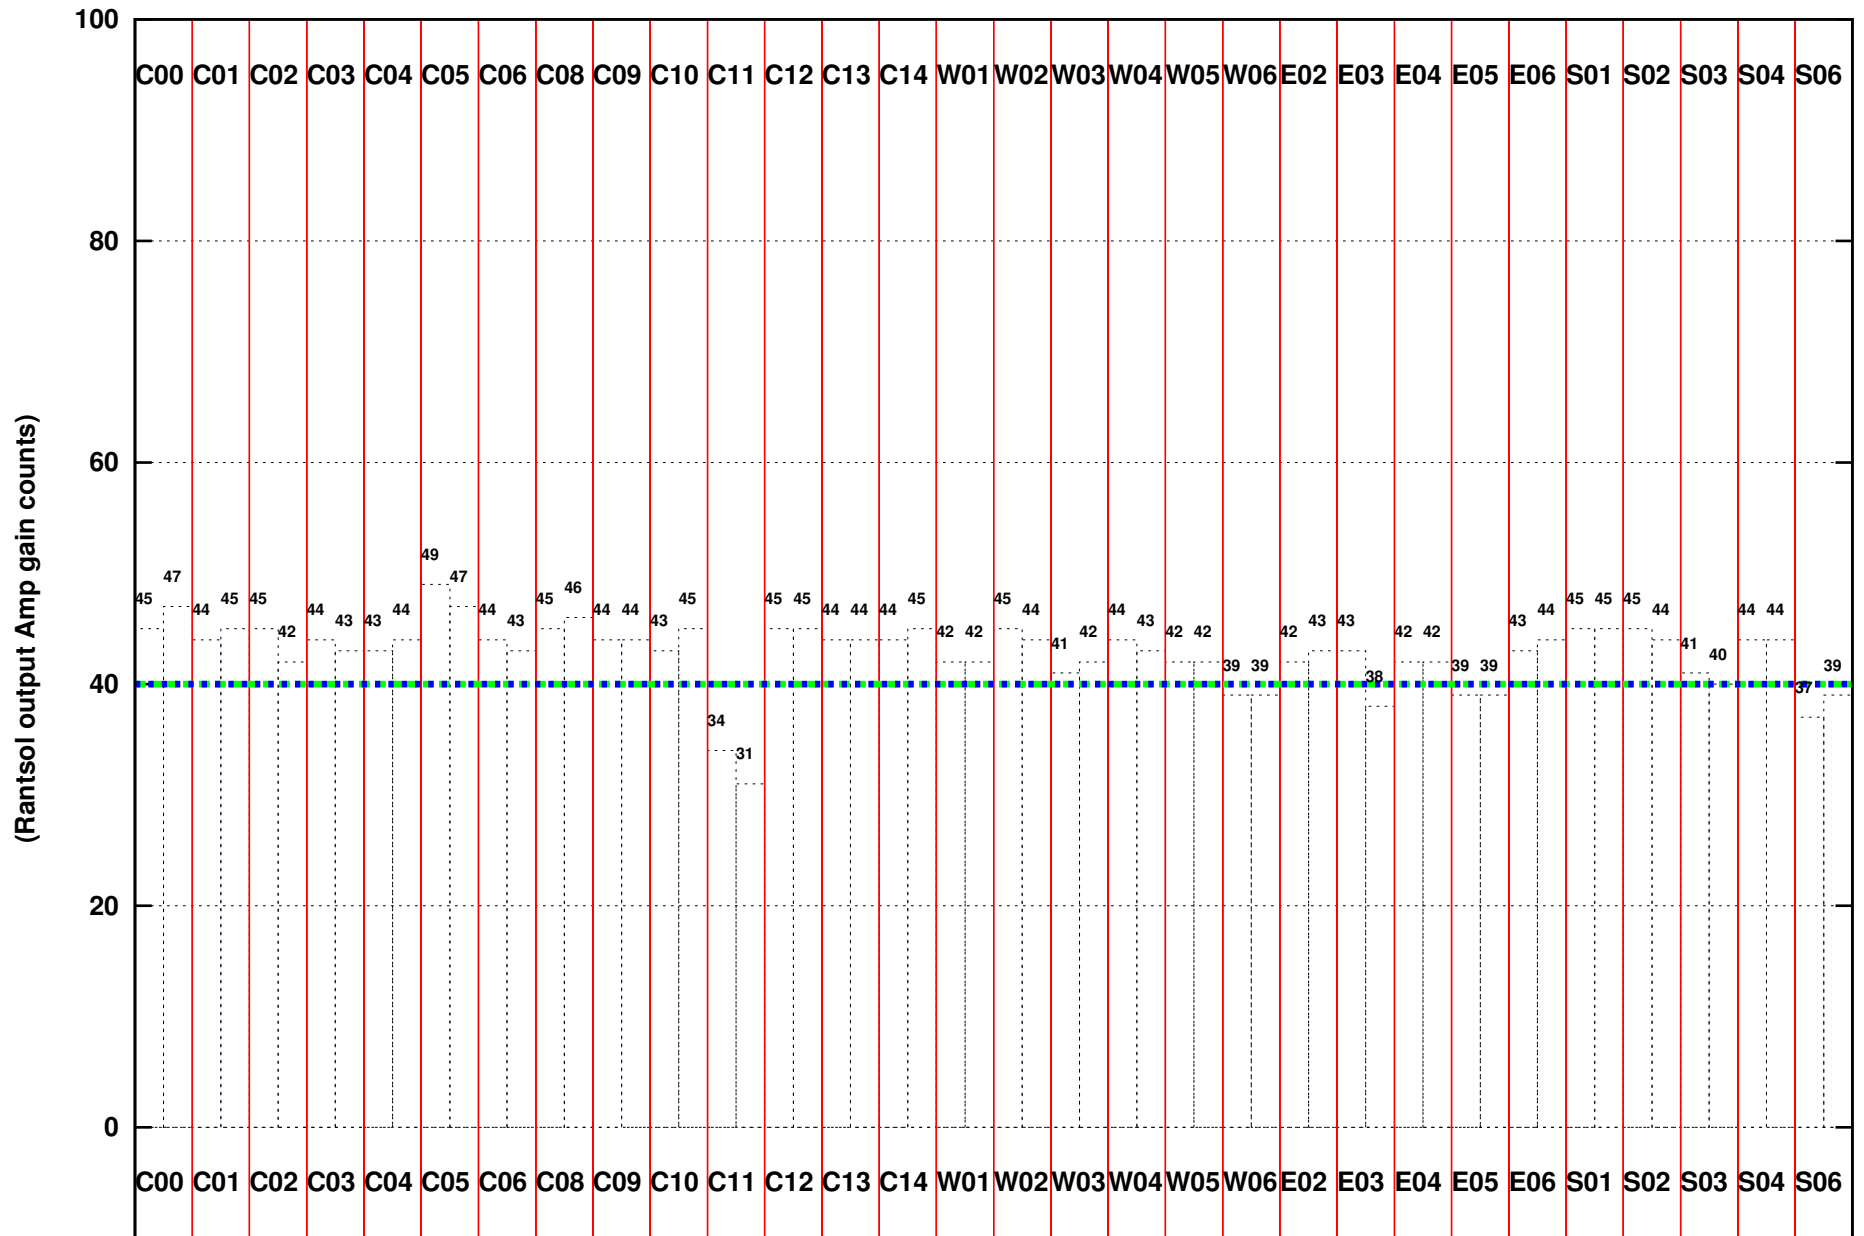

FRINGE STATUS (Rf:306.000,306.000 MHz., LO1:255.000,255.000 MHz., LO4/5:149.000,156.000 MHz.)

(File:/gsbifrddata/05sep/30_077_05sep2016.lta, scan:0, chan:128, Src:3C147, Date:05Sep2016 07:54:29)