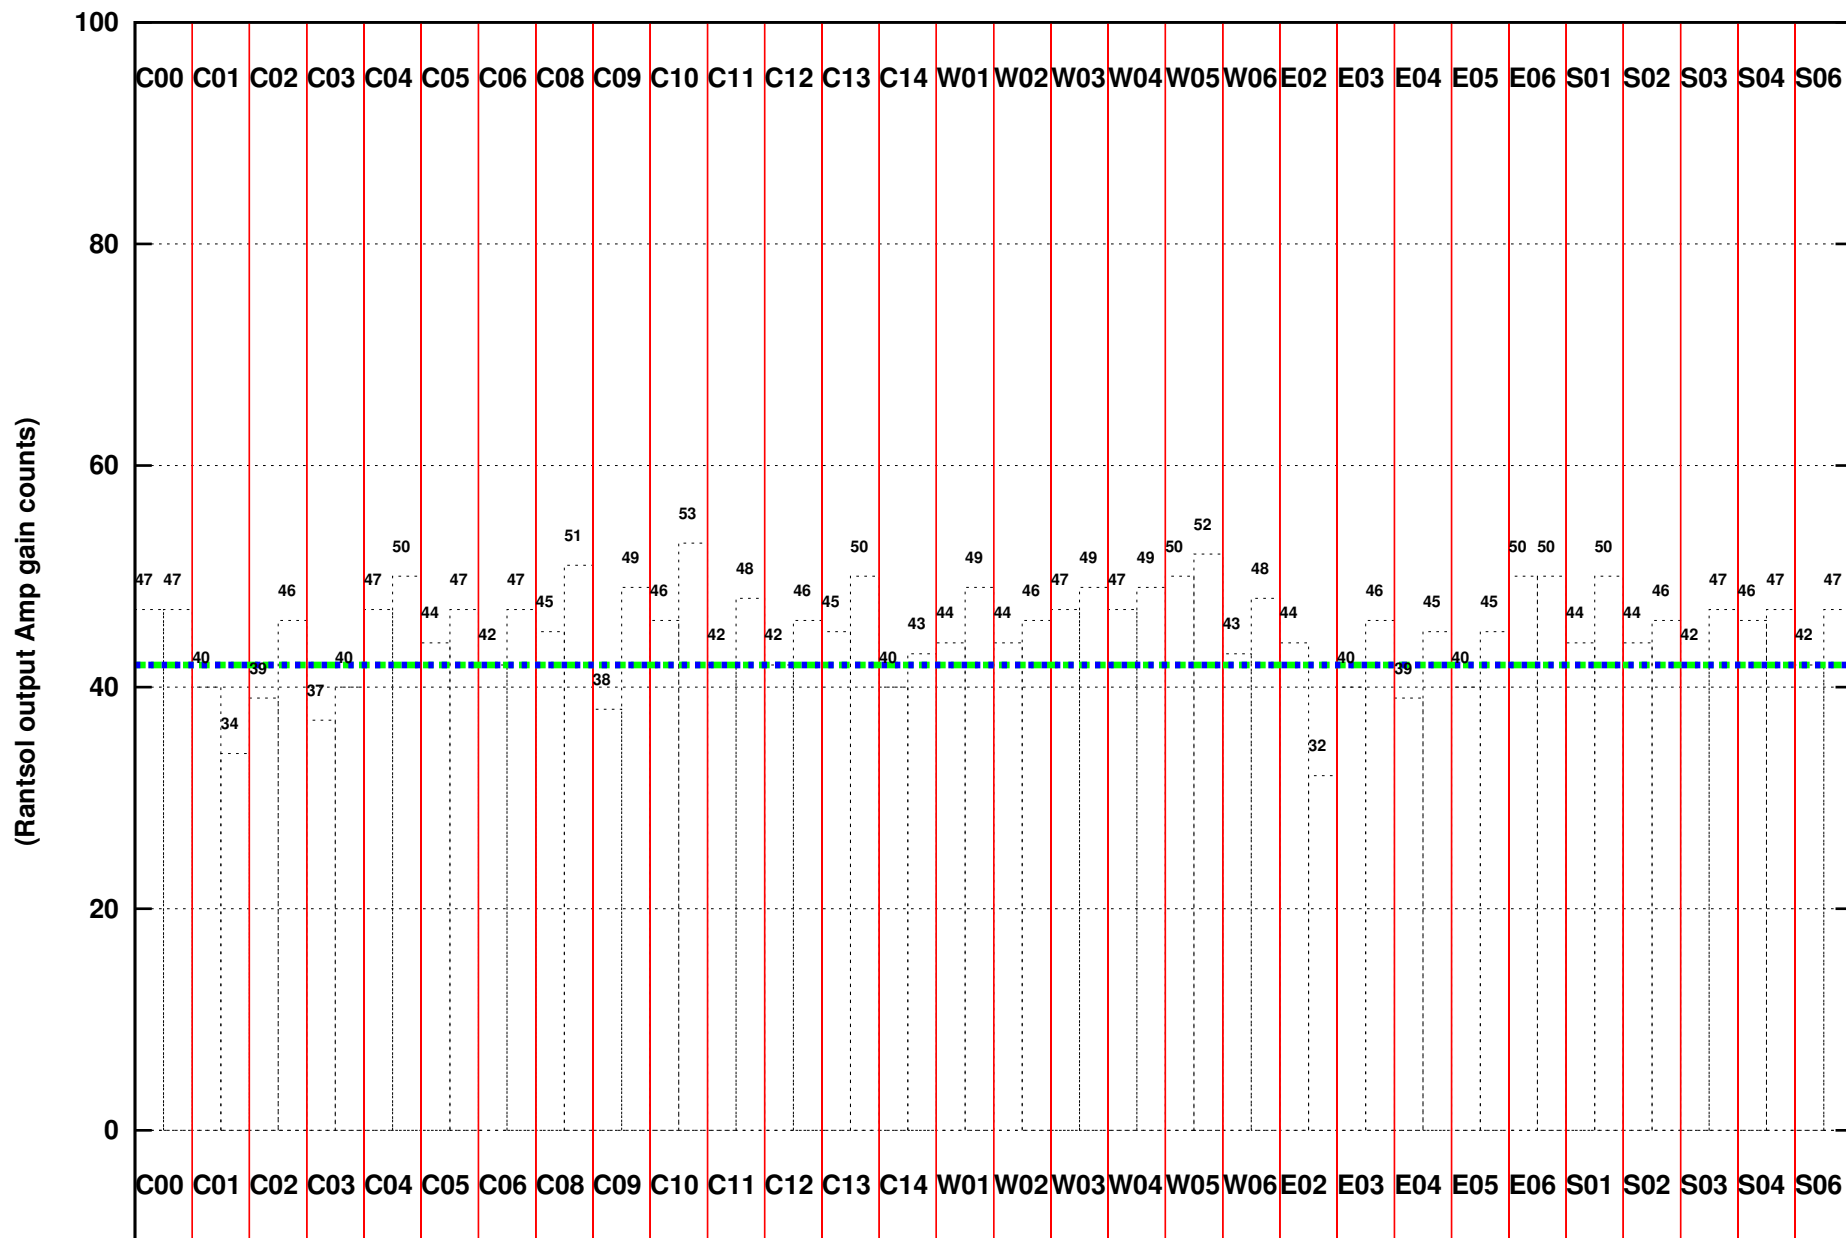

FRINGE STATUS (Rf:1367.000,1367.000 MHz., LO1:1305.000,1305.000 MHz., LO4/5:138.000,167.000 MHz.)

( File:/gsbifrddata/06sep/30\_016\_06sep2016.lta, scan:0, chan:256, Src:3C286, Date:06Sep2016 17:38:07)