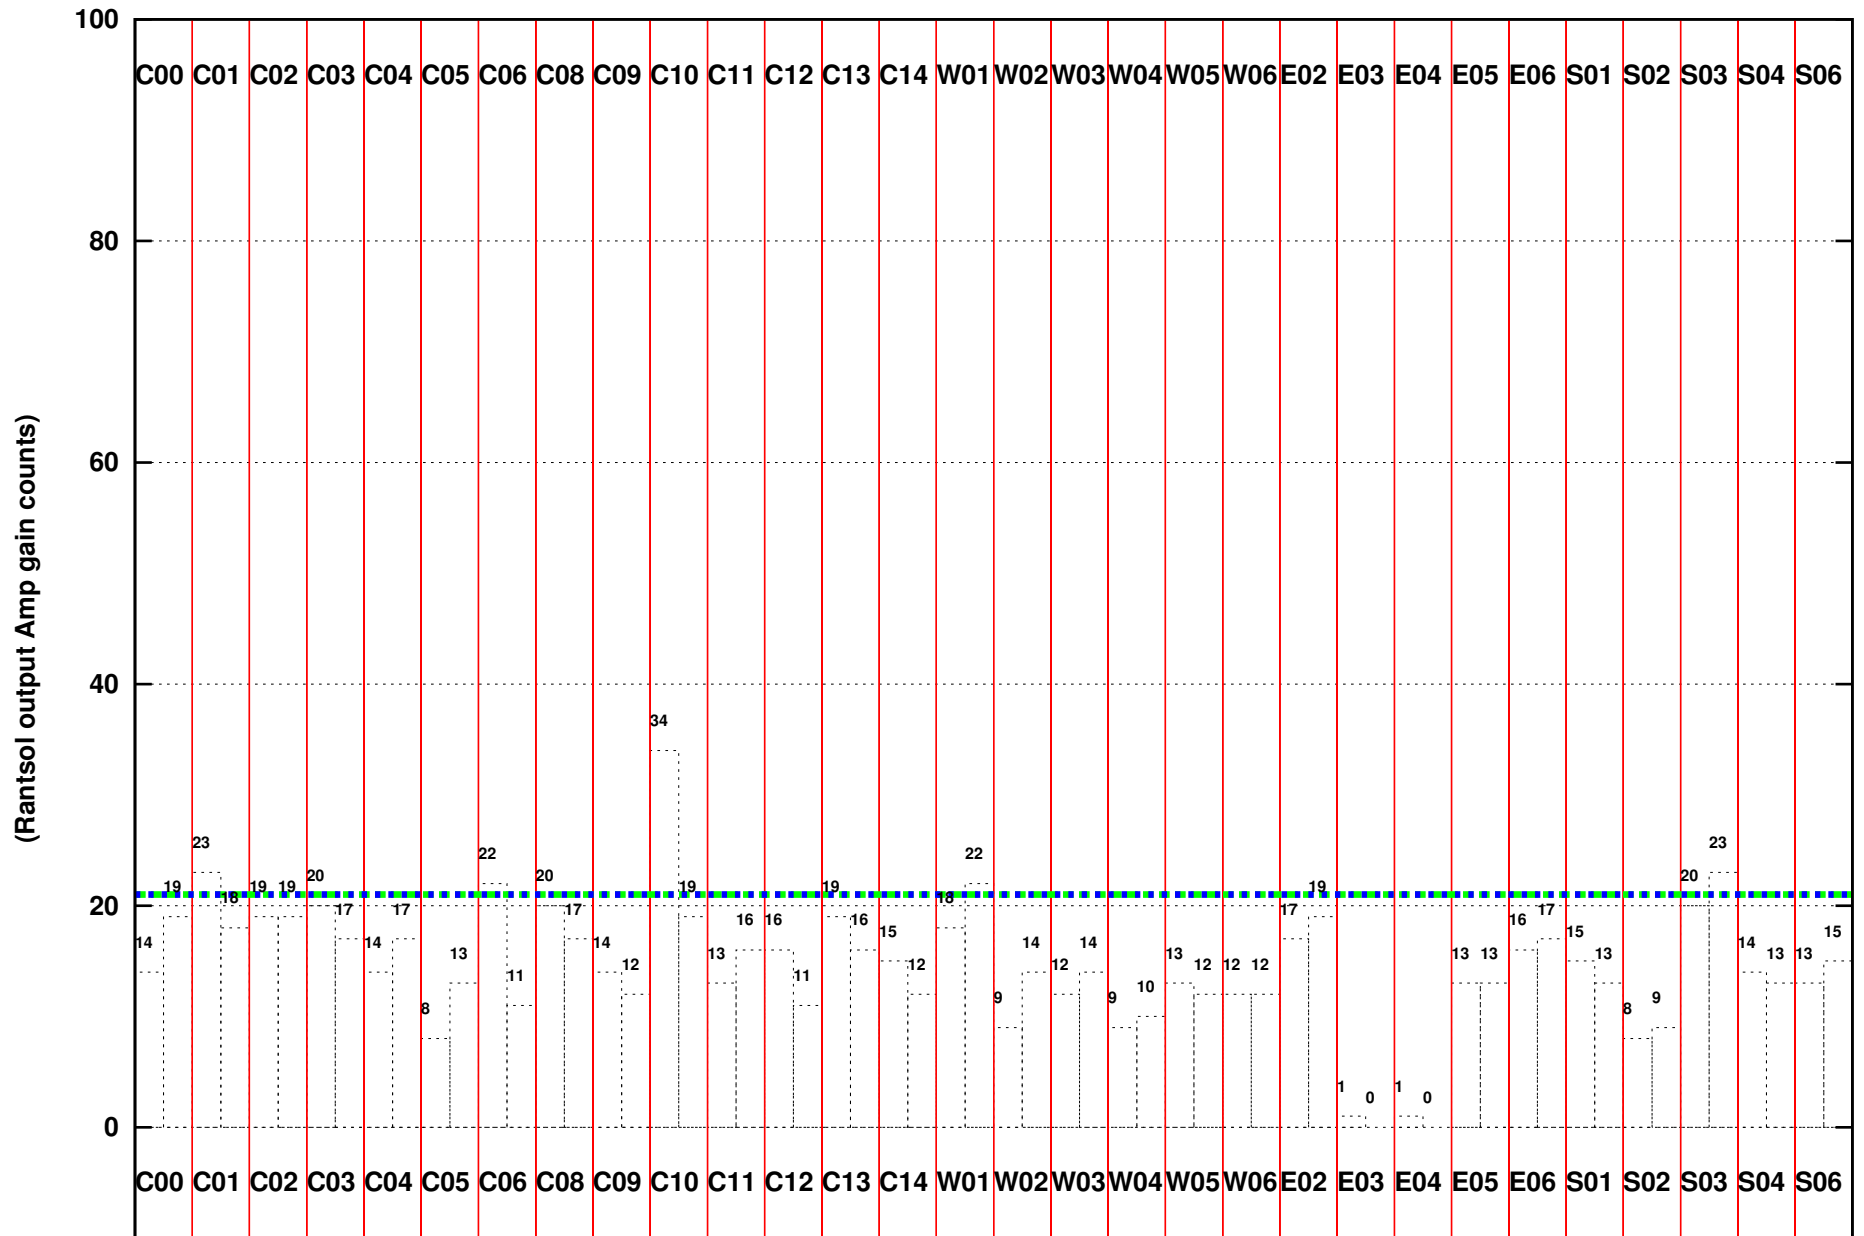

FRINGE STATUS (Rf:156.000,156.000 MHz., LO1:218.000,218.000 MHz., LO4/5:138.000,167.000 MHz.)

( File:/gsbifrddata1/09sep/30\_045\_09sep2016.lta, scan:0, chan:256, Src:3C286, Date:09Sep2016 17:29:33)