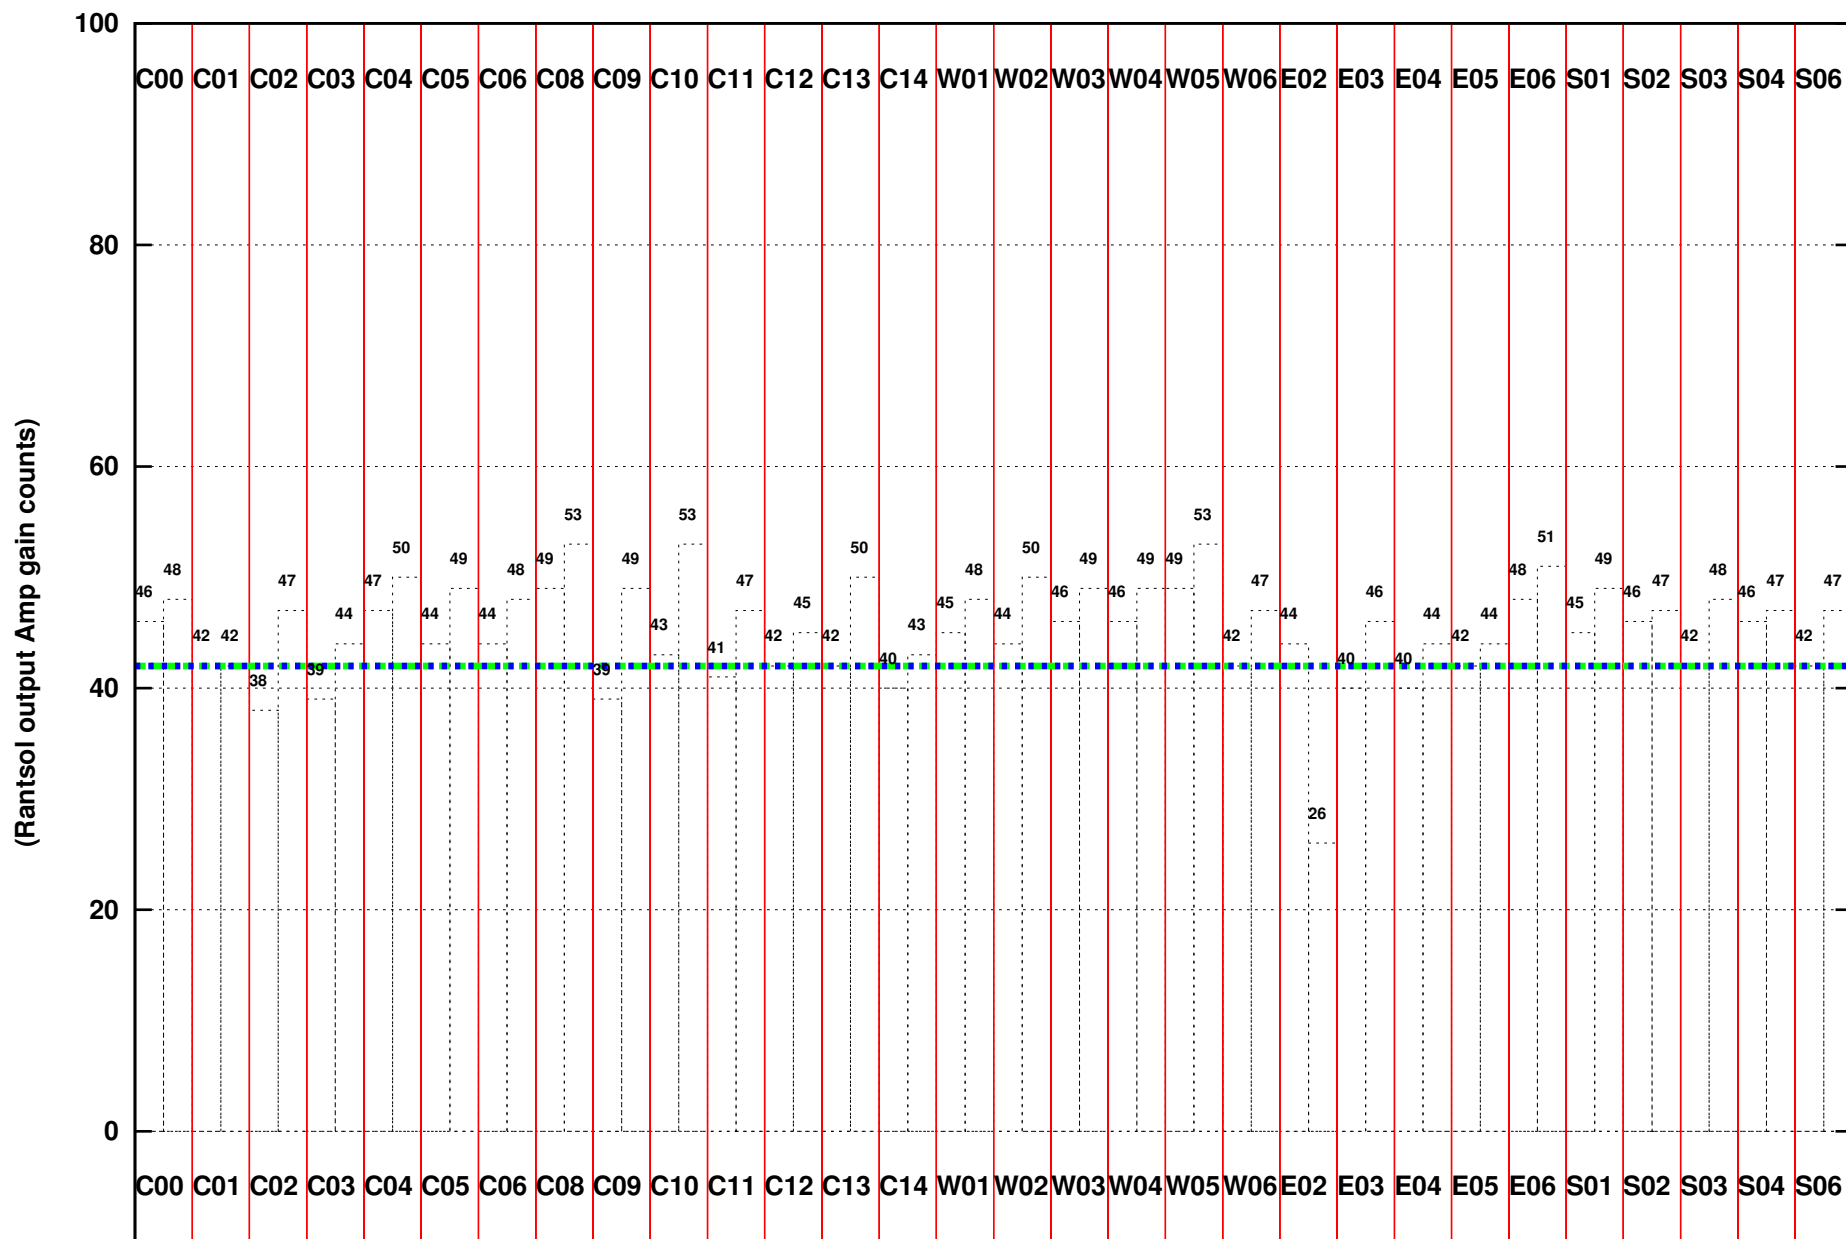

FRINGE STATUS (Rf:1392.000,1392.000 MHz., LO1:1330.000,1330.000 MHz., LO4/5:138.000,167.000 MHz.)

( File:/gsbifrddata1/12sep/30\_054\_12sep2016.lta, scan:0, chan:256, Src:3C286, Date:12Sep2016 16:58:20)