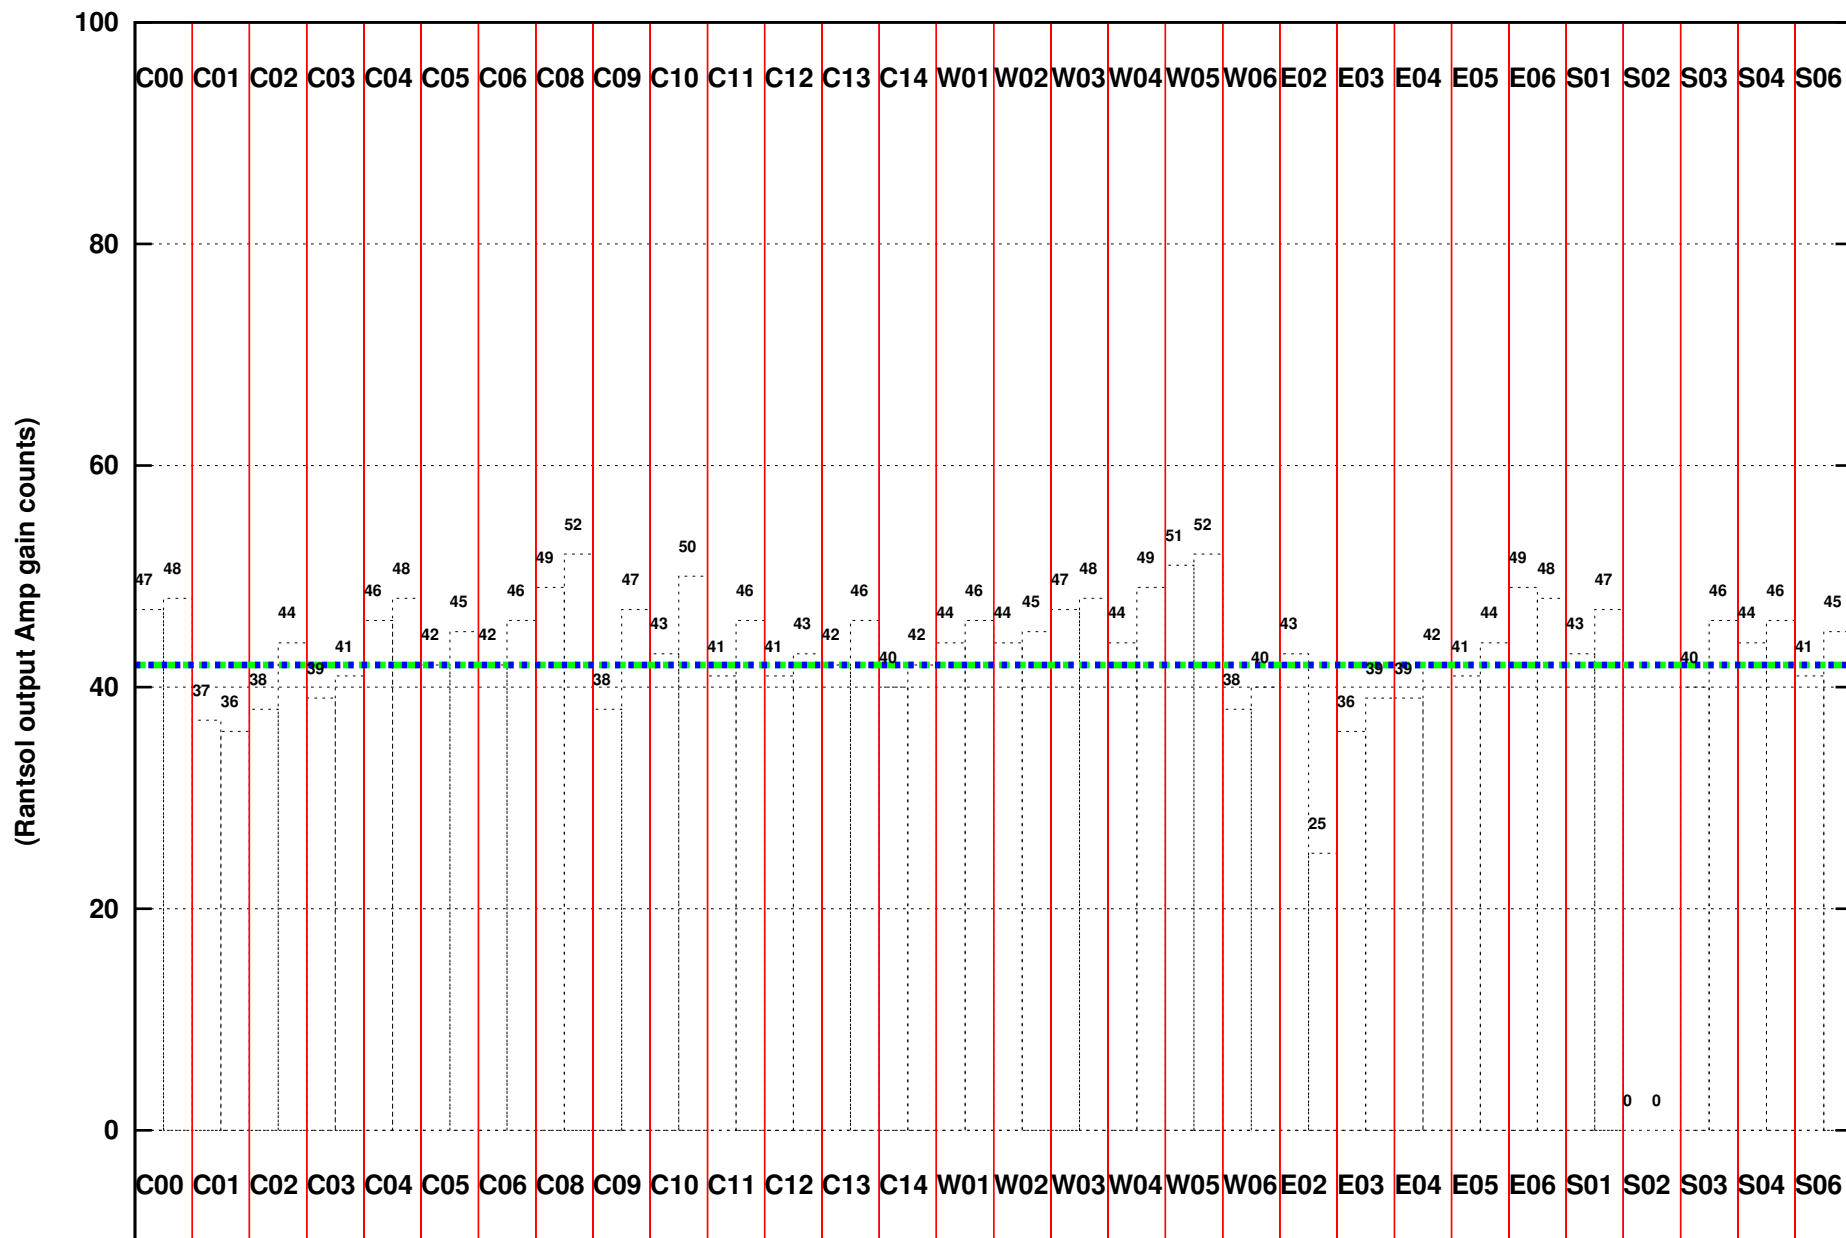

FRINGE STATUS (Rf:1392.000,1392.000 MHz., LO1:1330.000,1330.000 MHz., LO4/5:138.000,167.000 MHz.)

( File:/gsbifrddata1/13sep/30\_054\_13sep2016.lta, scan:0, chan:256, Src:3C286, Date:13Sep2016 18:49:39)