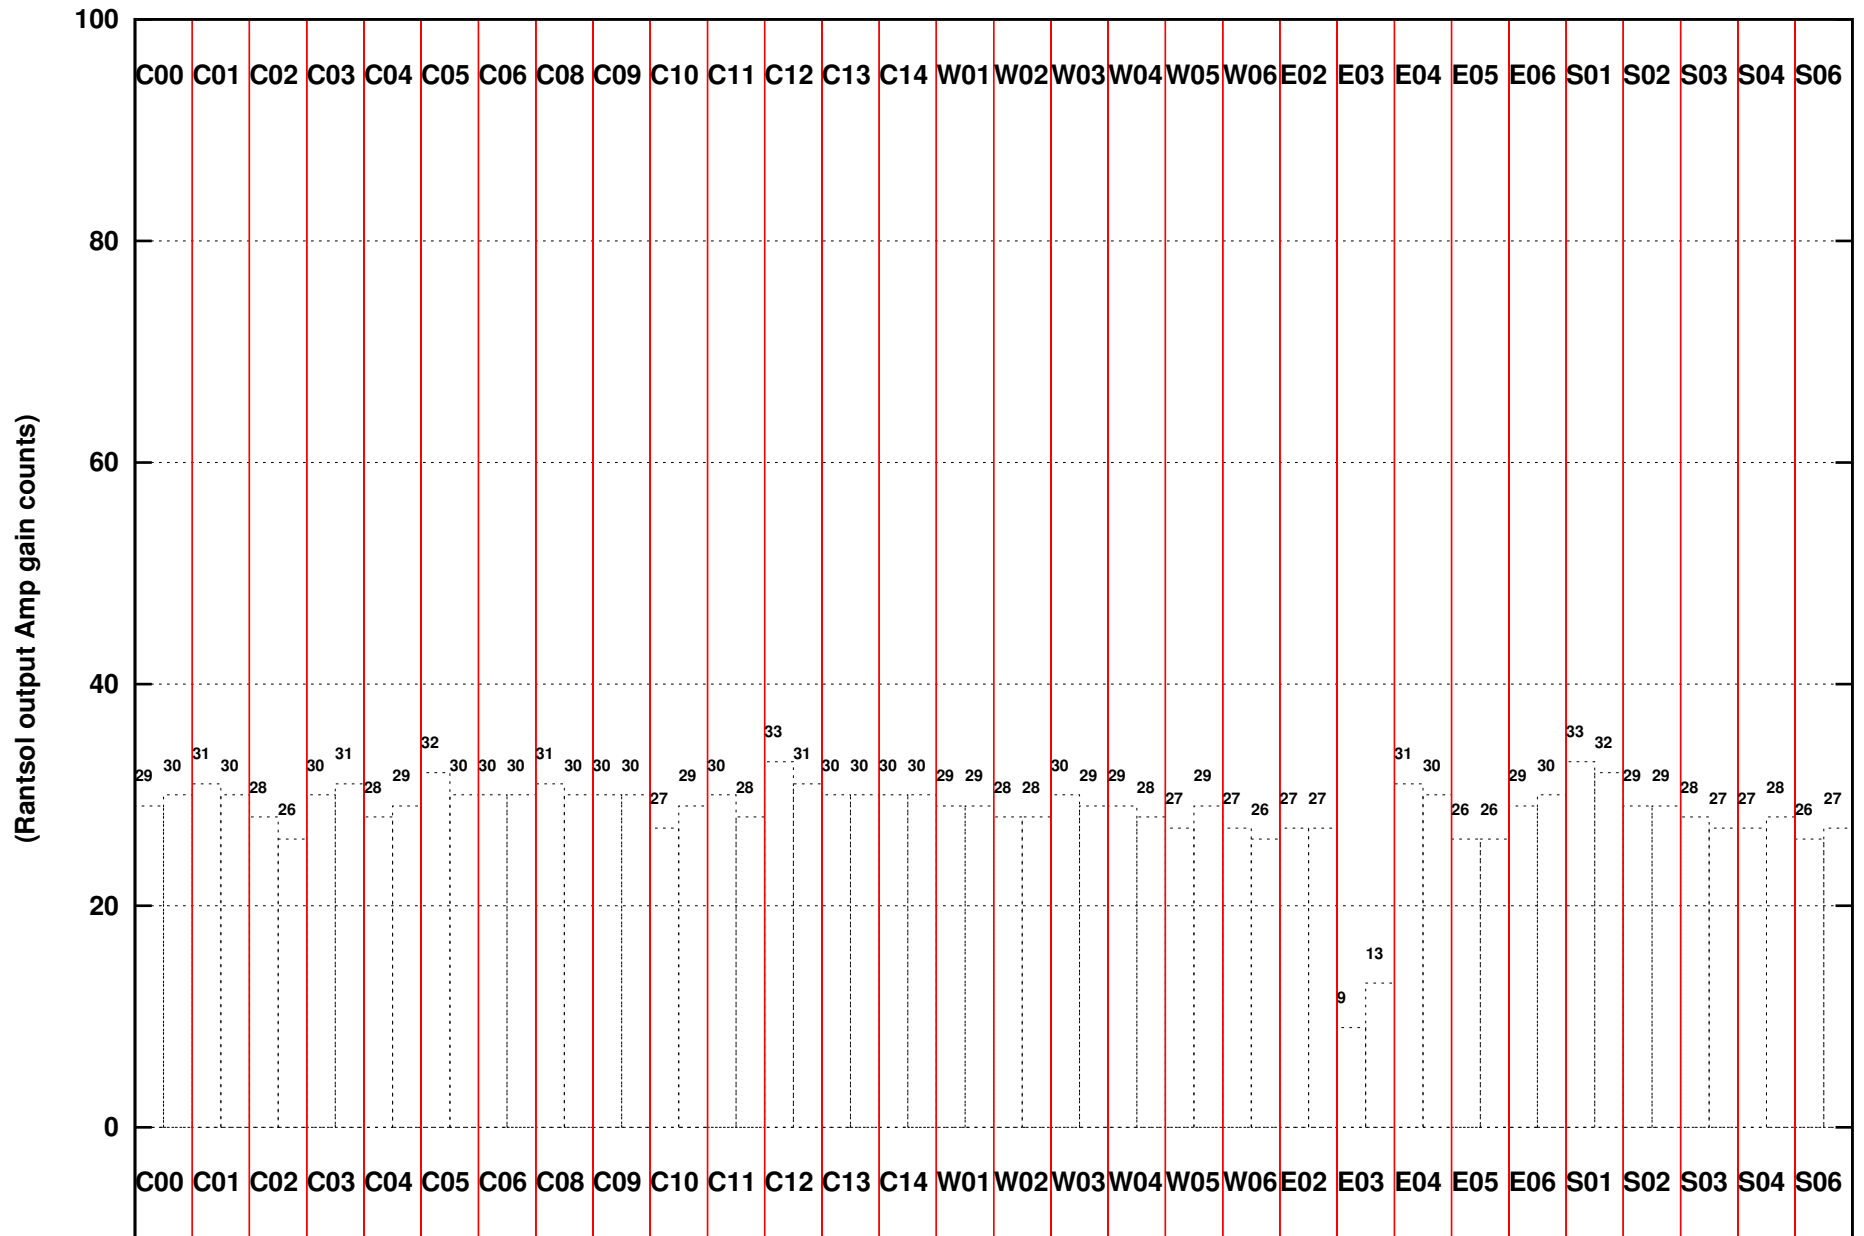

FRINGE STATUS (Rf:306.000,306.000 MHz., LO1:255.000,255.000 MHz., LO4/5:149.000,156.000 MHz.)

( File:/gsbifrddata/24oct/31\_036\_24oct2016.lta, scan:0, chan:256, Src:0837-198, Date:24Oct2016 08:15:52)