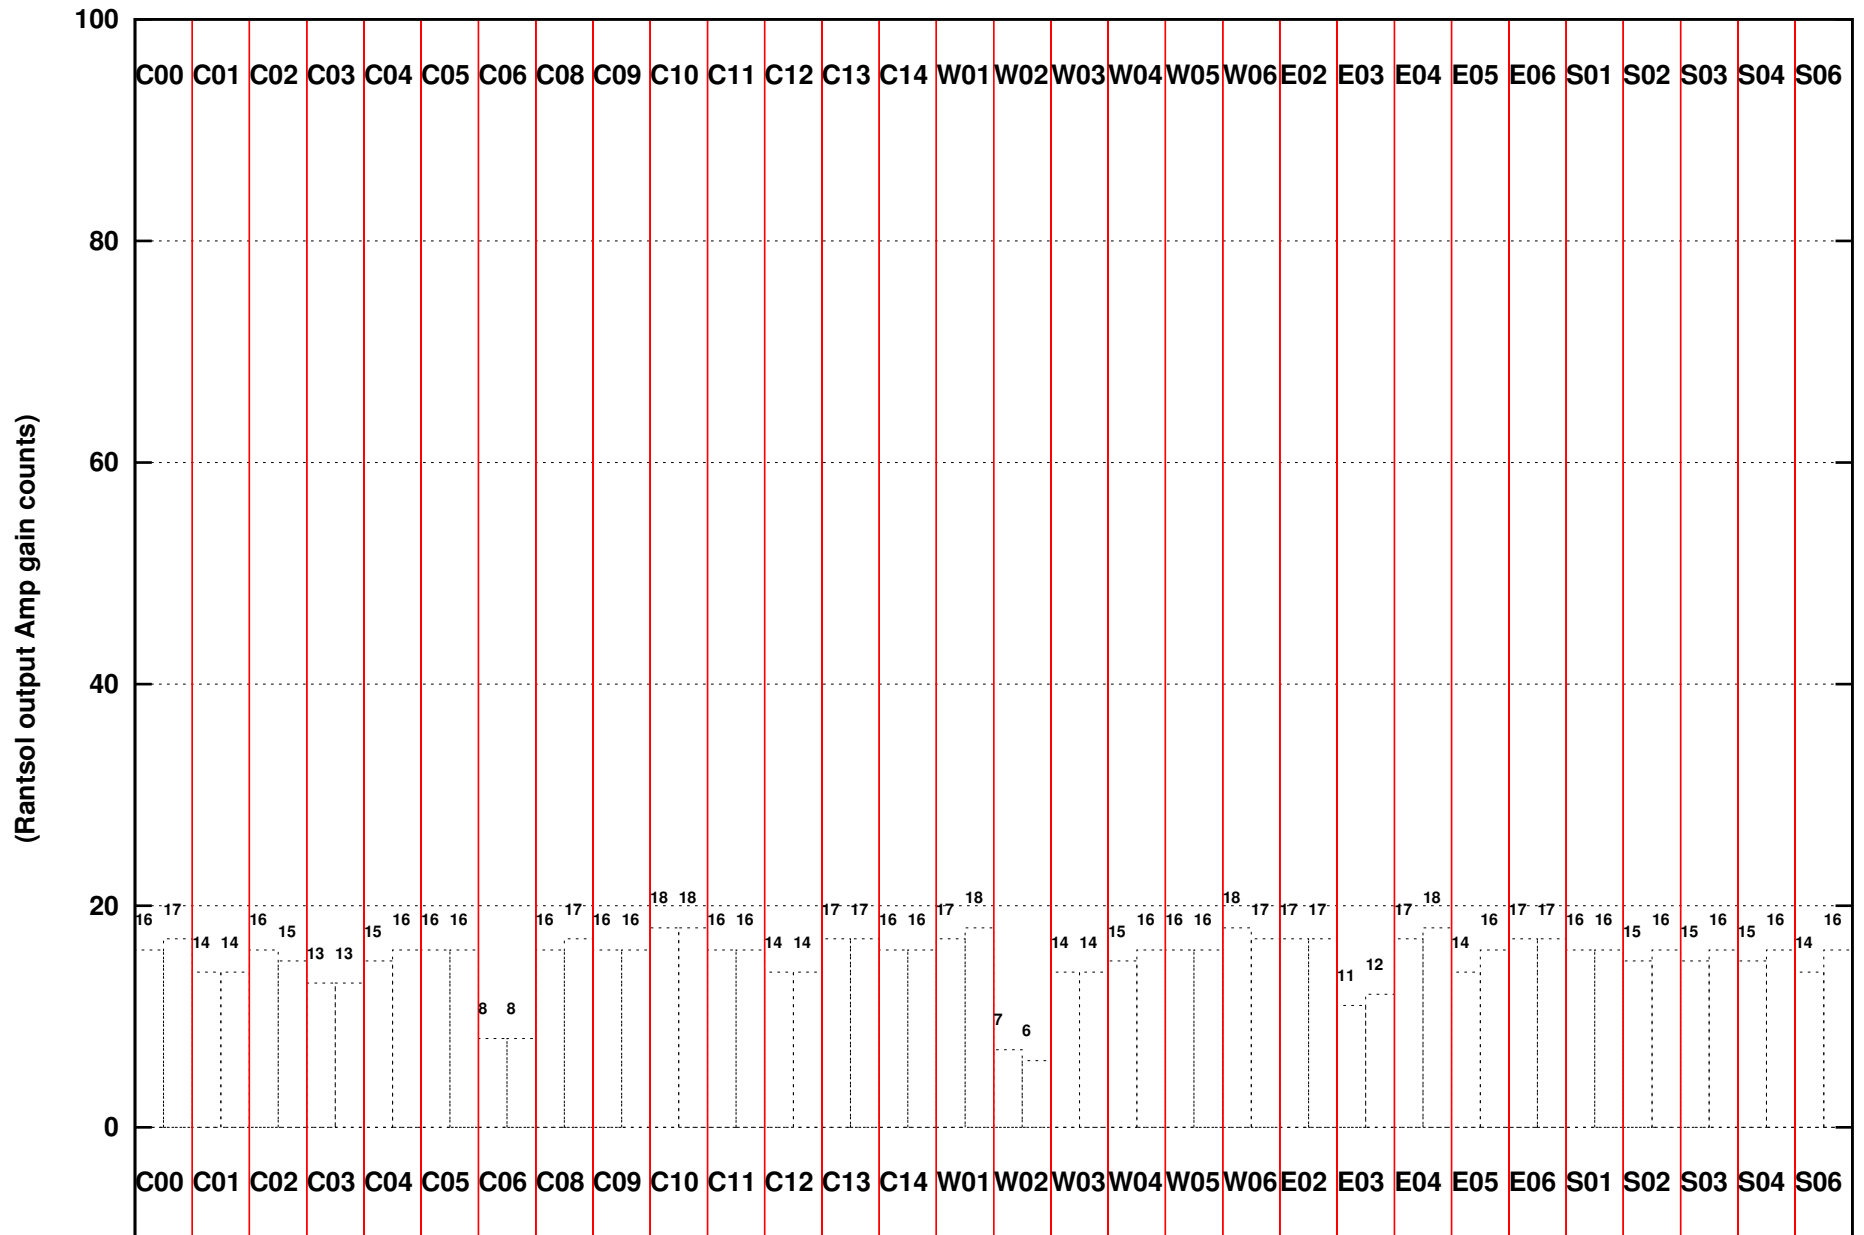

FRINGE STATUS (Rf:591.000,591.000 MHz., LO1:540.000,540.000 MHz., LO4/5:149.000,156.000 MHz.)

( File:/gsbifrddata1/28oct/ddtb251\_28oct2016.lta, scan:0, chan:128, Src:2011-067, Date:28Oct2016 20:18:37)