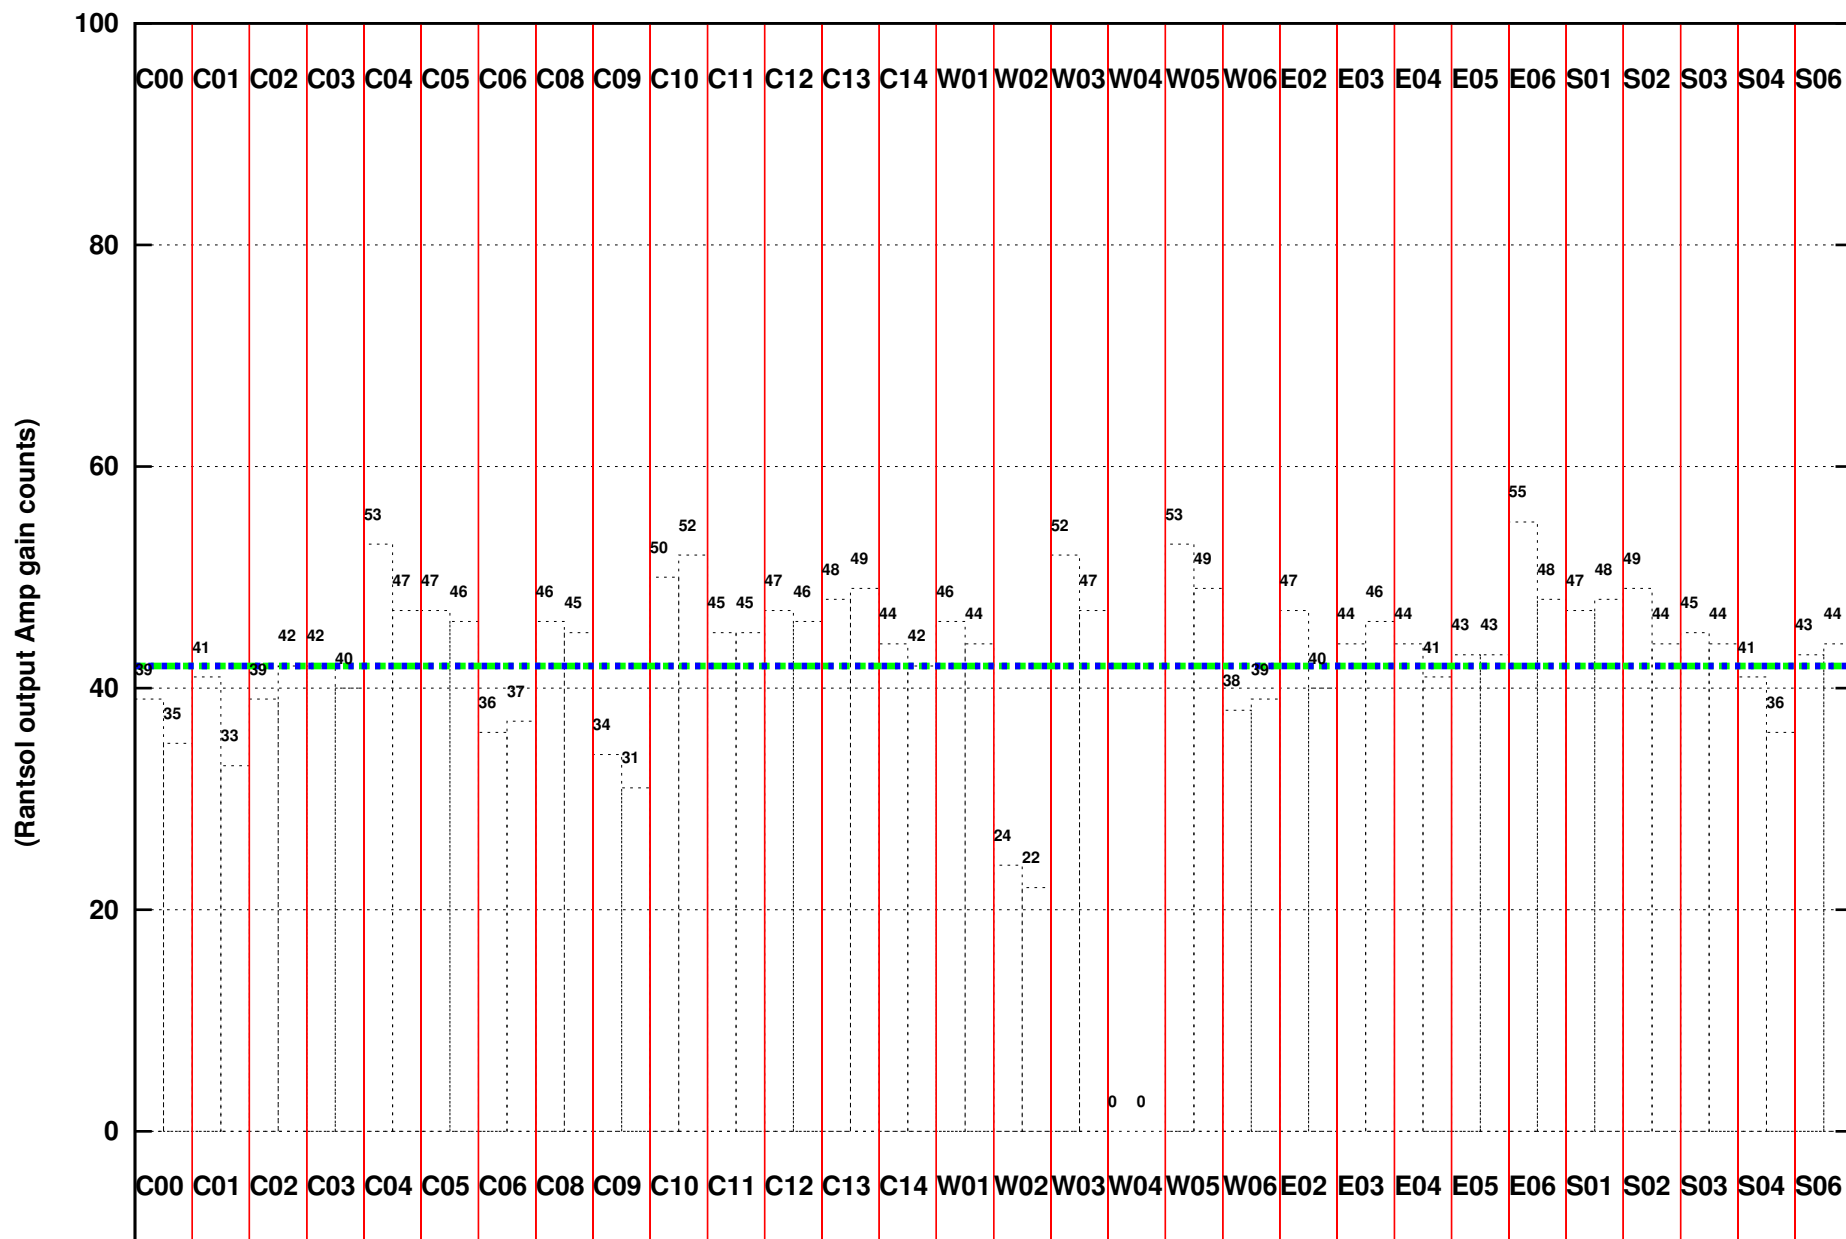

FRINGE STATUS (Rf:1362.000,1362.000 MHz., LO1:1300.000,1300.000 MHz., LO4/5:138.000,167.000 MHz.)

(File:/gsbifrddata1/29oct/31_004_29oct2016.lta, scan:0, chan:128, Src:3C286, Date:29Oct2016 10:08:30)