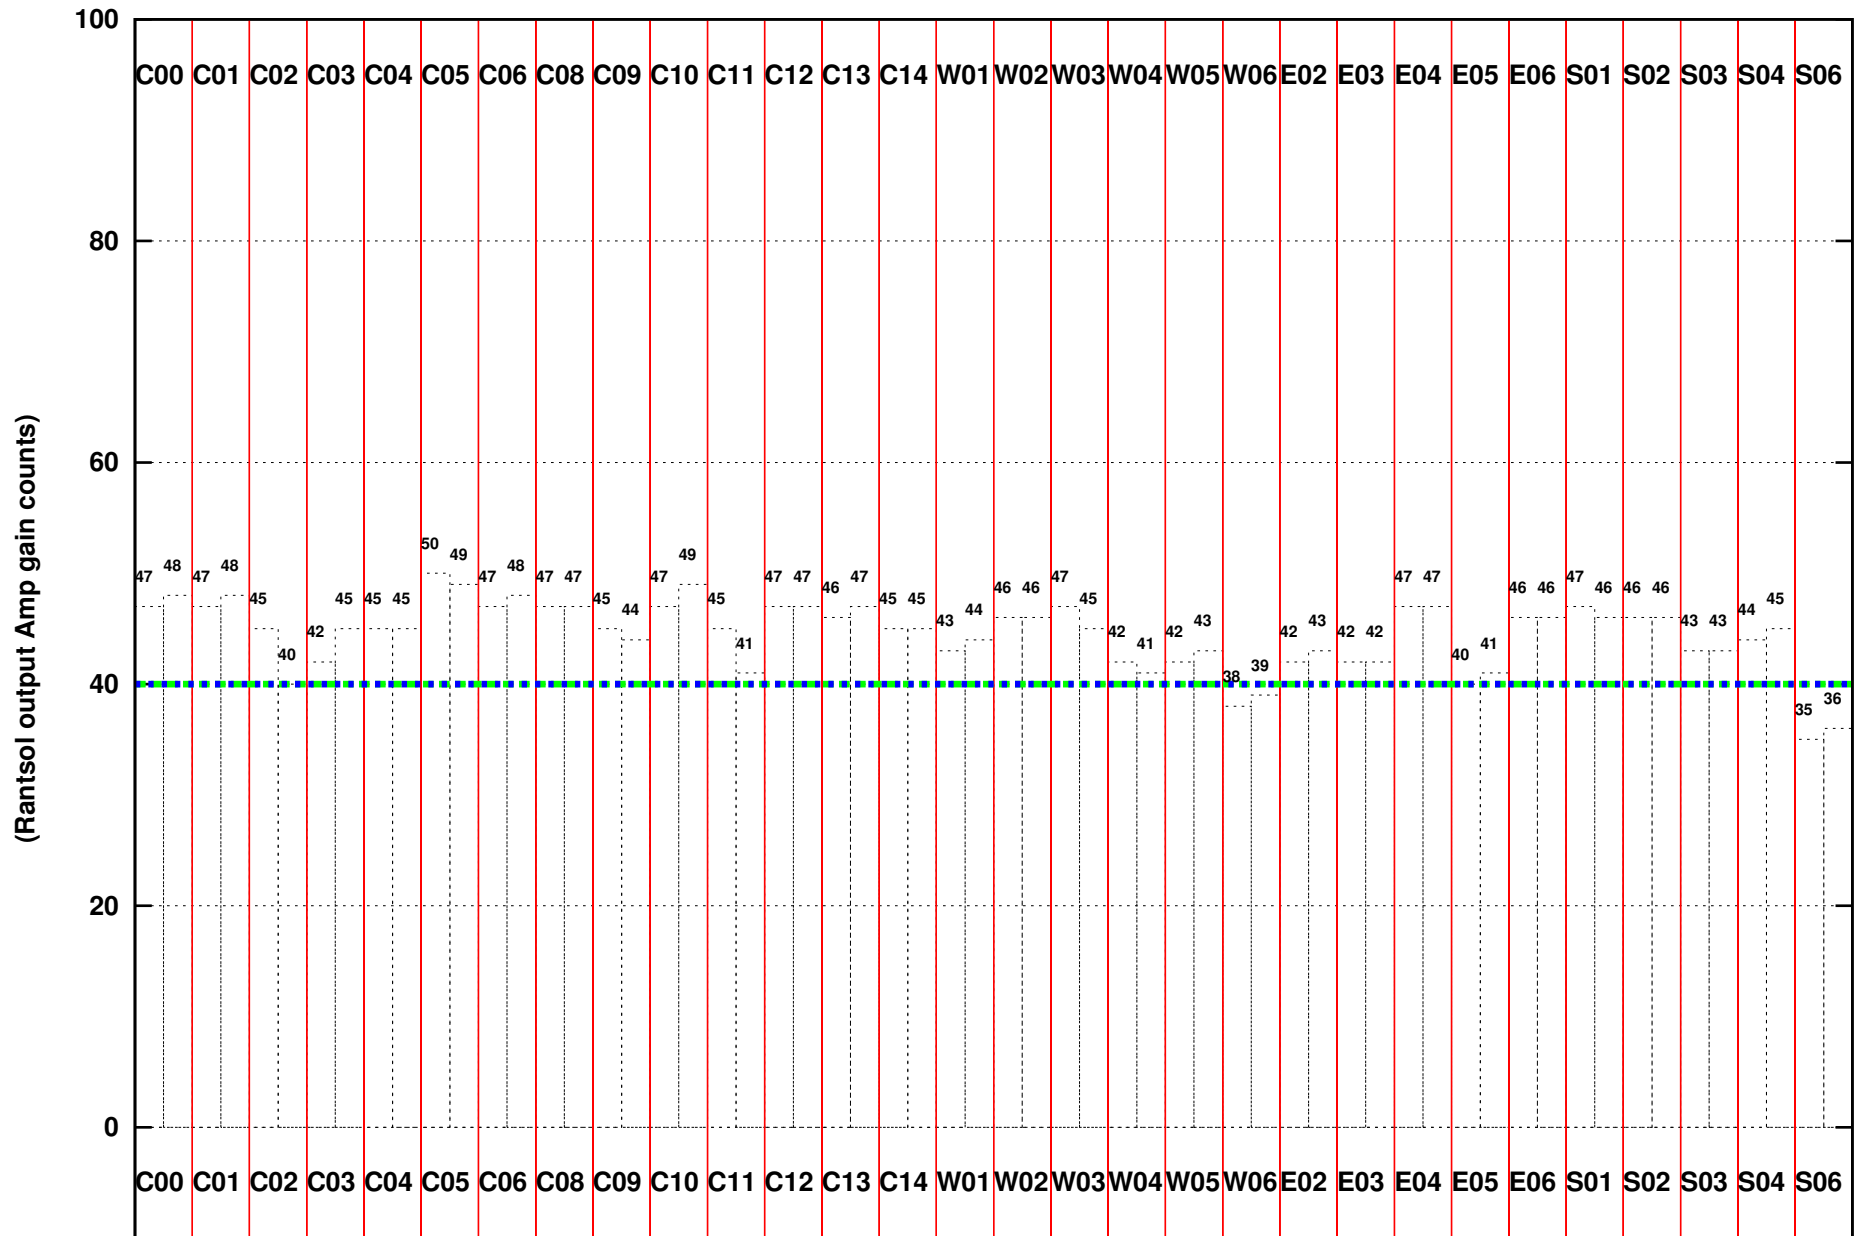

FRINGE STATUS (Rf:306.000,306.000 MHz., LO1:255.000,255.000 MHz., LO4/5:149.000,156.000 MHz.)

(File:/gsbifrddata/06nov/31_018_06nov16.lta, scan:0, chan:128, Src:3C48, Date:06Nov2016 17:49:32)