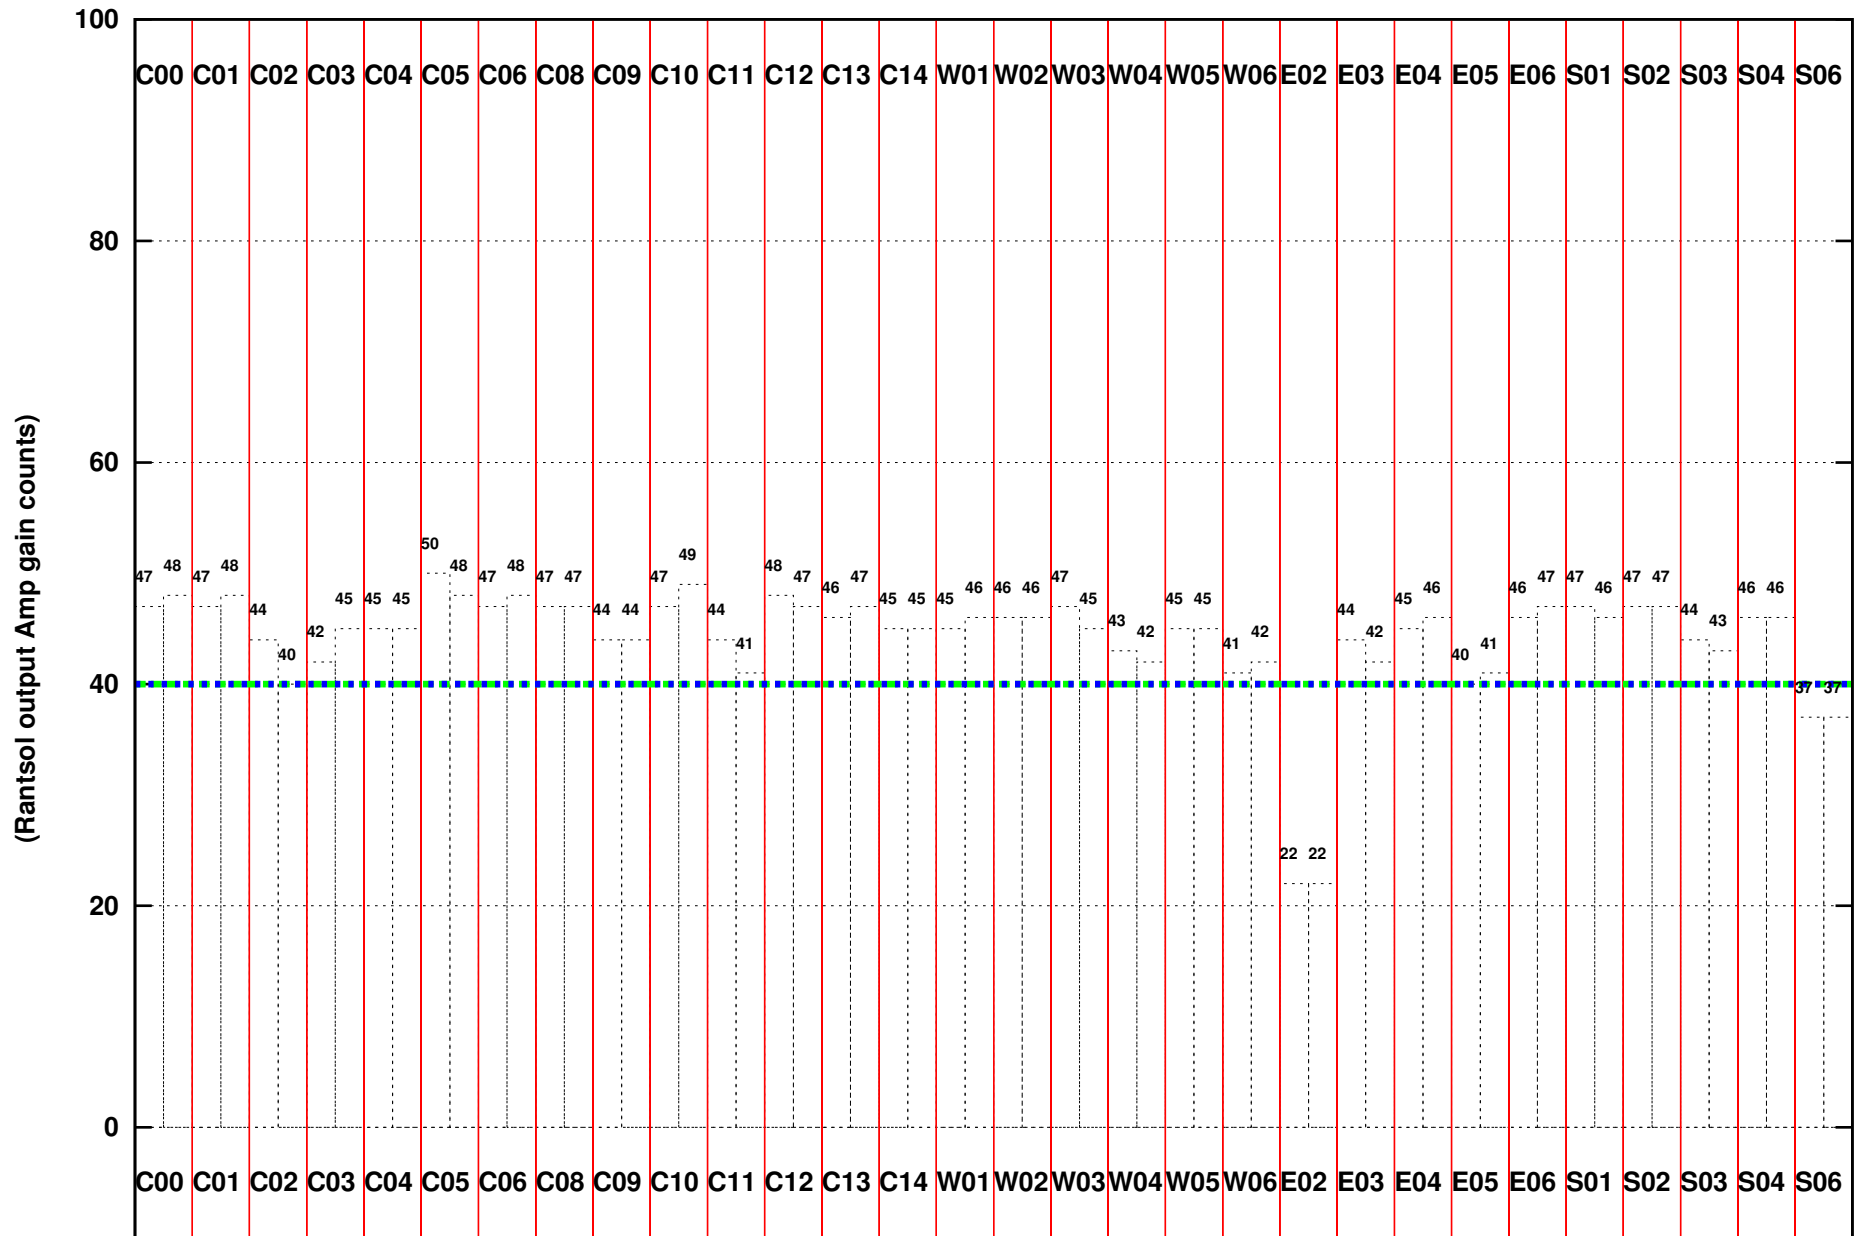

FRINGE STATUS (Rf:306.000,306.000 MHz., LO1:255.000,255.000 MHz., LO4/5:149.000,156.000 MHz.)

(File:/gsbifrddata/07nov/31_018_07nov16.lta, scan:0, chan:128, Src:3C48, Date:07Nov2016 17:45:47)