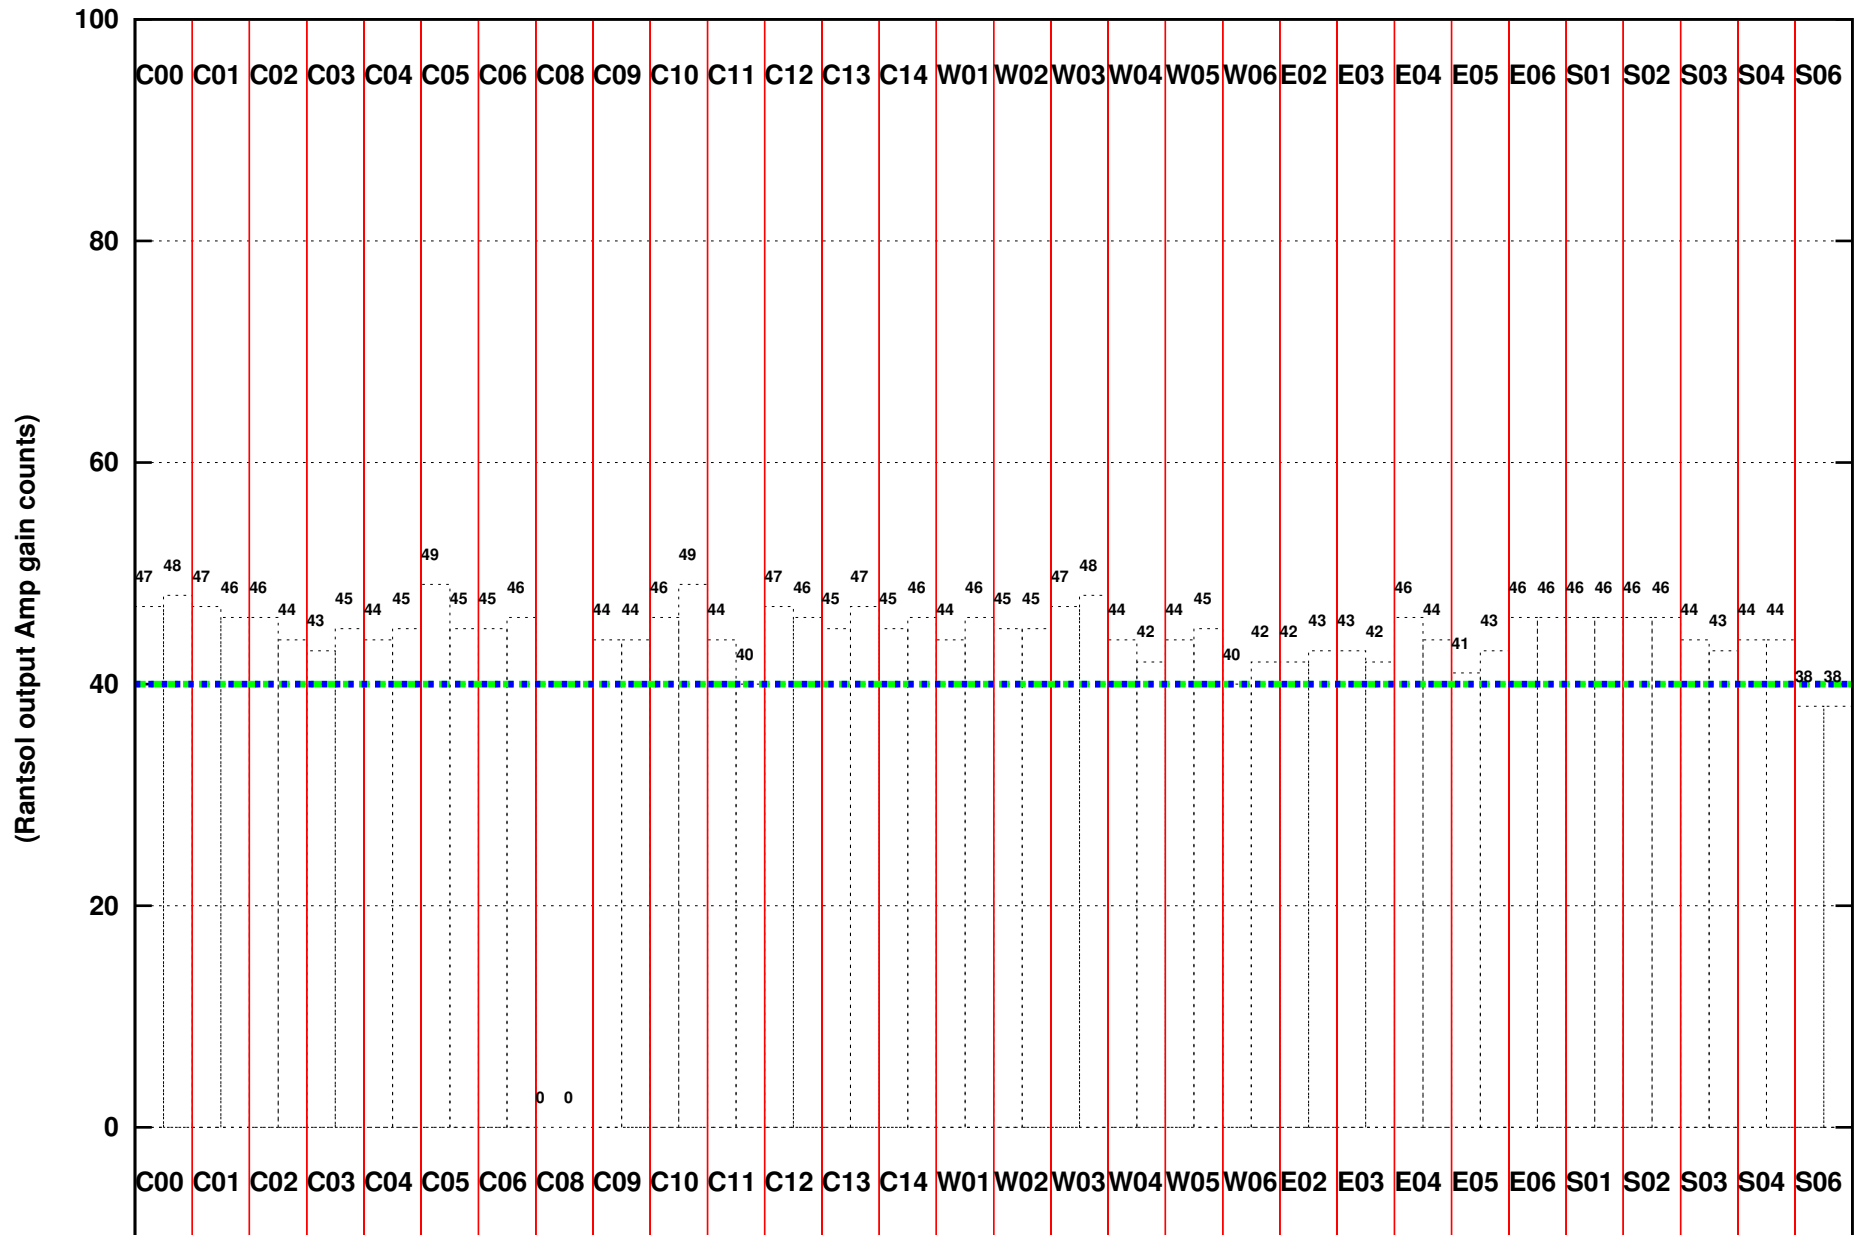

FRINGE STATUS (Rf:306.000,306.000 MHz., LO1:255.000,255.000 MHz., LO4/5:149.000,156.000 MHz.)

(File:/gsbifrddata/08nov/31_018_08nov2016.lta, scan:0, chan:128, Src:3C147, Date:08Nov2016 02:09:44)