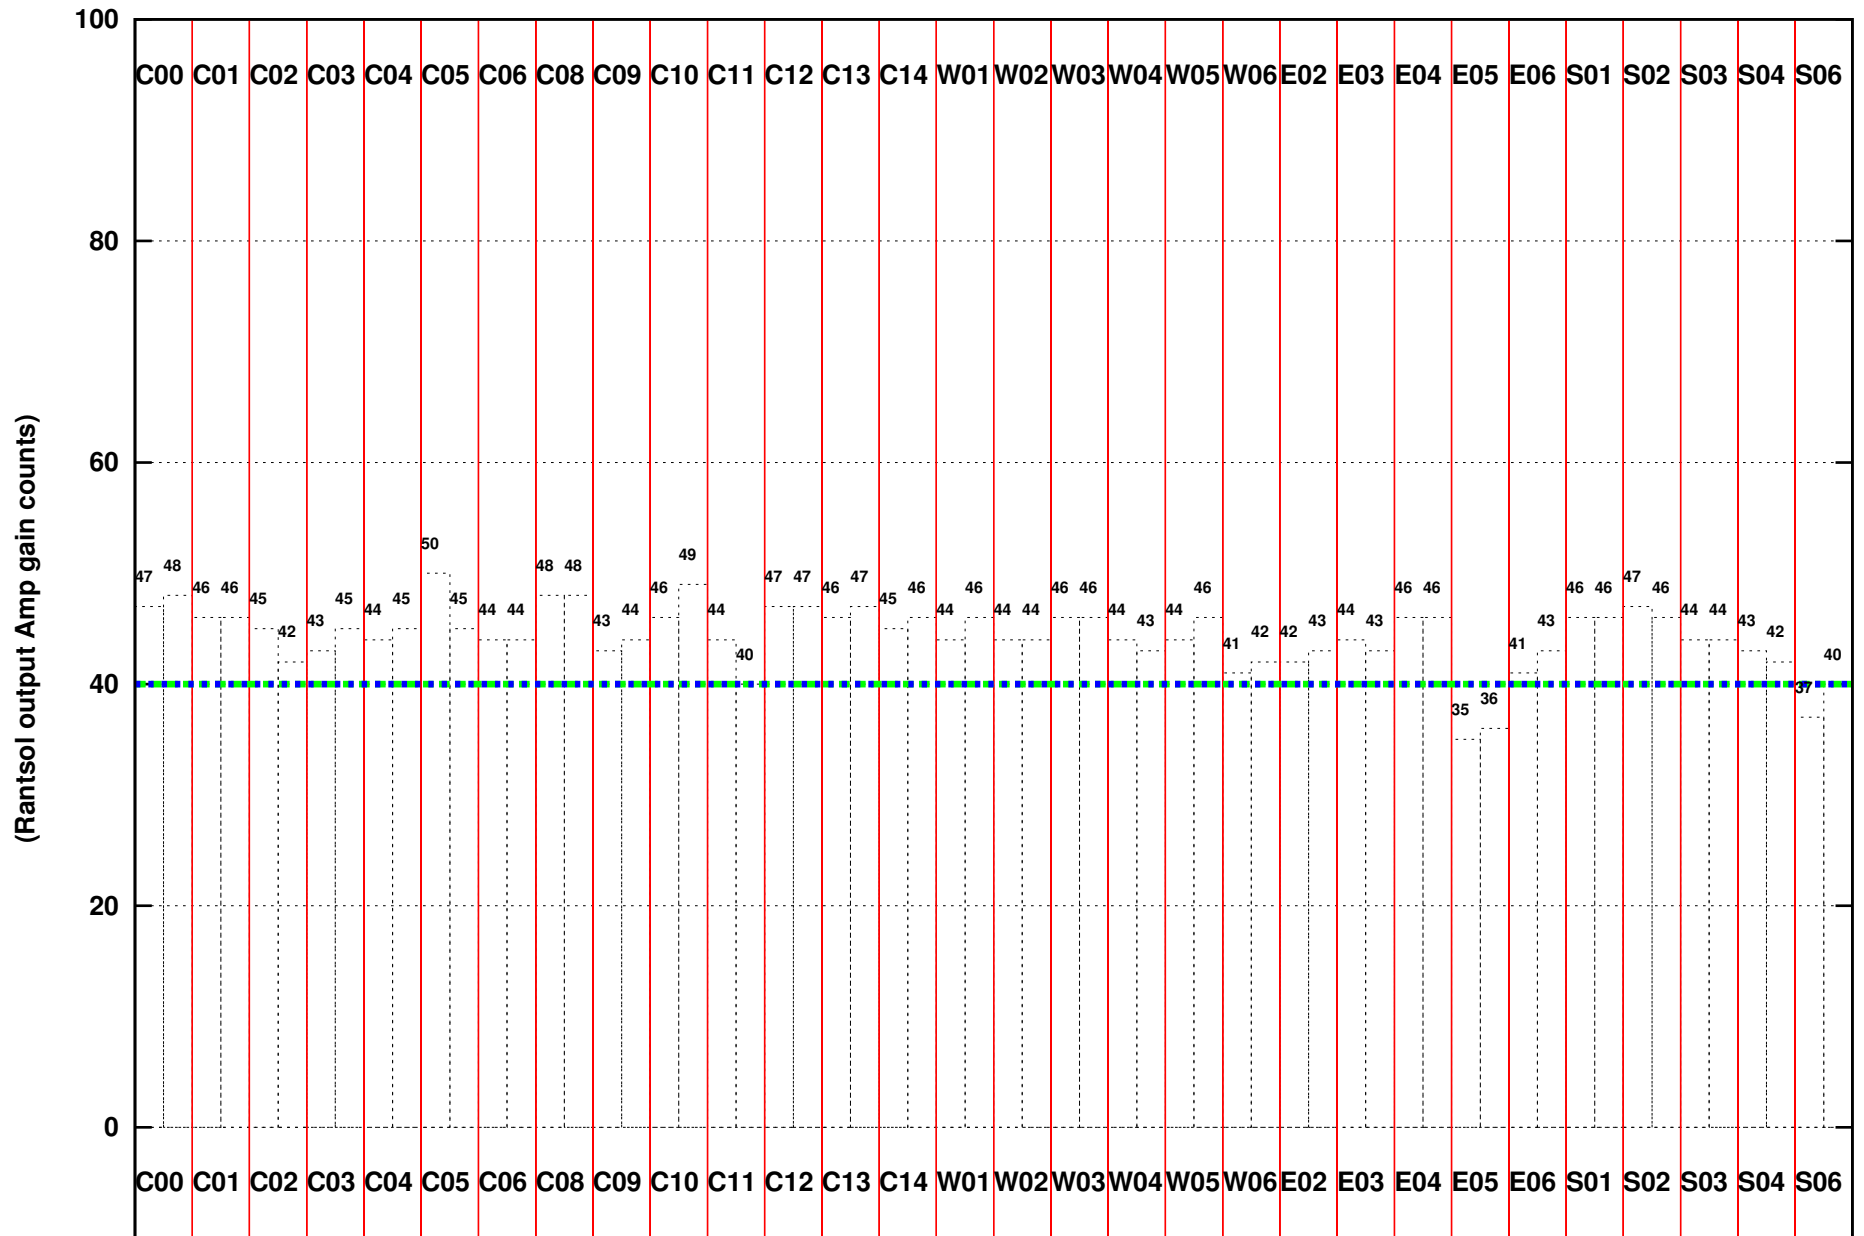

FRINGE STATUS (Rf:306.000,306.000 MHz., LO1:255.000,255.000 MHz., LO4/5:149.000,156.000 MHz.)

(File:/gsbifrddata/09nov/31_018_09nov2016.lta, scan:0, chan:128, Src:3C147, Date:09Nov2016 03:04:47)