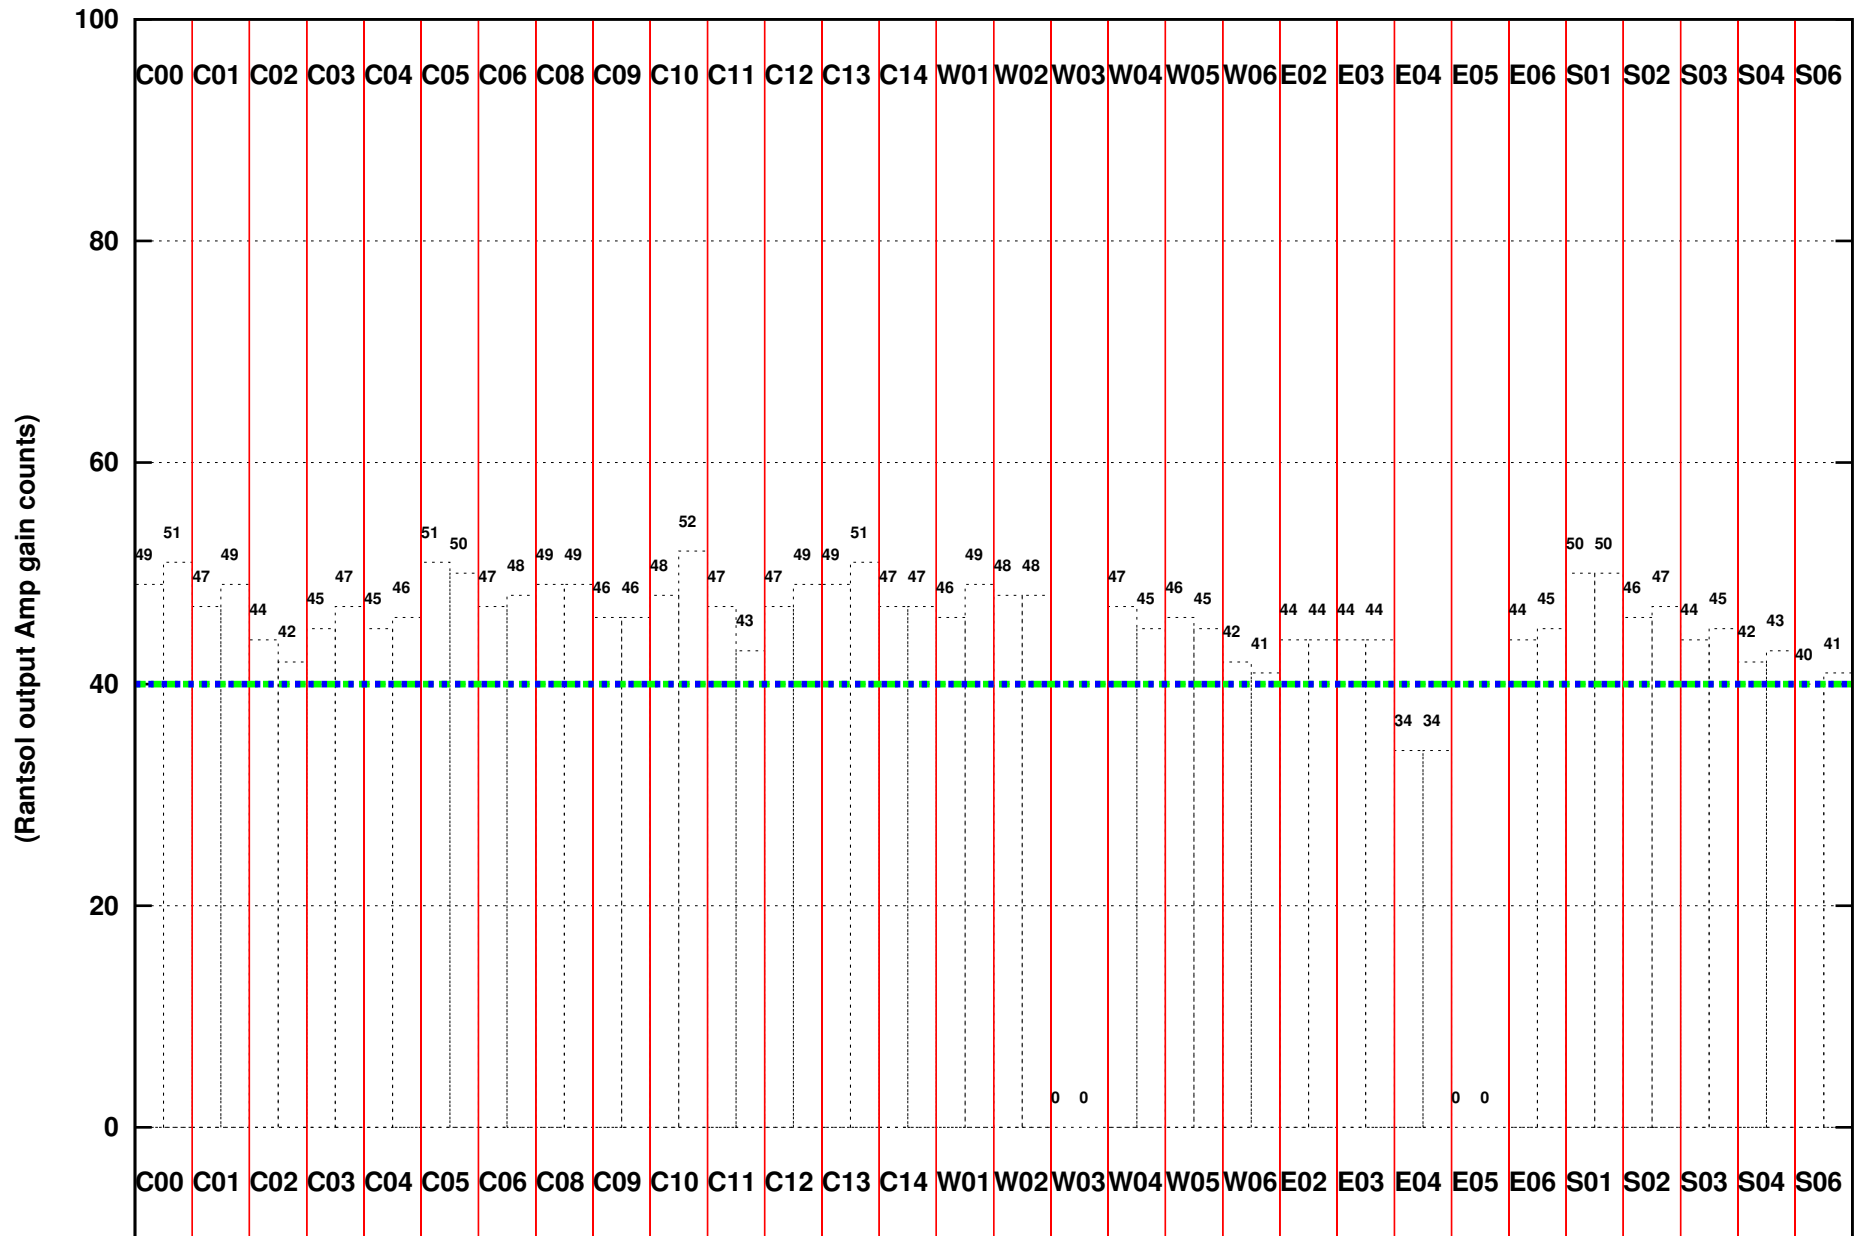

FRINGE STATUS (Rf:306.000,306.000 MHz., LO1:255.000,255.000 MHz., LO4/5:149.000,156.000 MHz.)

(File:/gsbifrddata1/12nov/31_089_12nov2016_2s.lta, scan:0, chan:128, Src:3C286, Date:12Nov2016 11:22:01)