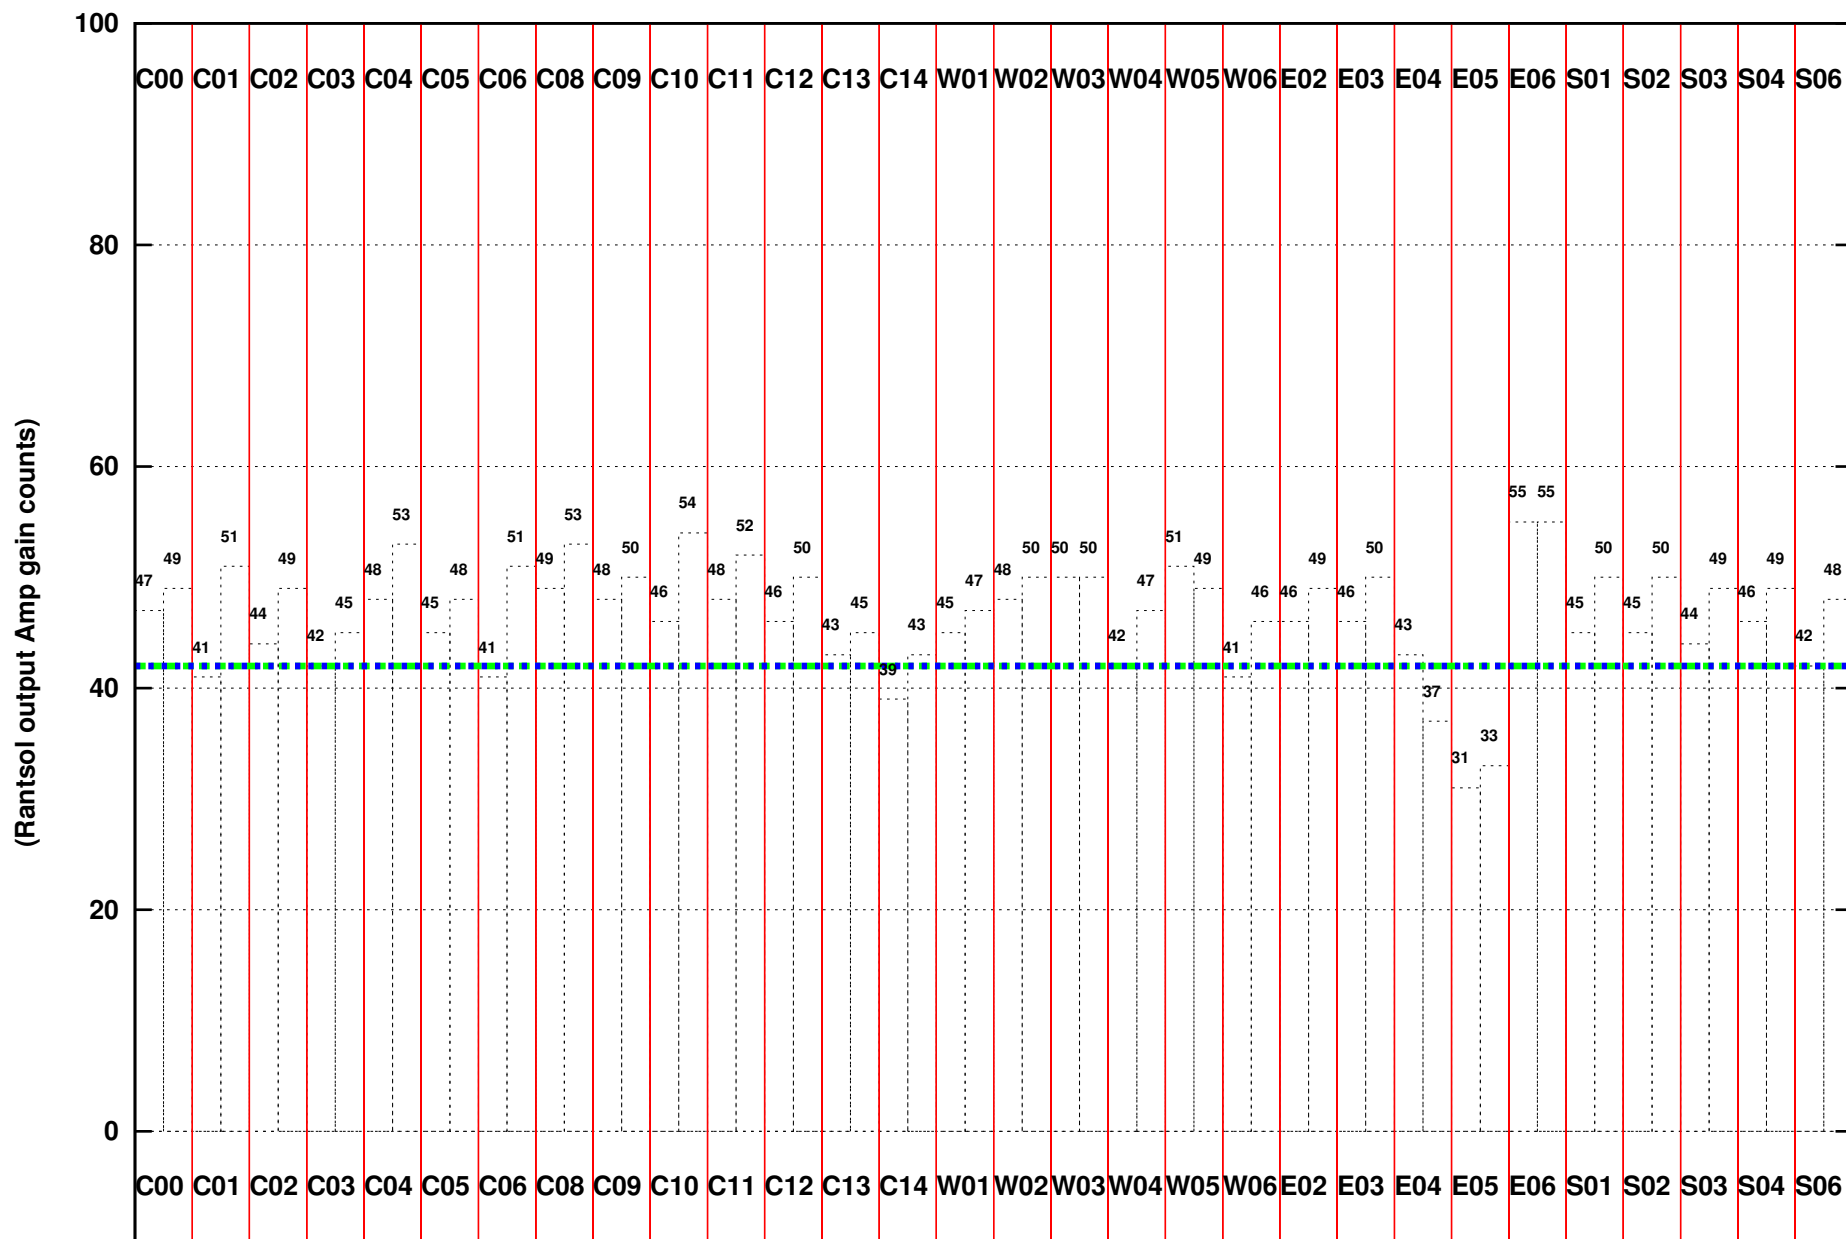

FRINGE STATUS (Rf:1247.000,1247.000 MHz., LO1:1185.000,1185.000 MHz., LO4/5:138.000,167.000 MHz.)

(File:/gsbifrddata1/15nov/31_082_15nov2016.lta, scan:0, chan:256, Src:3C286, Date:15Nov2016 06:10:25)