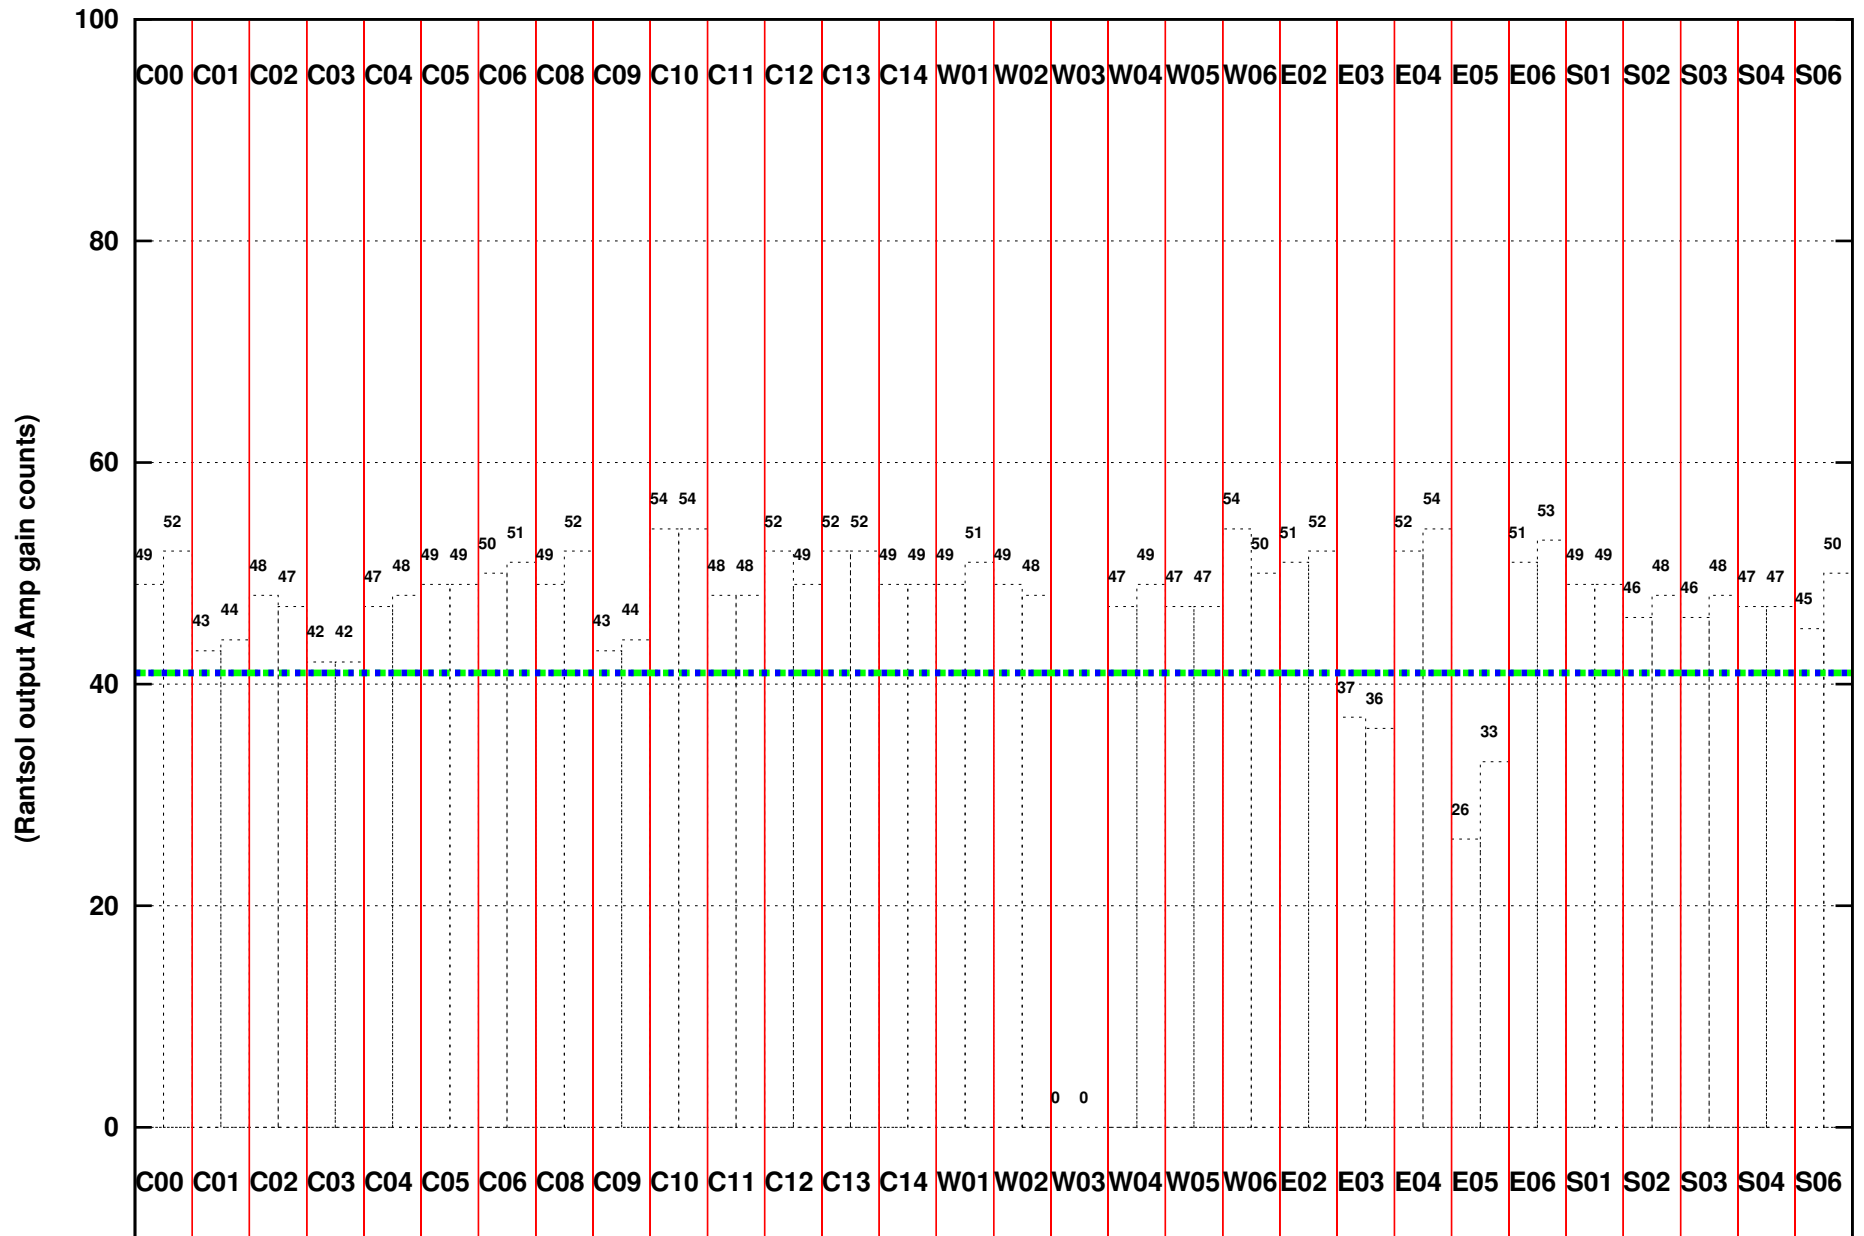

FRINGE STATUS (Rf:591.000,591.000 MHz., LO1:540.000,540.000 MHz., LO4/5:149.000,156.000 MHz.)

( File:/gsbifrddata1/15nov/31\_118\_15nov2016.lta, scan:0, chan:256, Src:3C48, Date:15Nov2016 17:56:16)