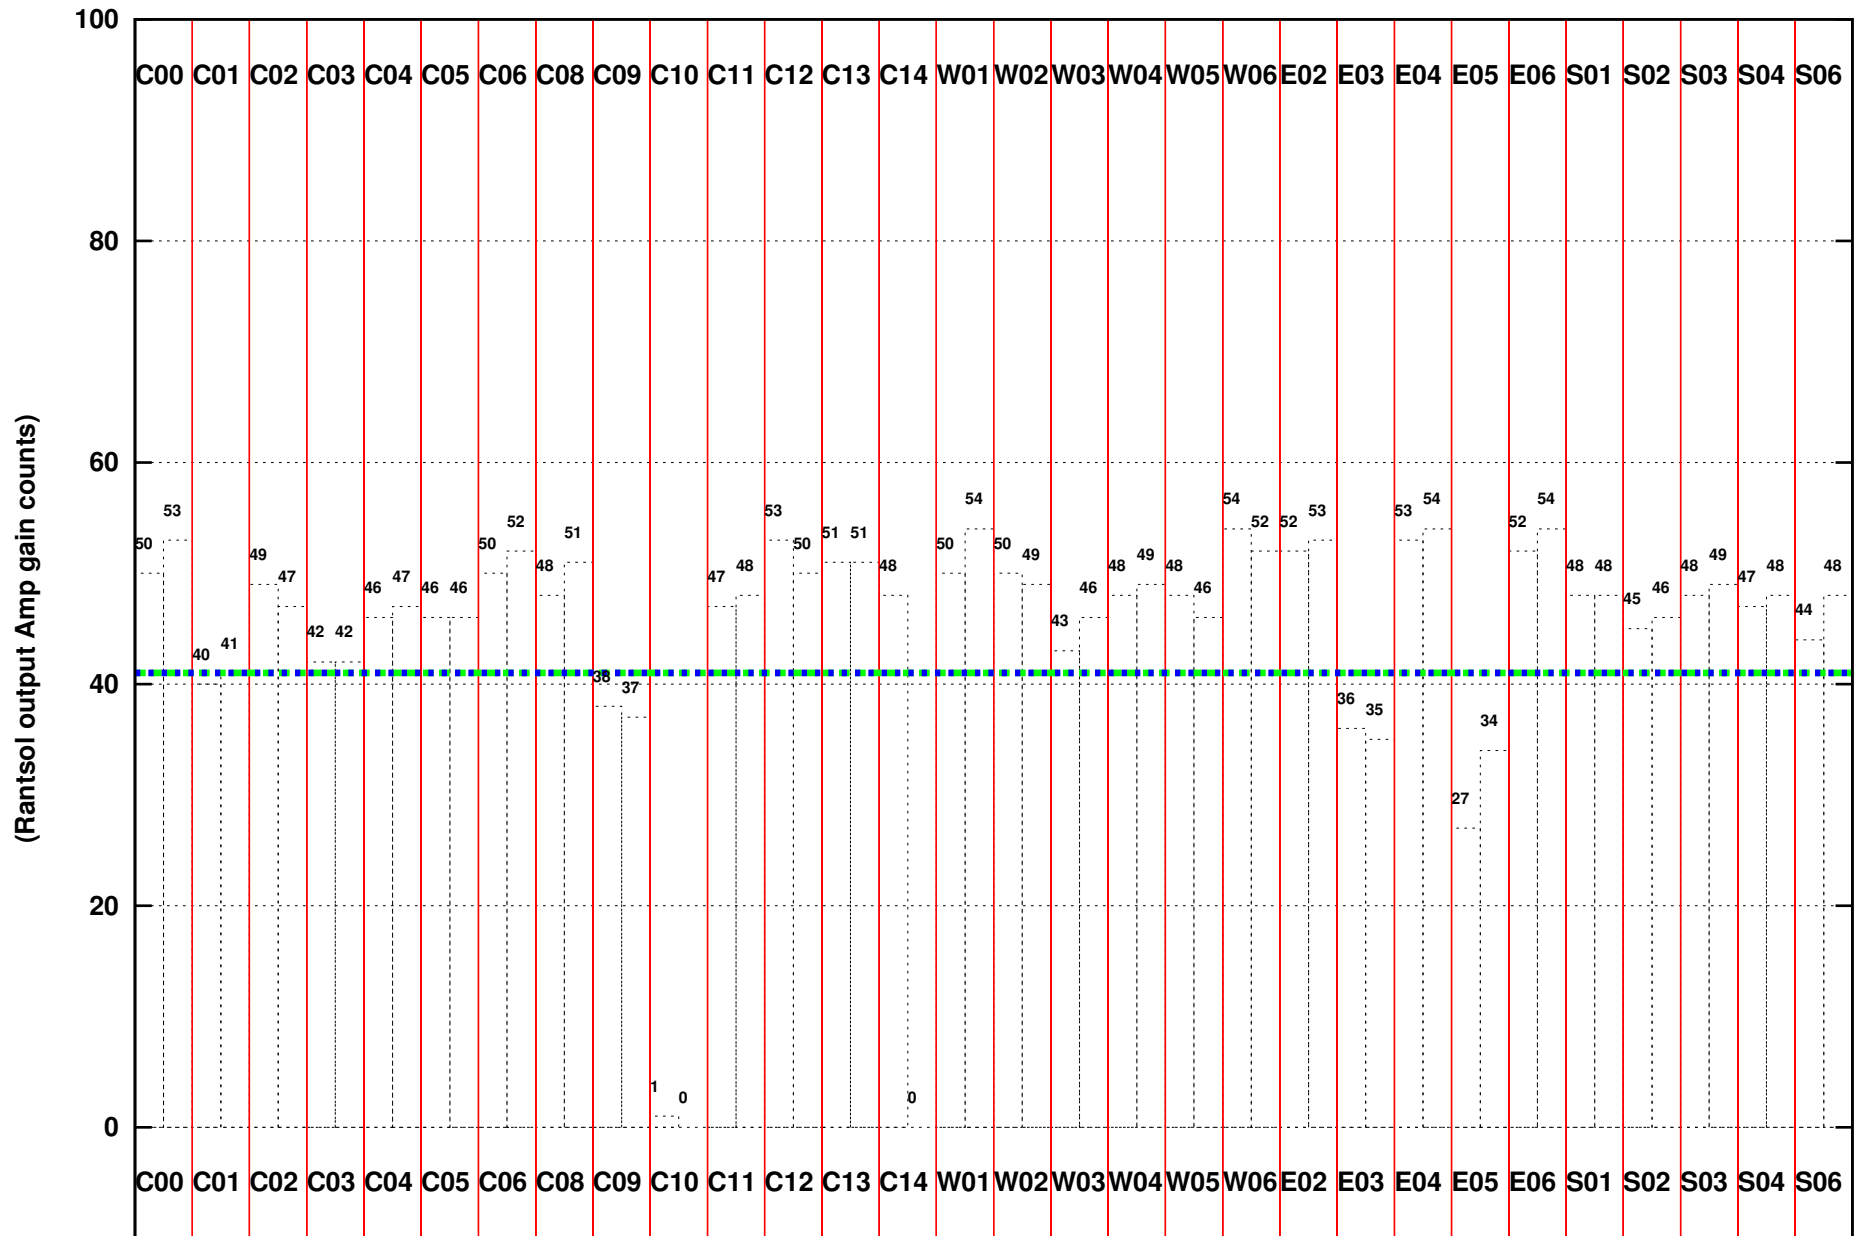

FRINGE STATUS (Rf:591.000,591.000 MHz., LO1:540.000,540.000 MHz., LO4/5:149.000,156.000 MHz.)

(File:/gsbifrddata1/18nov/31_014_18nov2016.lta, scan:0, chan:128, Src:3C147, Date:18Nov2016 01:07:48)