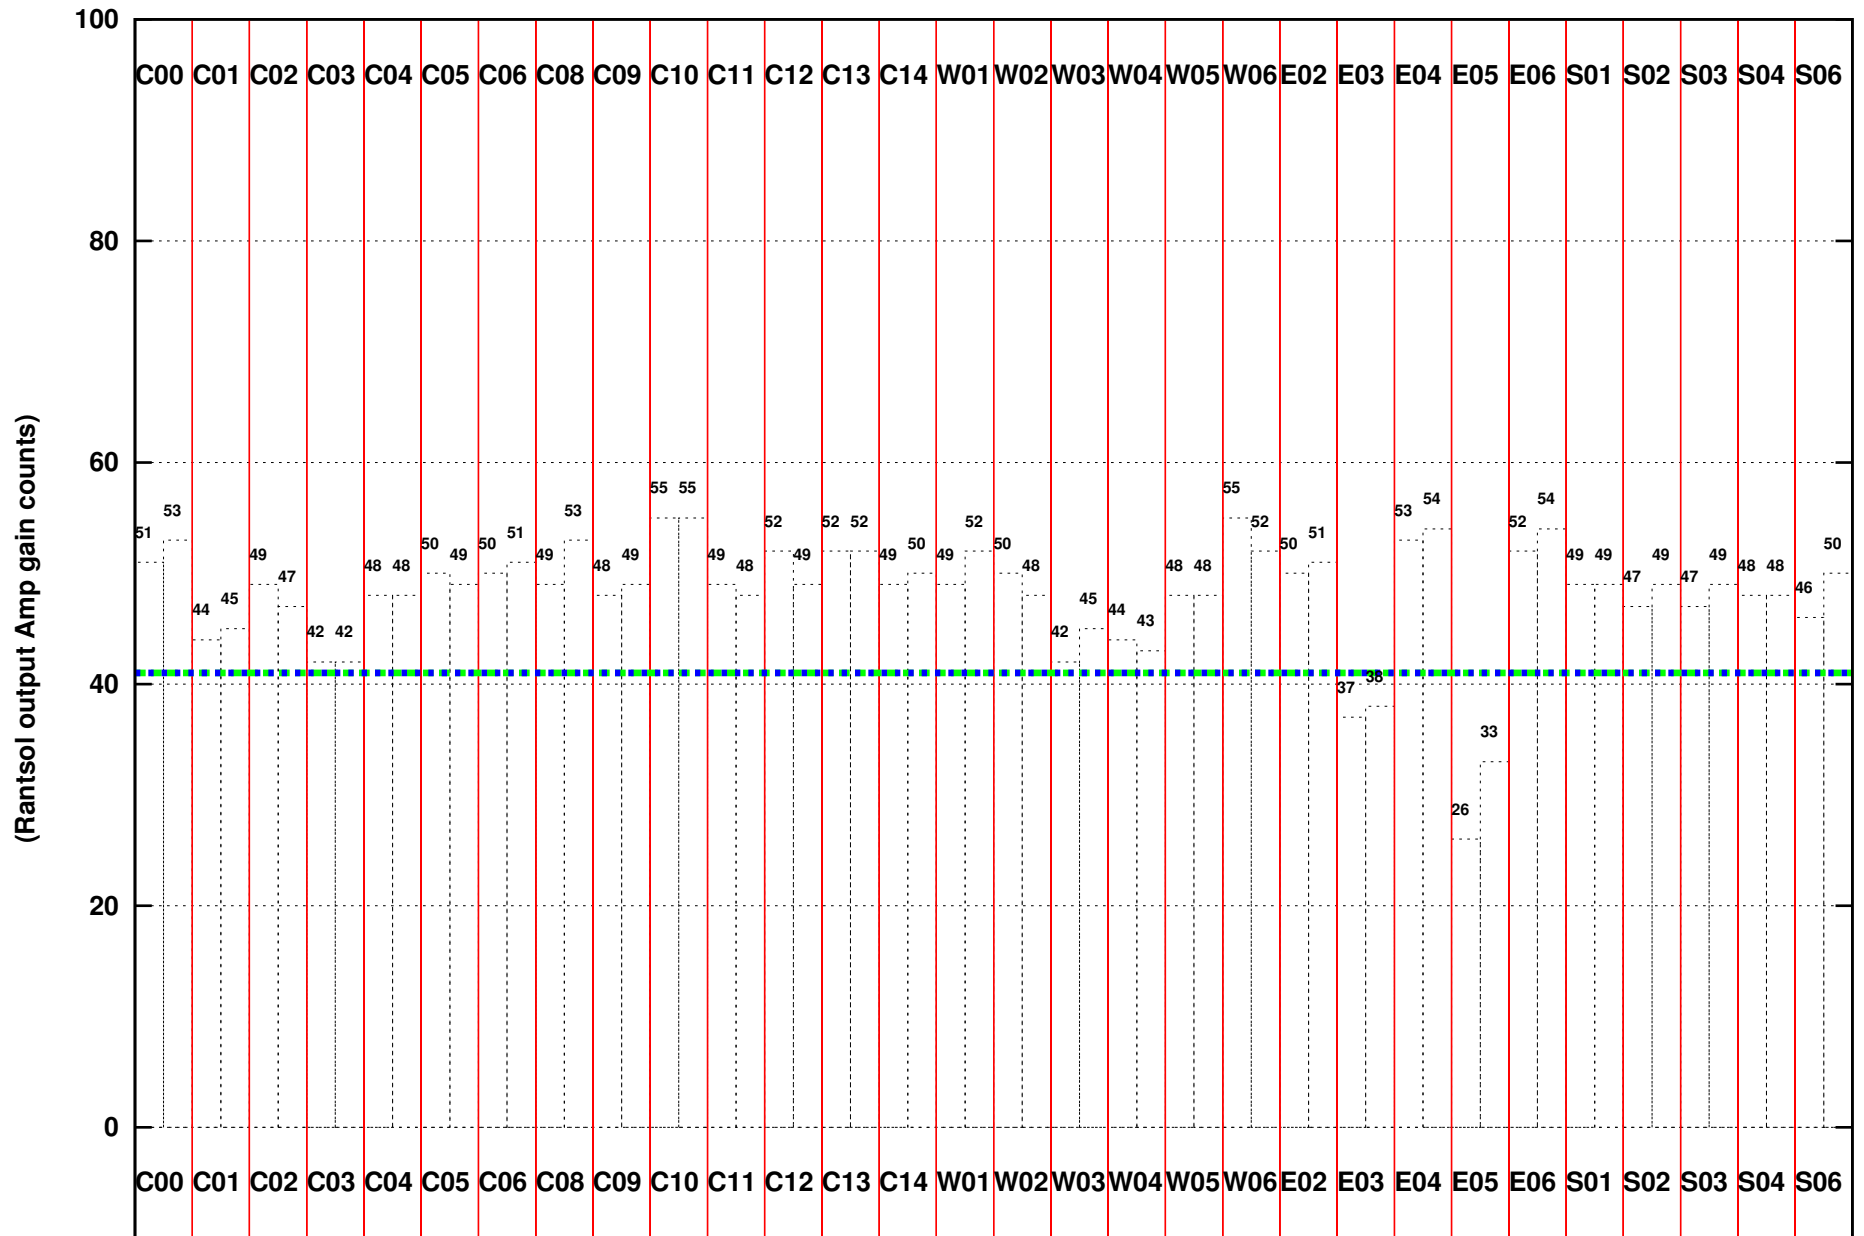

FRINGE STATUS (Rf:591.000,591.000 MHz., LO1:540.000,540.000 MHz., LO4/5:149.000,156.000 MHz.)

( File:/gsbifrddata1/18nov/31\_118\_18nov2016.lta, scan:0, chan:256, Src:3C48, Date:18Nov2016 17:53:13)