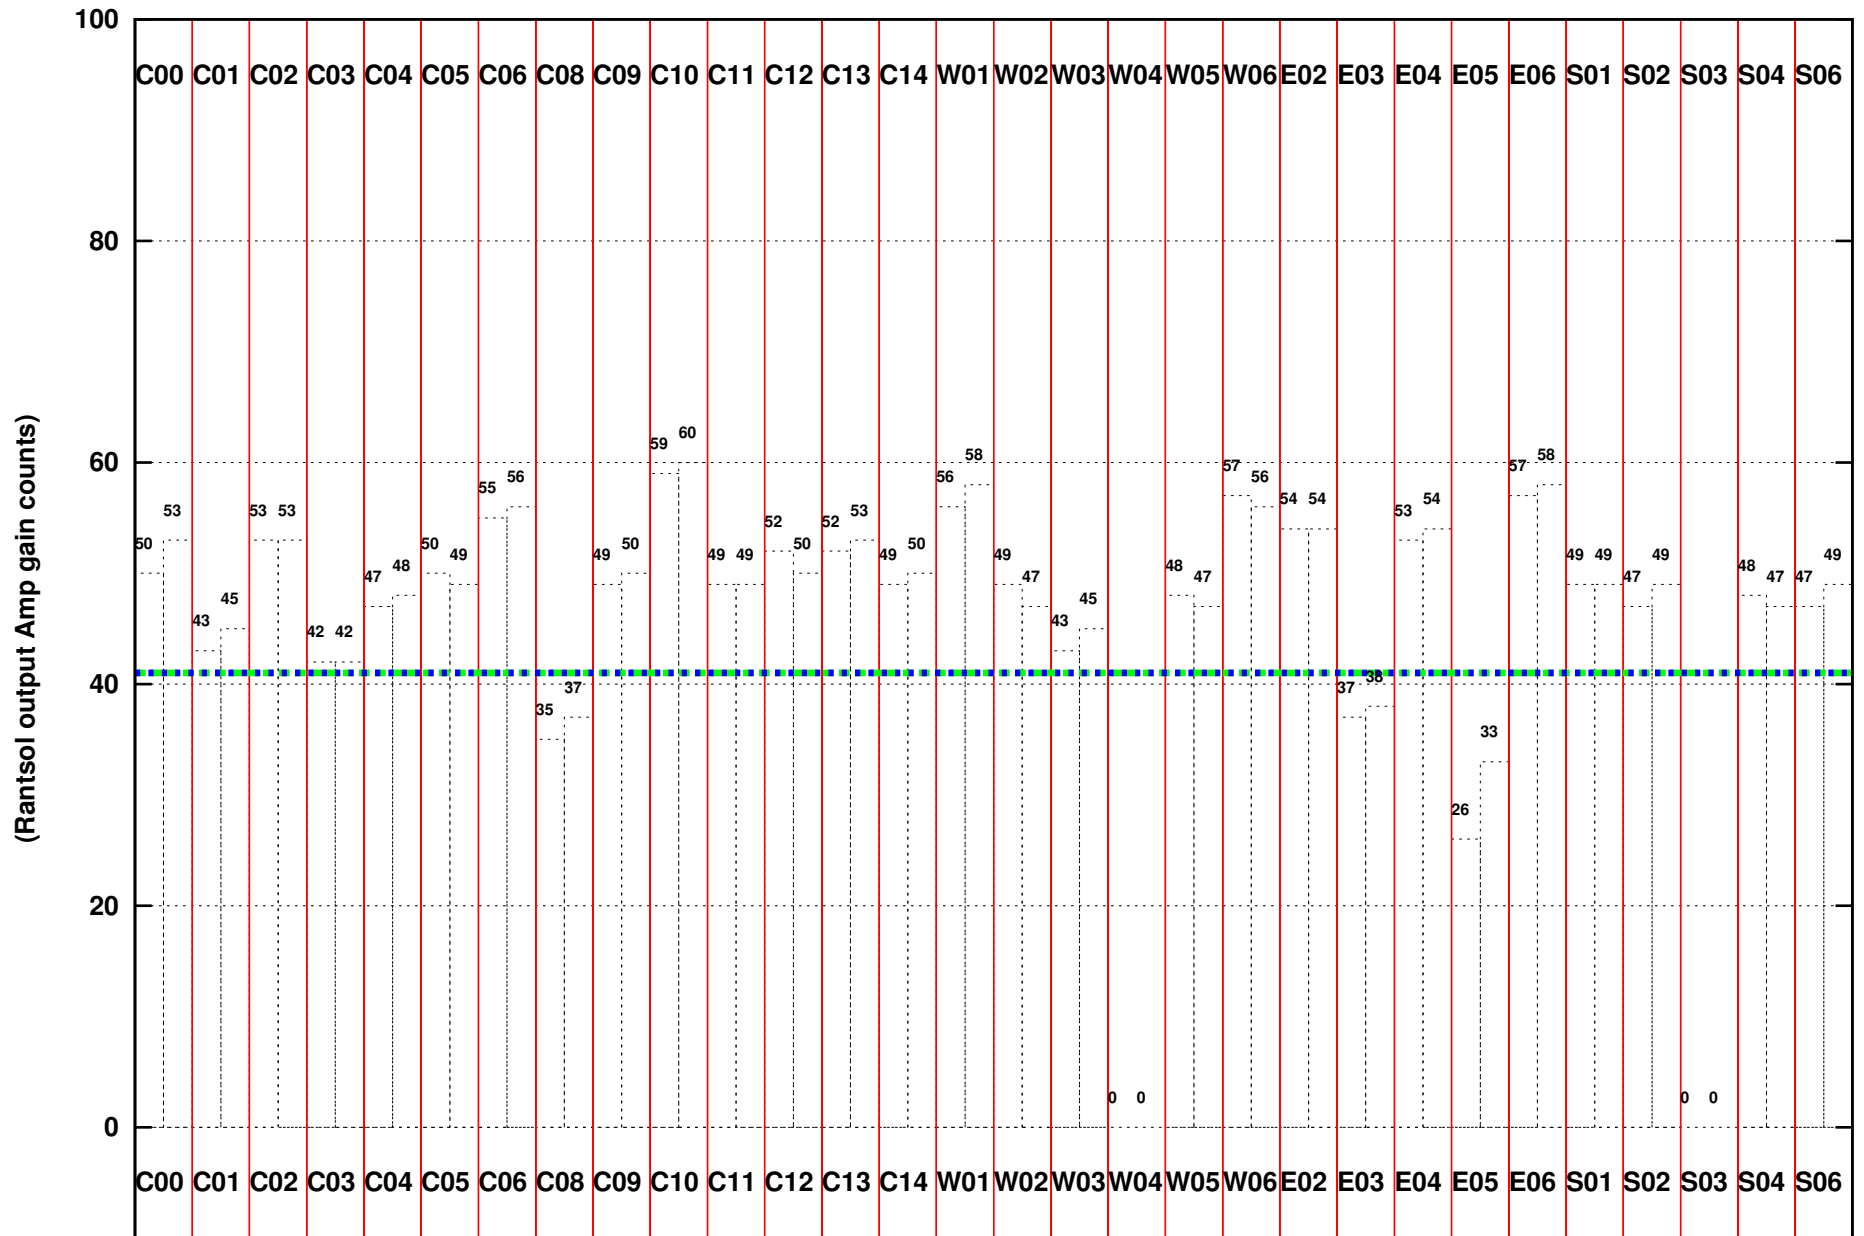

FRINGE STATUS (Rf:591.000,591.000 MHz., LO1:540.000,540.000 MHz., LO4/5:149.000,156.000 MHz.)

(File:/gsbifrddata/21nov/31_109_21nov2016.lta, scan:0, chan:128, Src:3C48, Date:21Nov2016 18:00:50)