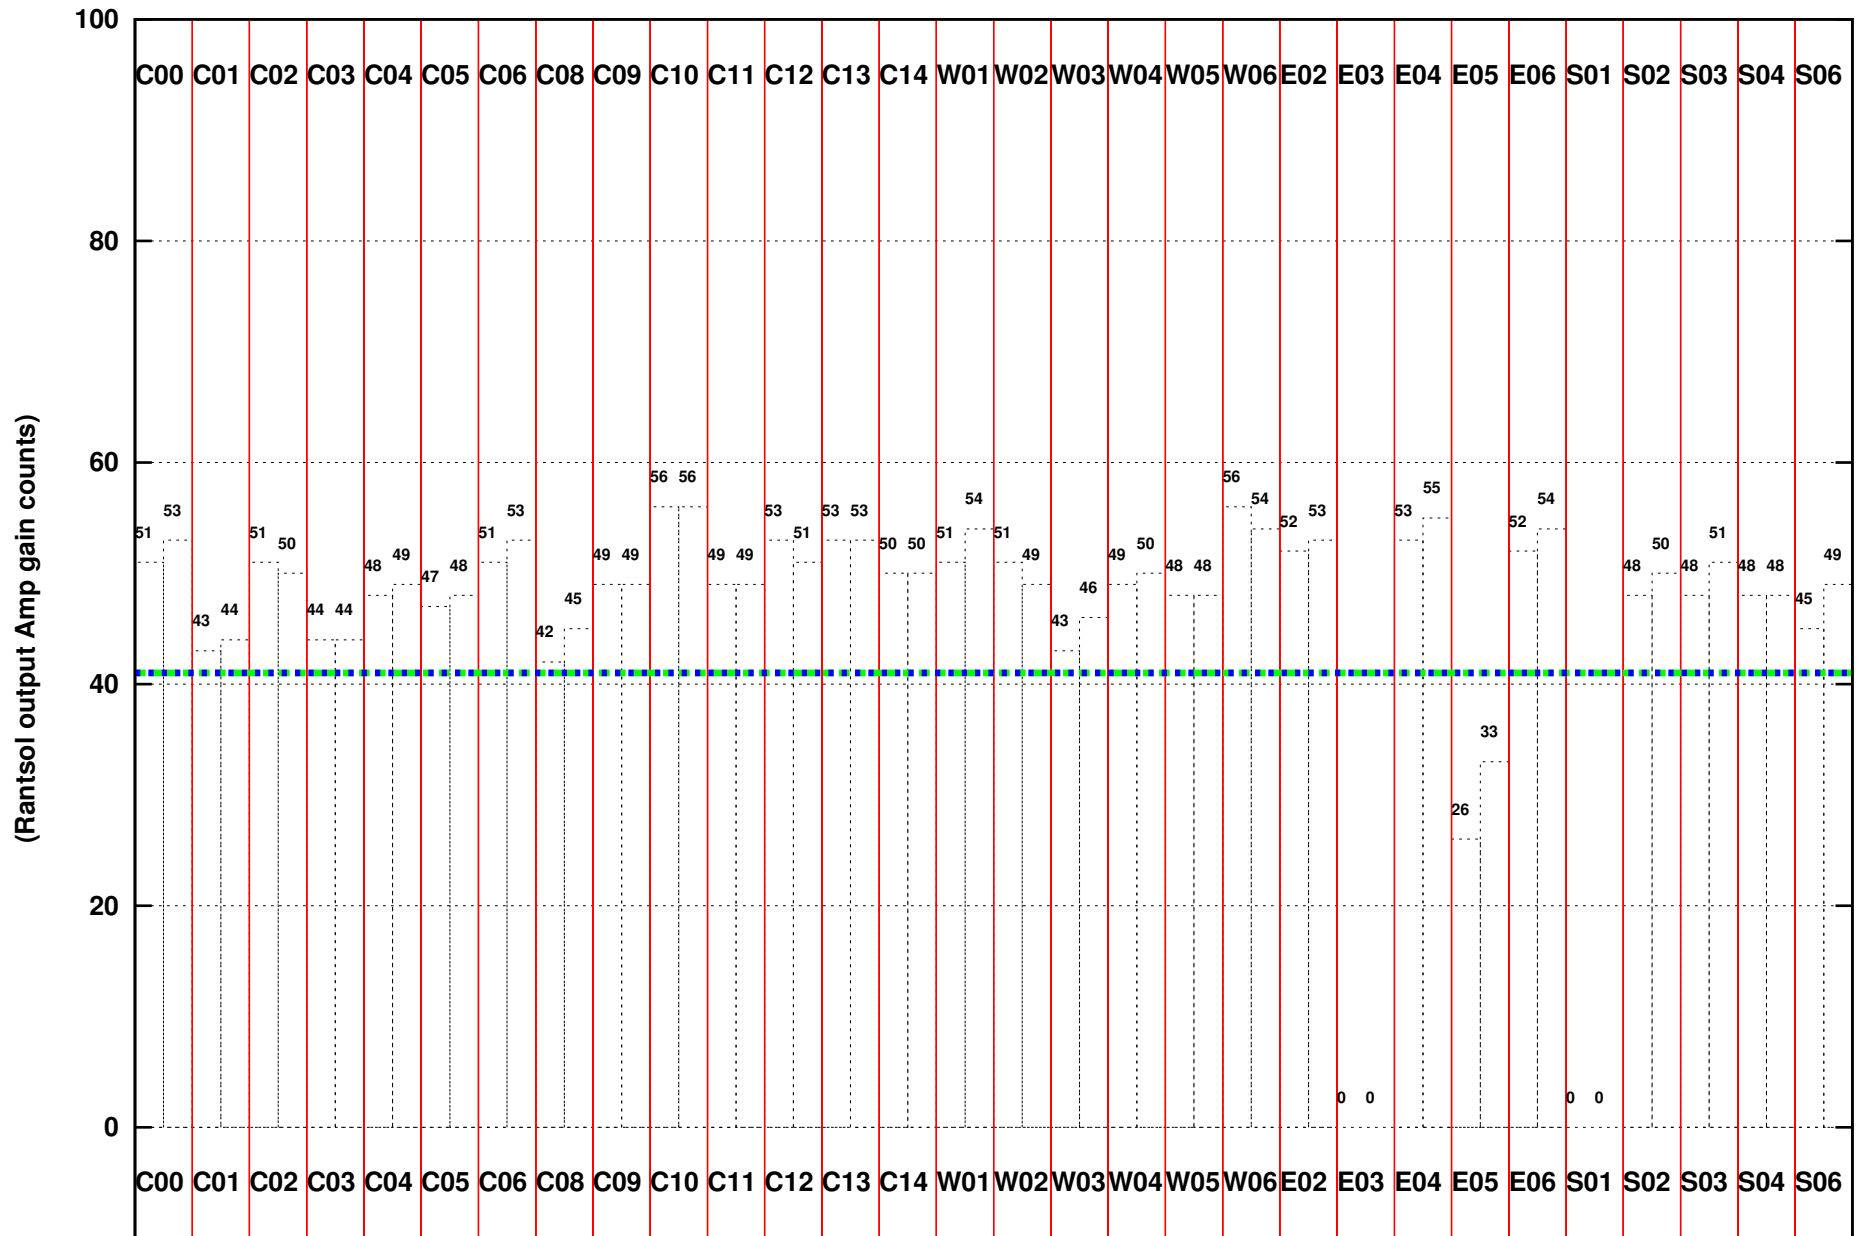

FRINGE STATUS (Rf:591.000,591.000 MHz., LO1:540.000,540.000 MHz., LO4/5:149.000,156.000 MHz.)

(File:/gsbifrddata/23nov/31_073_610_23nov2016.lta, scan:0, chan:128, Src:3C147, Date:23Nov2016 04:24:22)