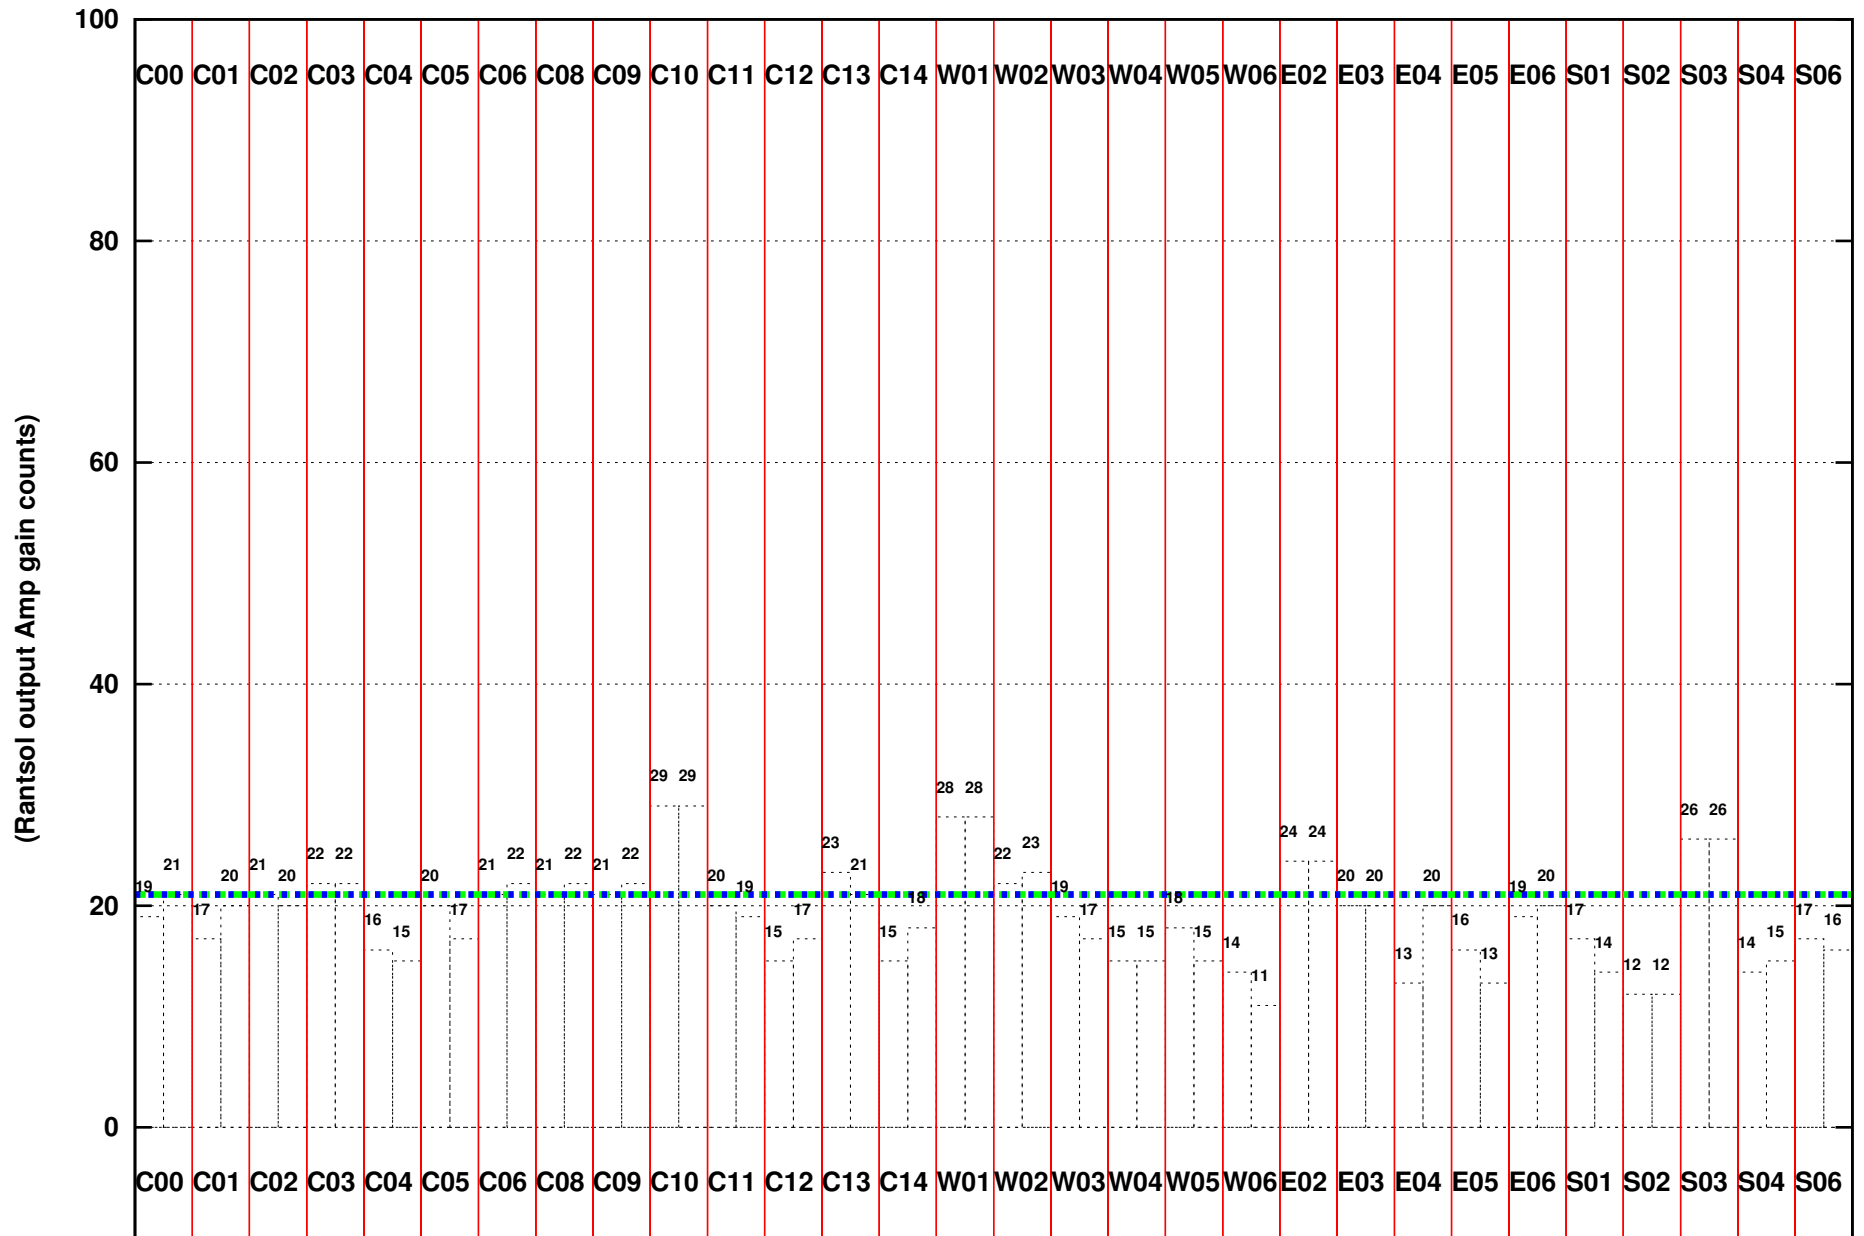

FRINGE STATUS (Rf:156.000,156.000 MHz., LO1:218.000,218.000 MHz., LO4/5:138.000,167.000 MHz.)

(File:/gsbifrddata/24nov/31_104_24nov2016.lta, scan:0, chan:128, Src:3C48, Date:24Nov2016 21:37:41)