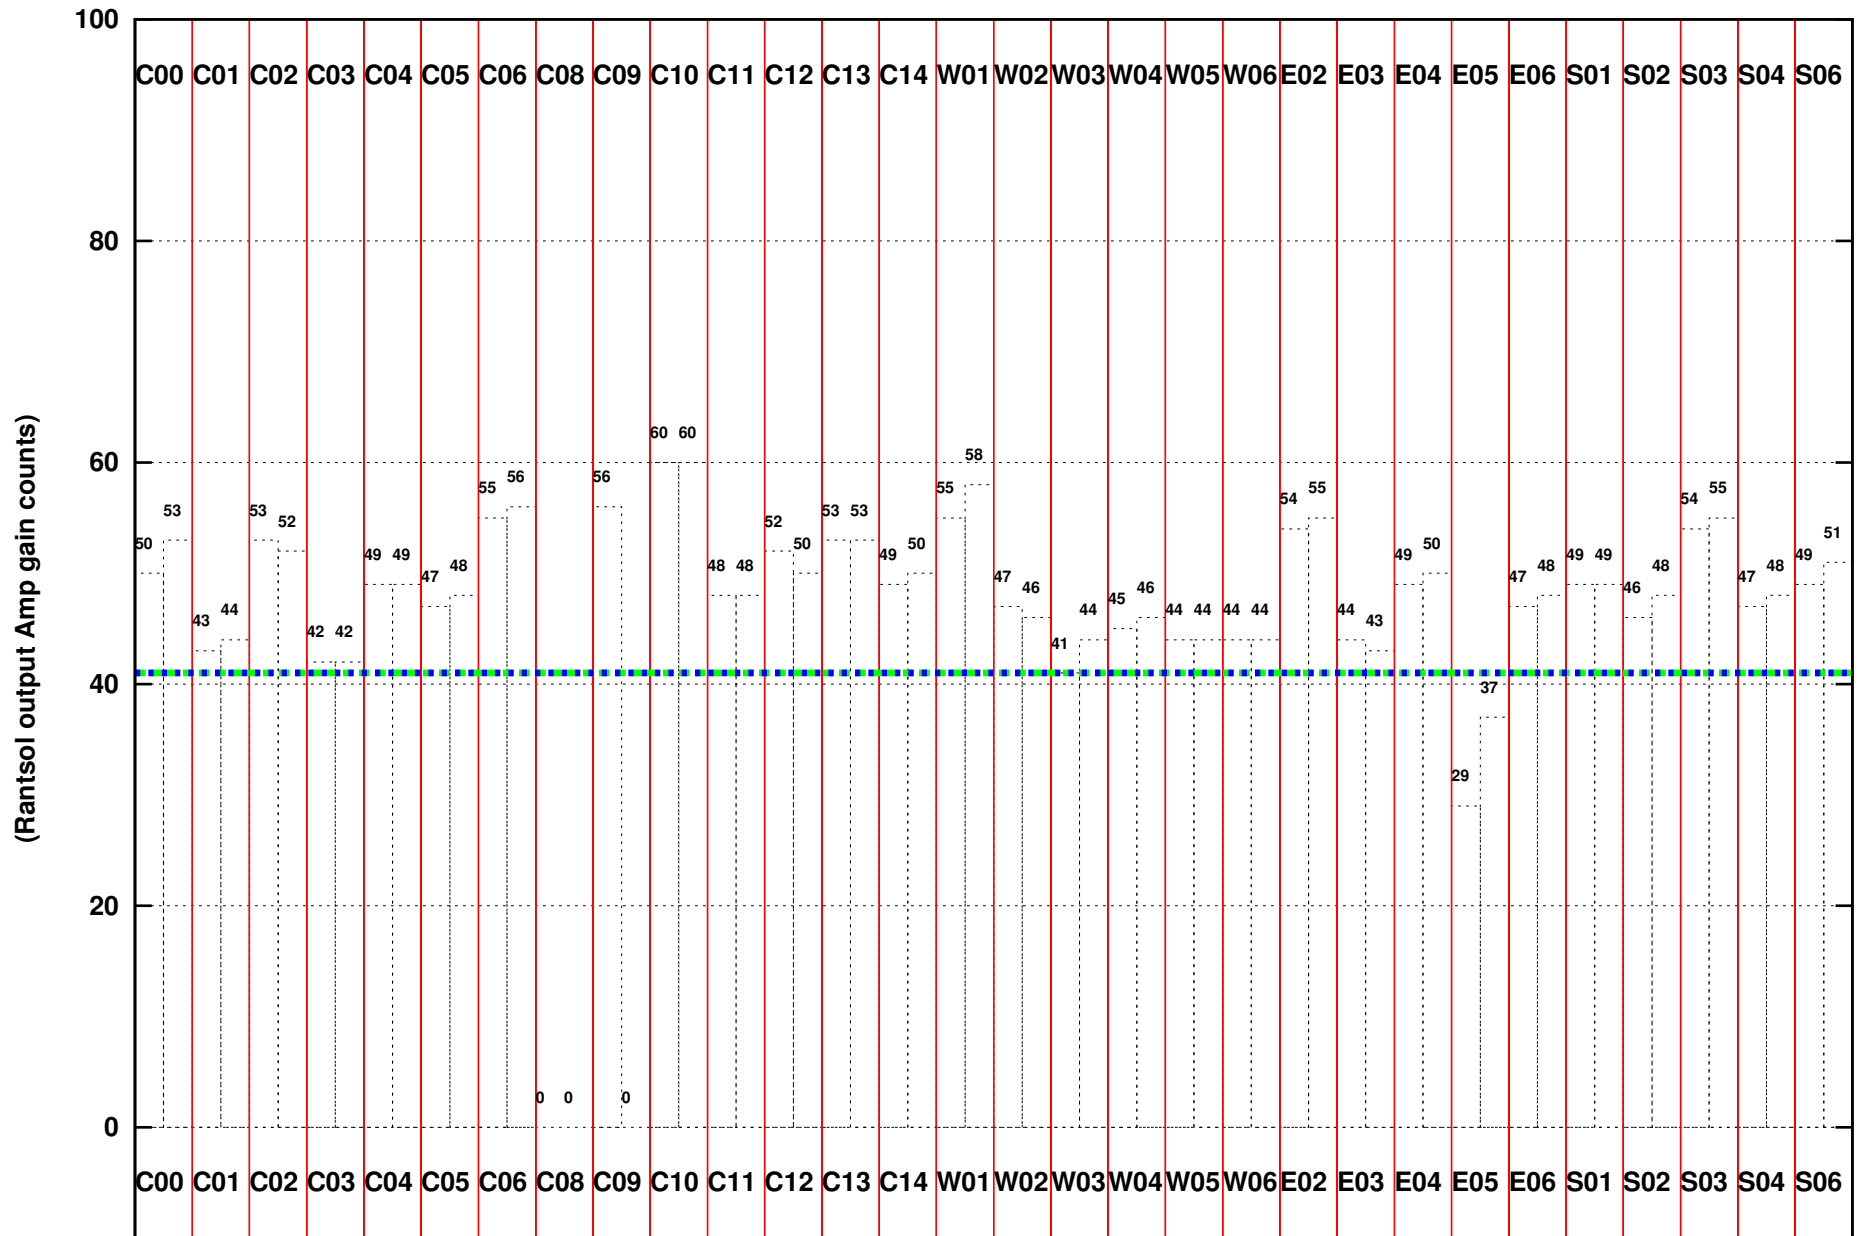

FRINGE STATUS (Rf:591.000,591.000 MHz., LO1:540.000,540.000 MHz., LO4/5:149.000,156.000 MHz.)

(File:/gsbifrddata/25nov/31_030_25nov2016.lta, scan:0, chan:128, Src:3C48, Date:25Nov2016 22:08:55)