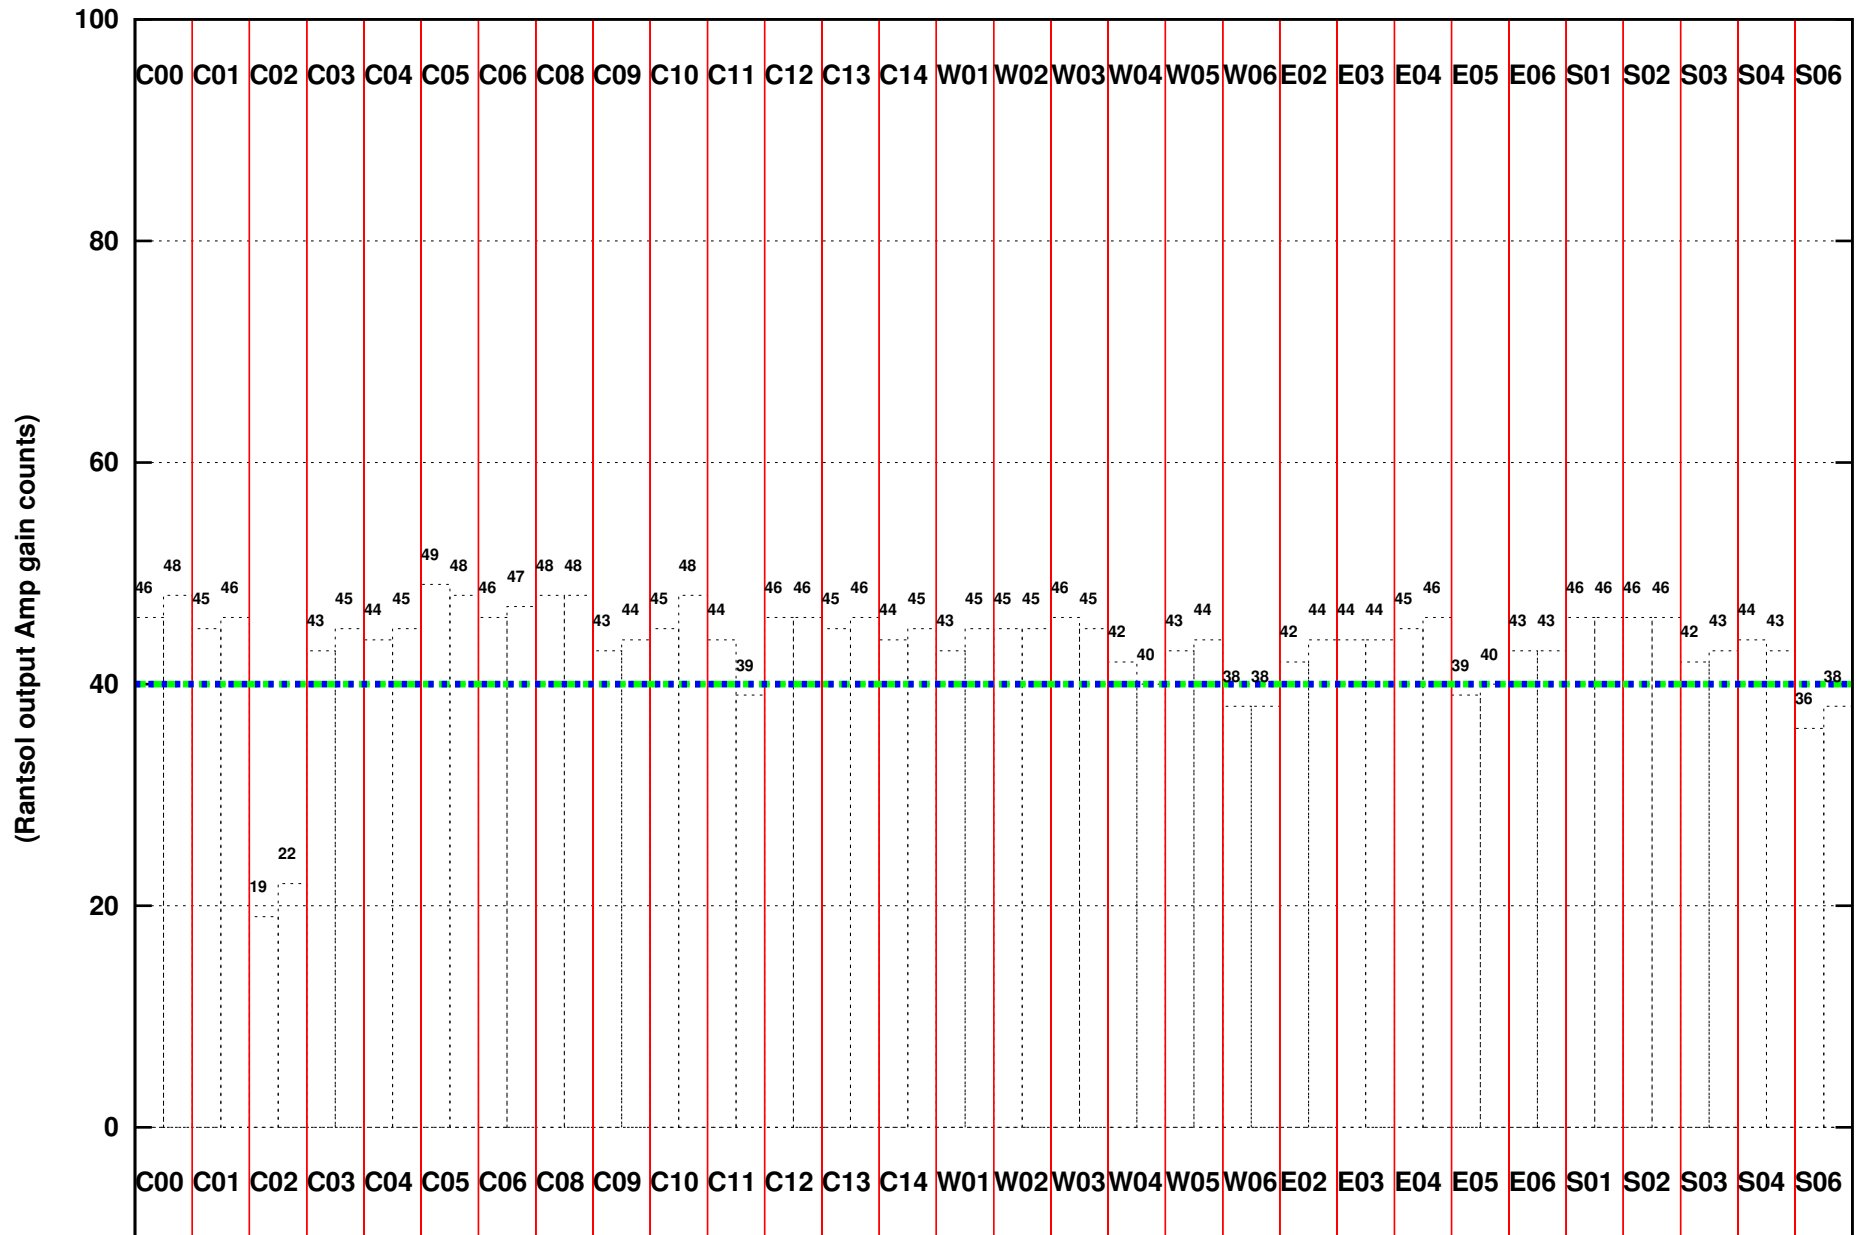

FRINGE STATUS (Rf:306.000,306.000 MHz., LO1:255.000,255.000 MHz., LO4/5:149.000,156.000 MHz.)

(File:/gsbifrddata/26nov/ddtb247_26nov2016.lta, scan:0, chan:128, Src:3C147, Date:26Nov2016 03:59:01)