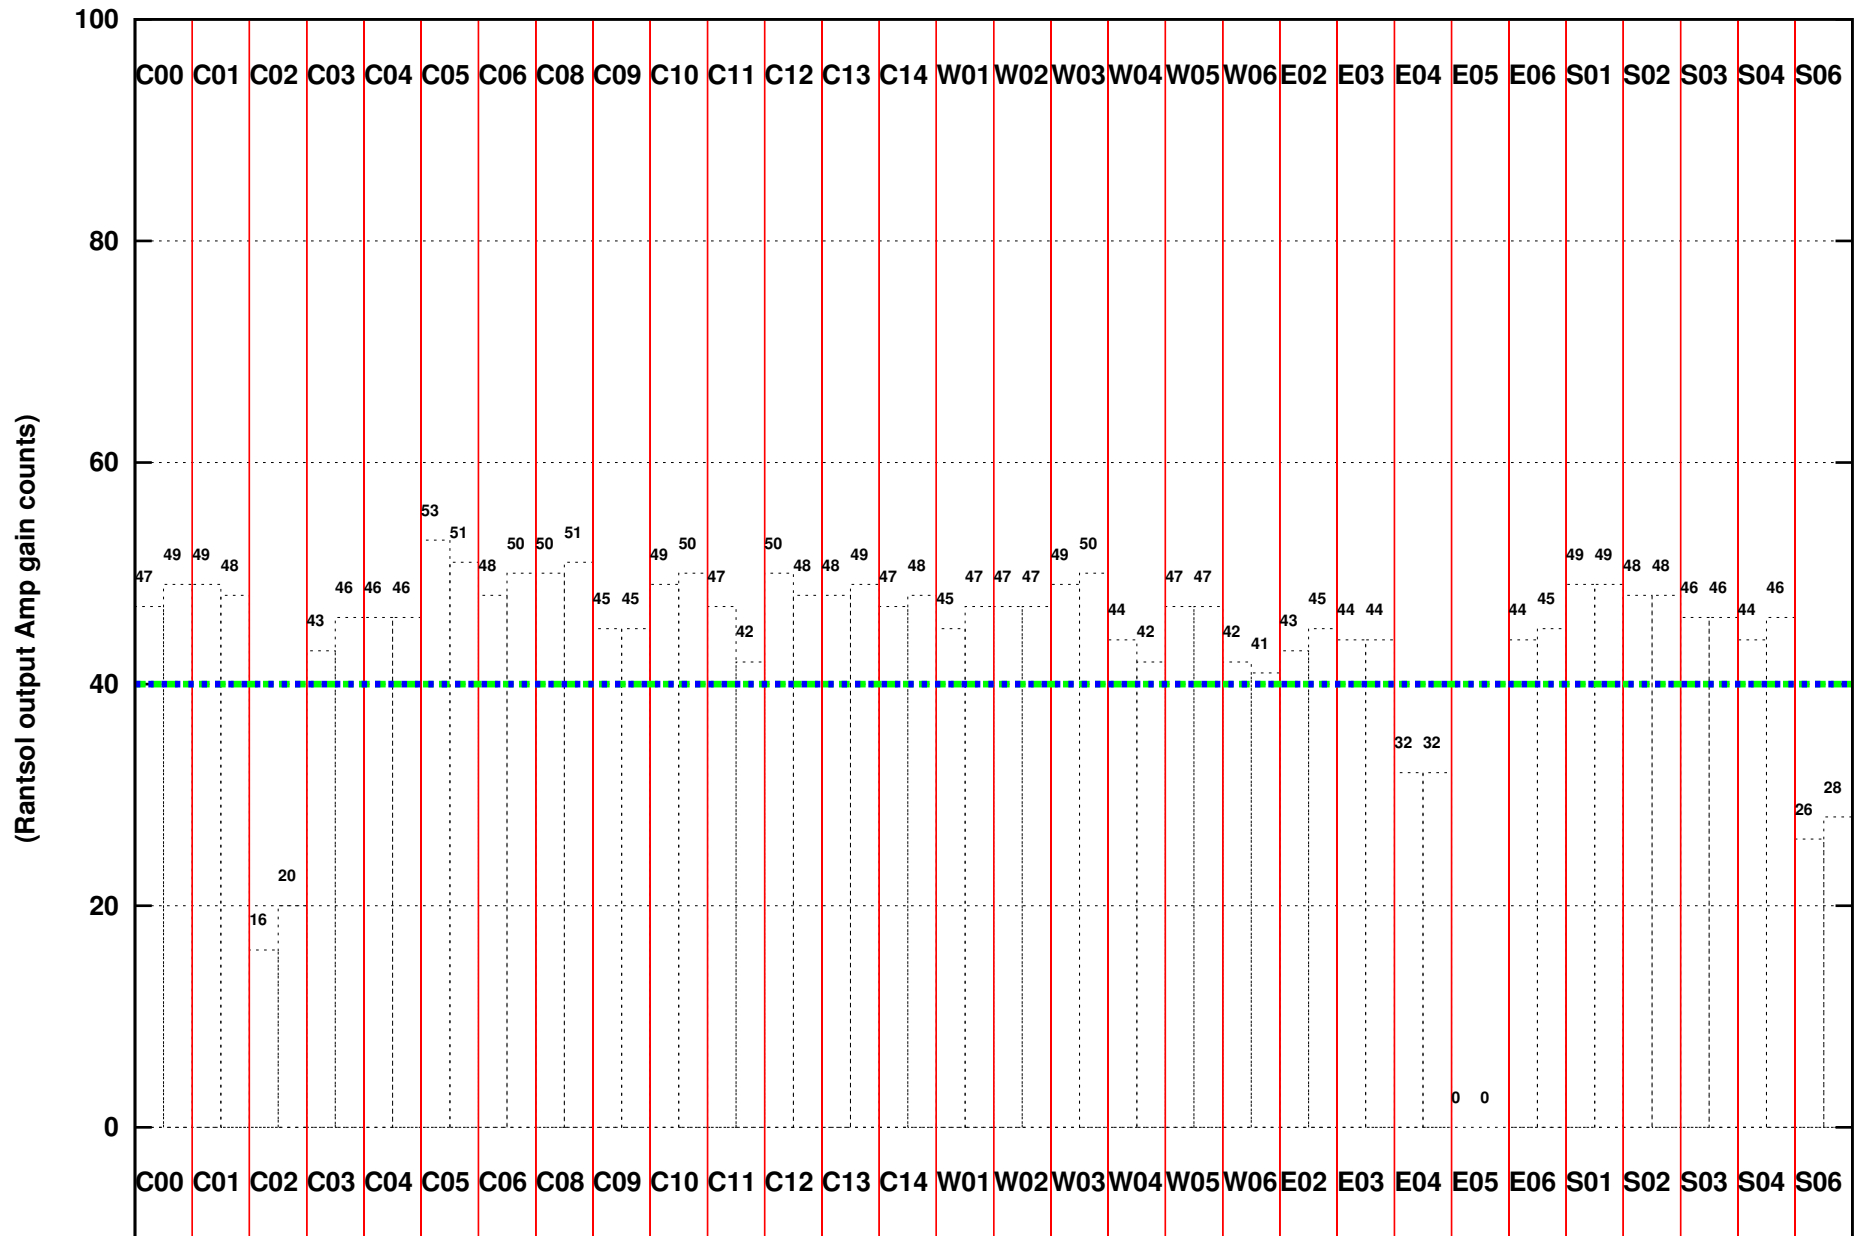

FRINGE STATUS (Rf:306.000,306.000 MHz., LO1:255.000,255.000 MHz., LO4/5:149.000,156.000 MHz.)

(File:/gsbifrddata1/26nov/31_089_26nov2016.lta, scan:0, chan:128, Src:3C286, Date:26Nov2016 11:50:18)