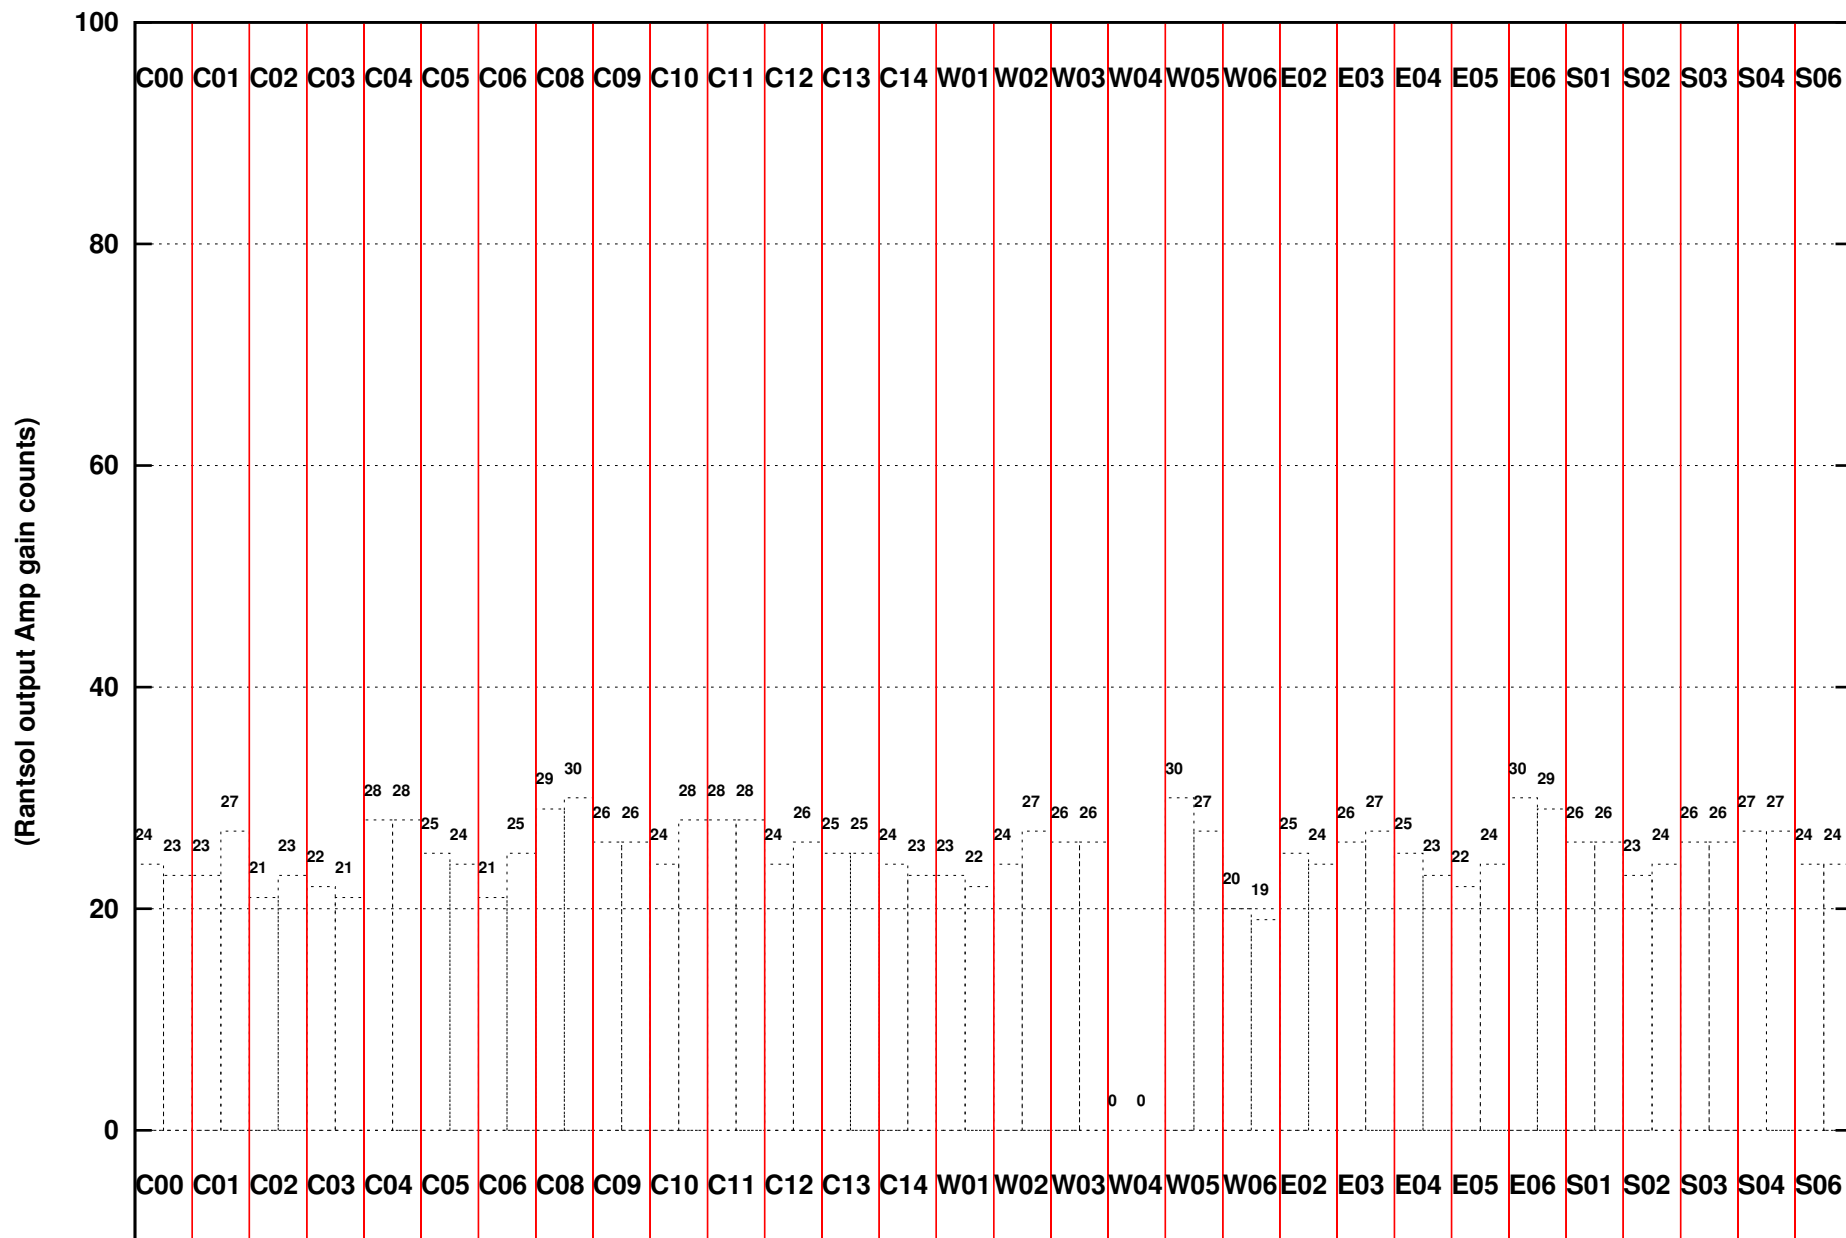

FRINGE STATUS (Rf:1292.000,1292.000 MHz., LO1:1230.000,1230.000 MHz., LO4/5:138.000,167.000 MHz.)

( File:/gsbifrdta/27nov/31\_107\_27nov2016.lta, scan:0, chan:128, Src:1822-096, Date:27Nov2016 10:38:17)