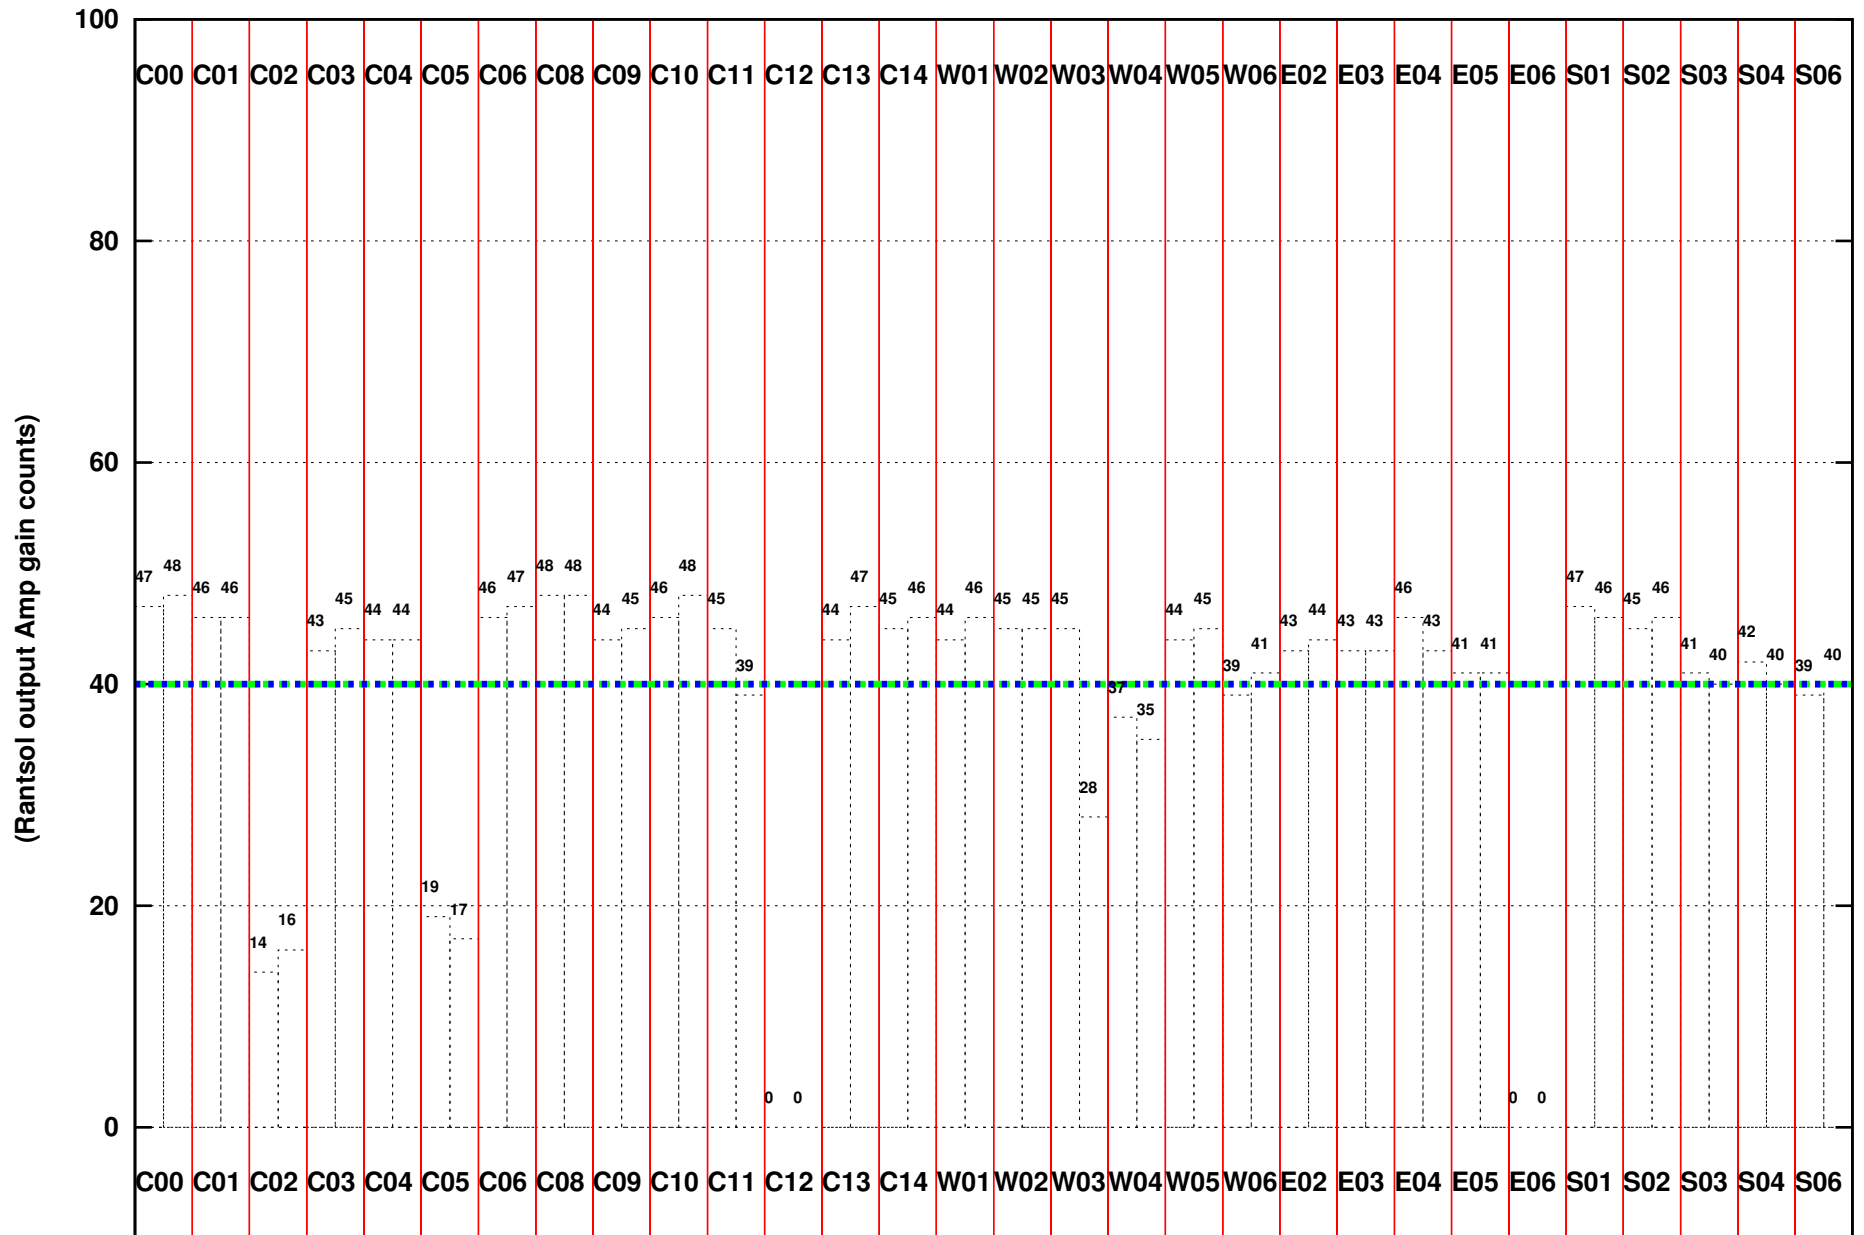

FRINGE STATUS (Rf:306.000,306.000 MHz., LO1:255.000,255.000 MHz., LO4/5:149.000,156.000 MHz.)

( File:/gsbifrddata/29nov/31\_109\_29nov2016.lta, scan:0, chan:128, Src:3C147, Date:29Nov2016 01:03:25)