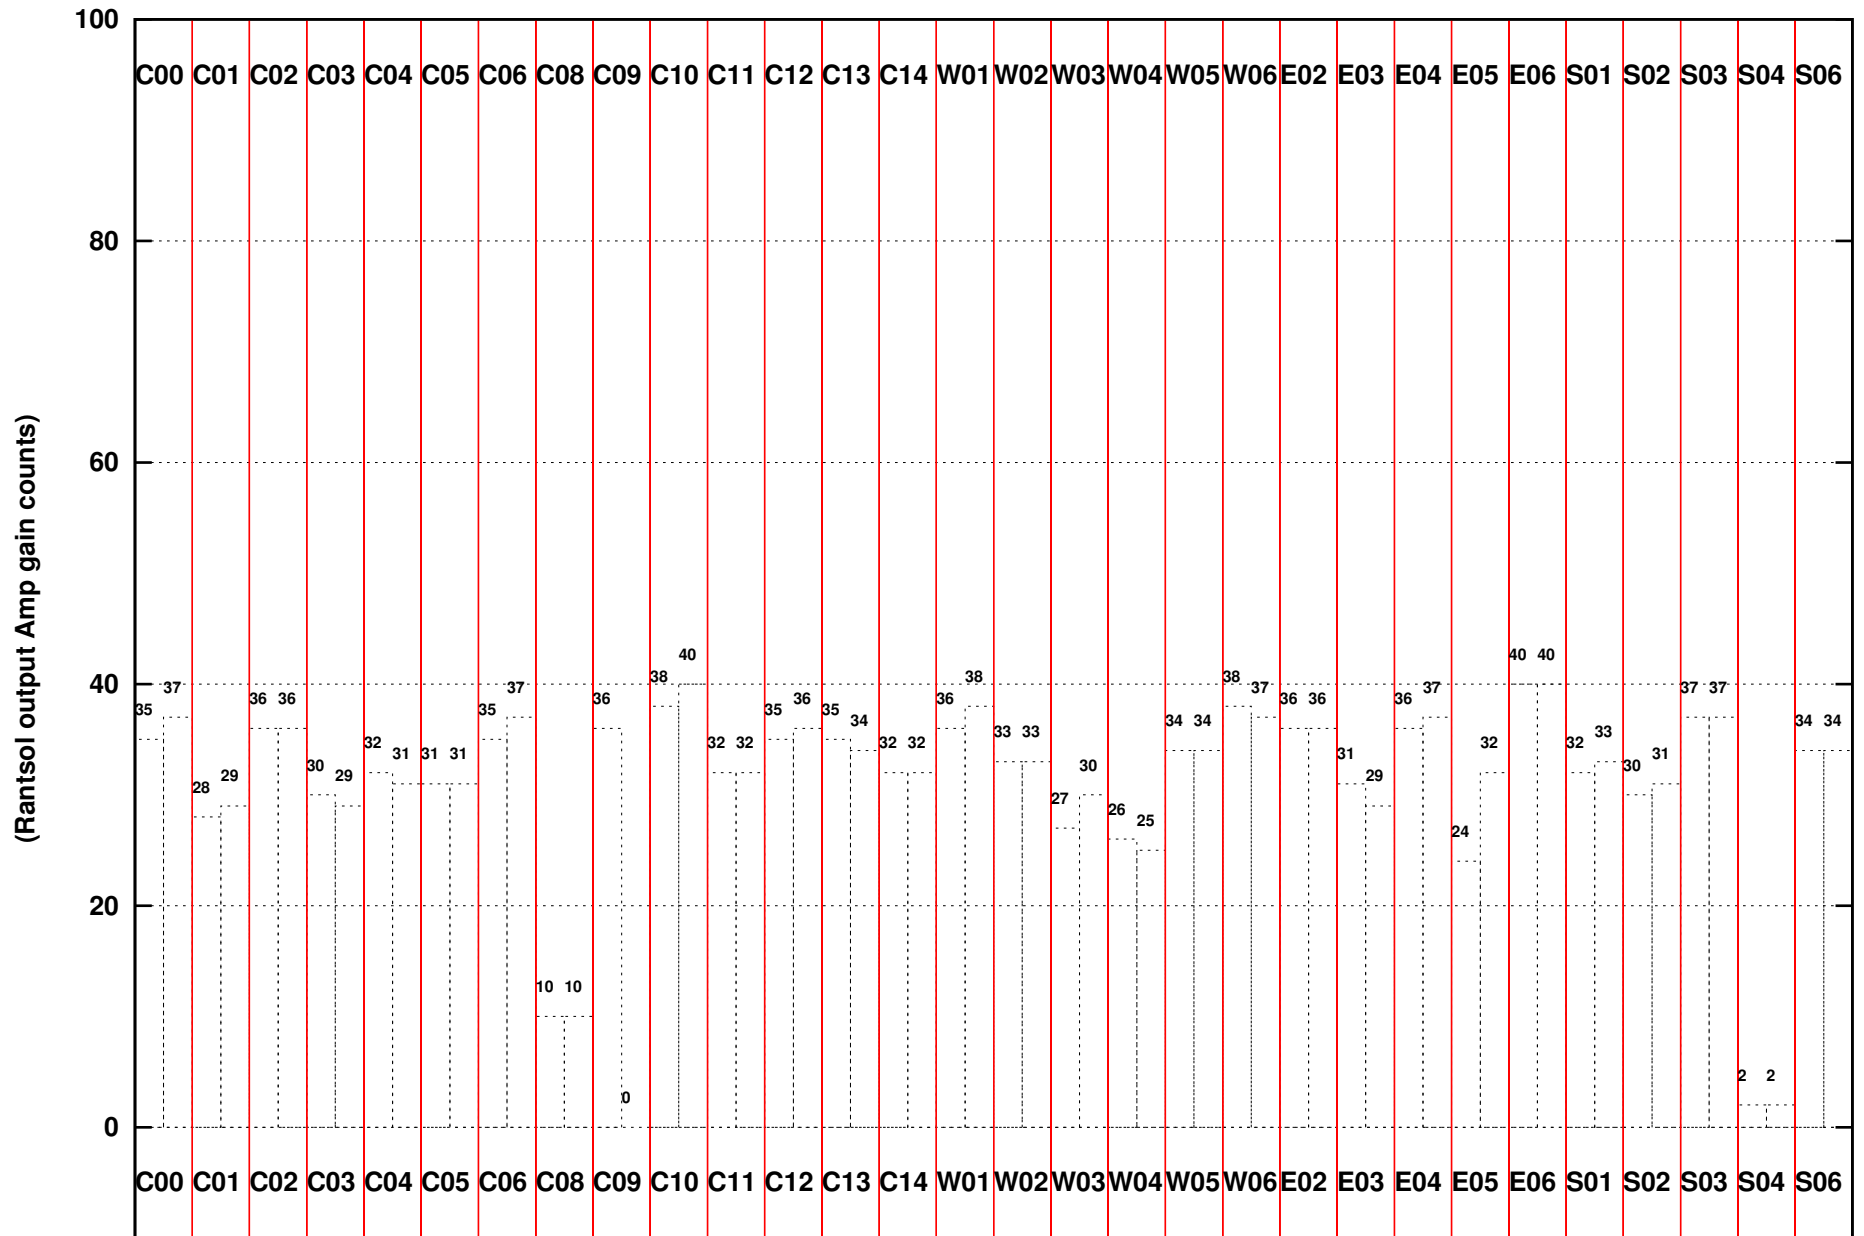

FRINGE STATUS (Rf:591.000,591.000 MHz., LO1:540.000,540.000 MHz., LO4/5:149.000,156.000 MHz.)

(File:/gsbifrddata1/30nov/31_034_30nov2016_2s.lta, scan:0, chan:256, Src:1154-350, Date:30Nov2016 07:50:23)