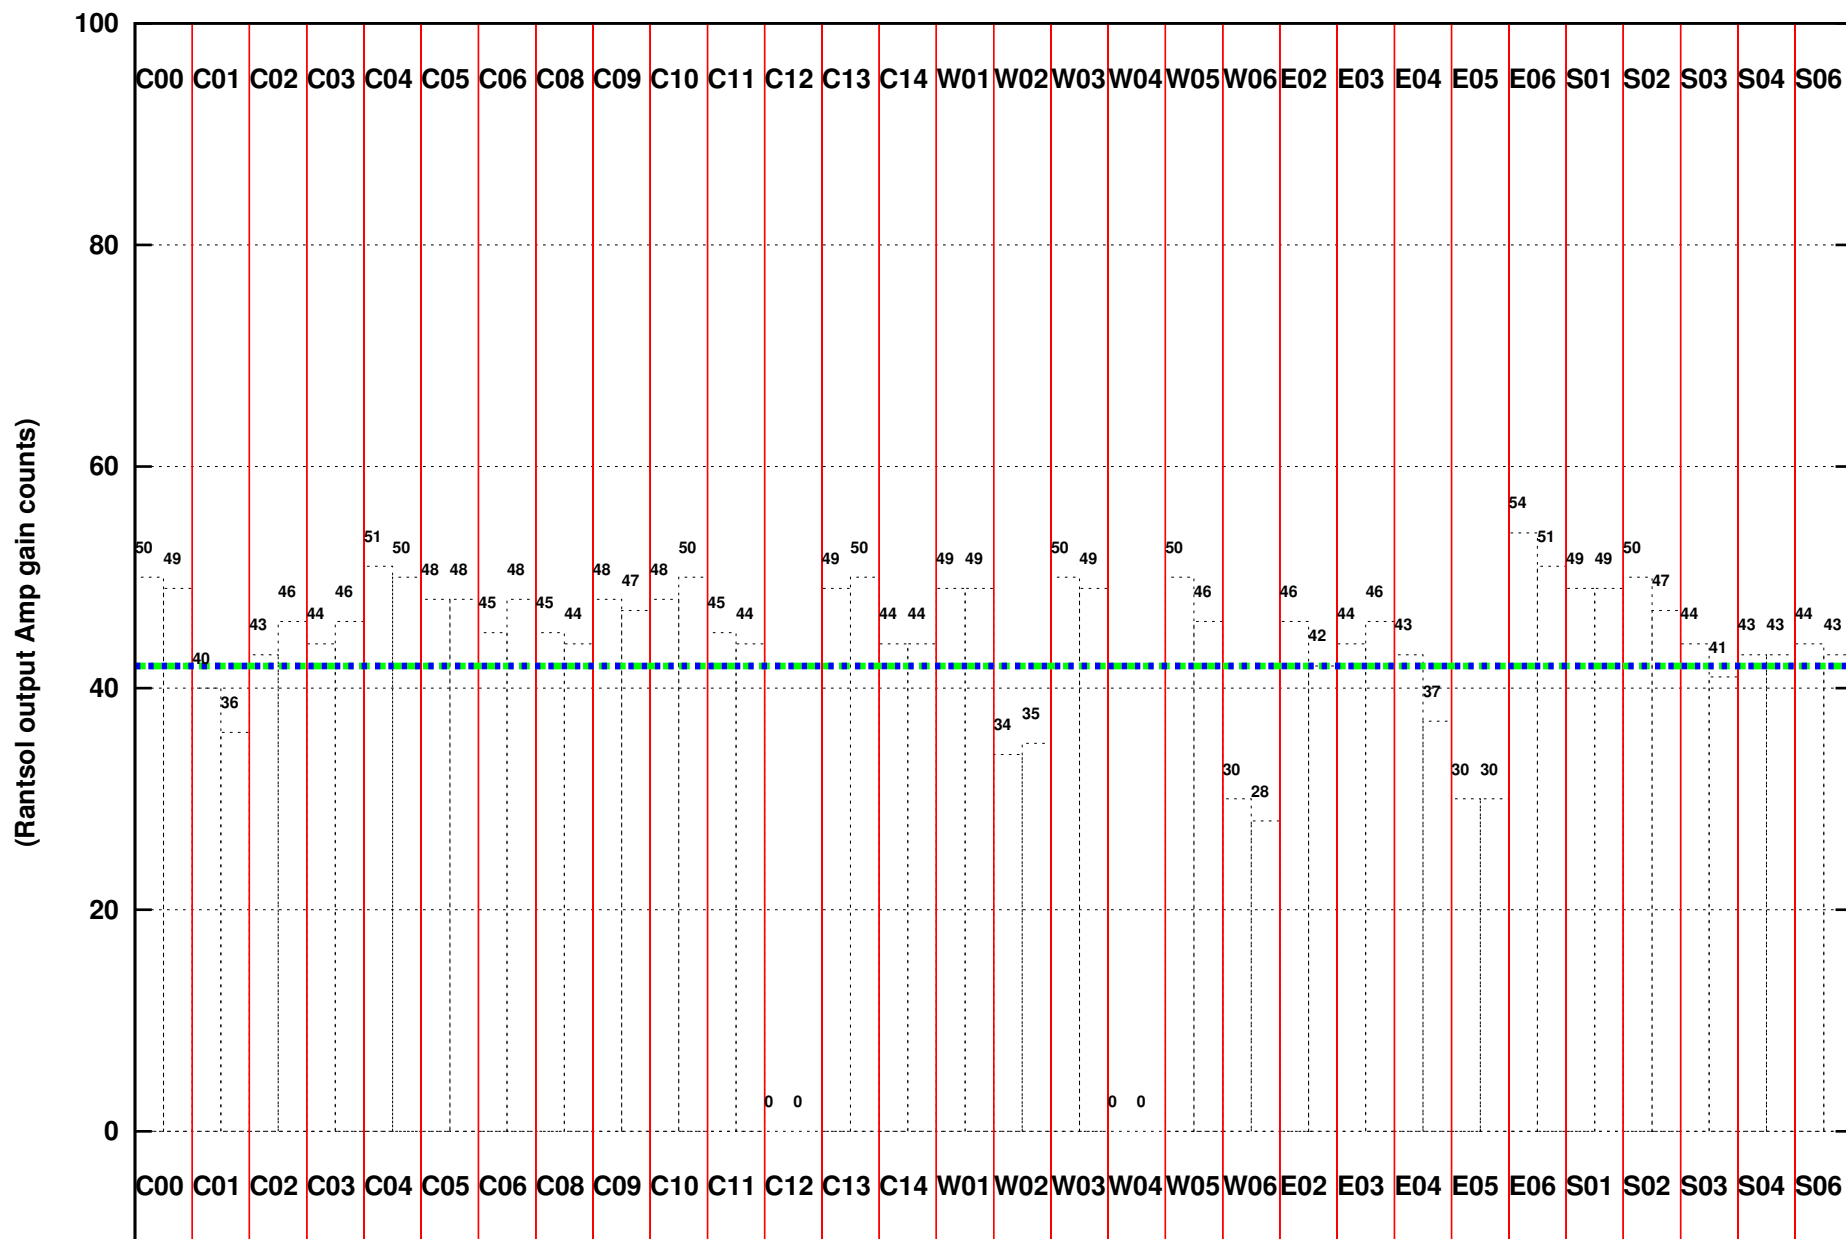

FRINGE STATUS (Rf:1377.000,1377.000 MHz., LO1:1315.000,1315.000 MHz., LO4/5:138.000,167.000 MHz.)

(File:/gsbifrddata1/05dec/31_101_05dec2016.lta, scan:0, chan:256, Src:3C286, Date:05Dec2016 09:16:32)