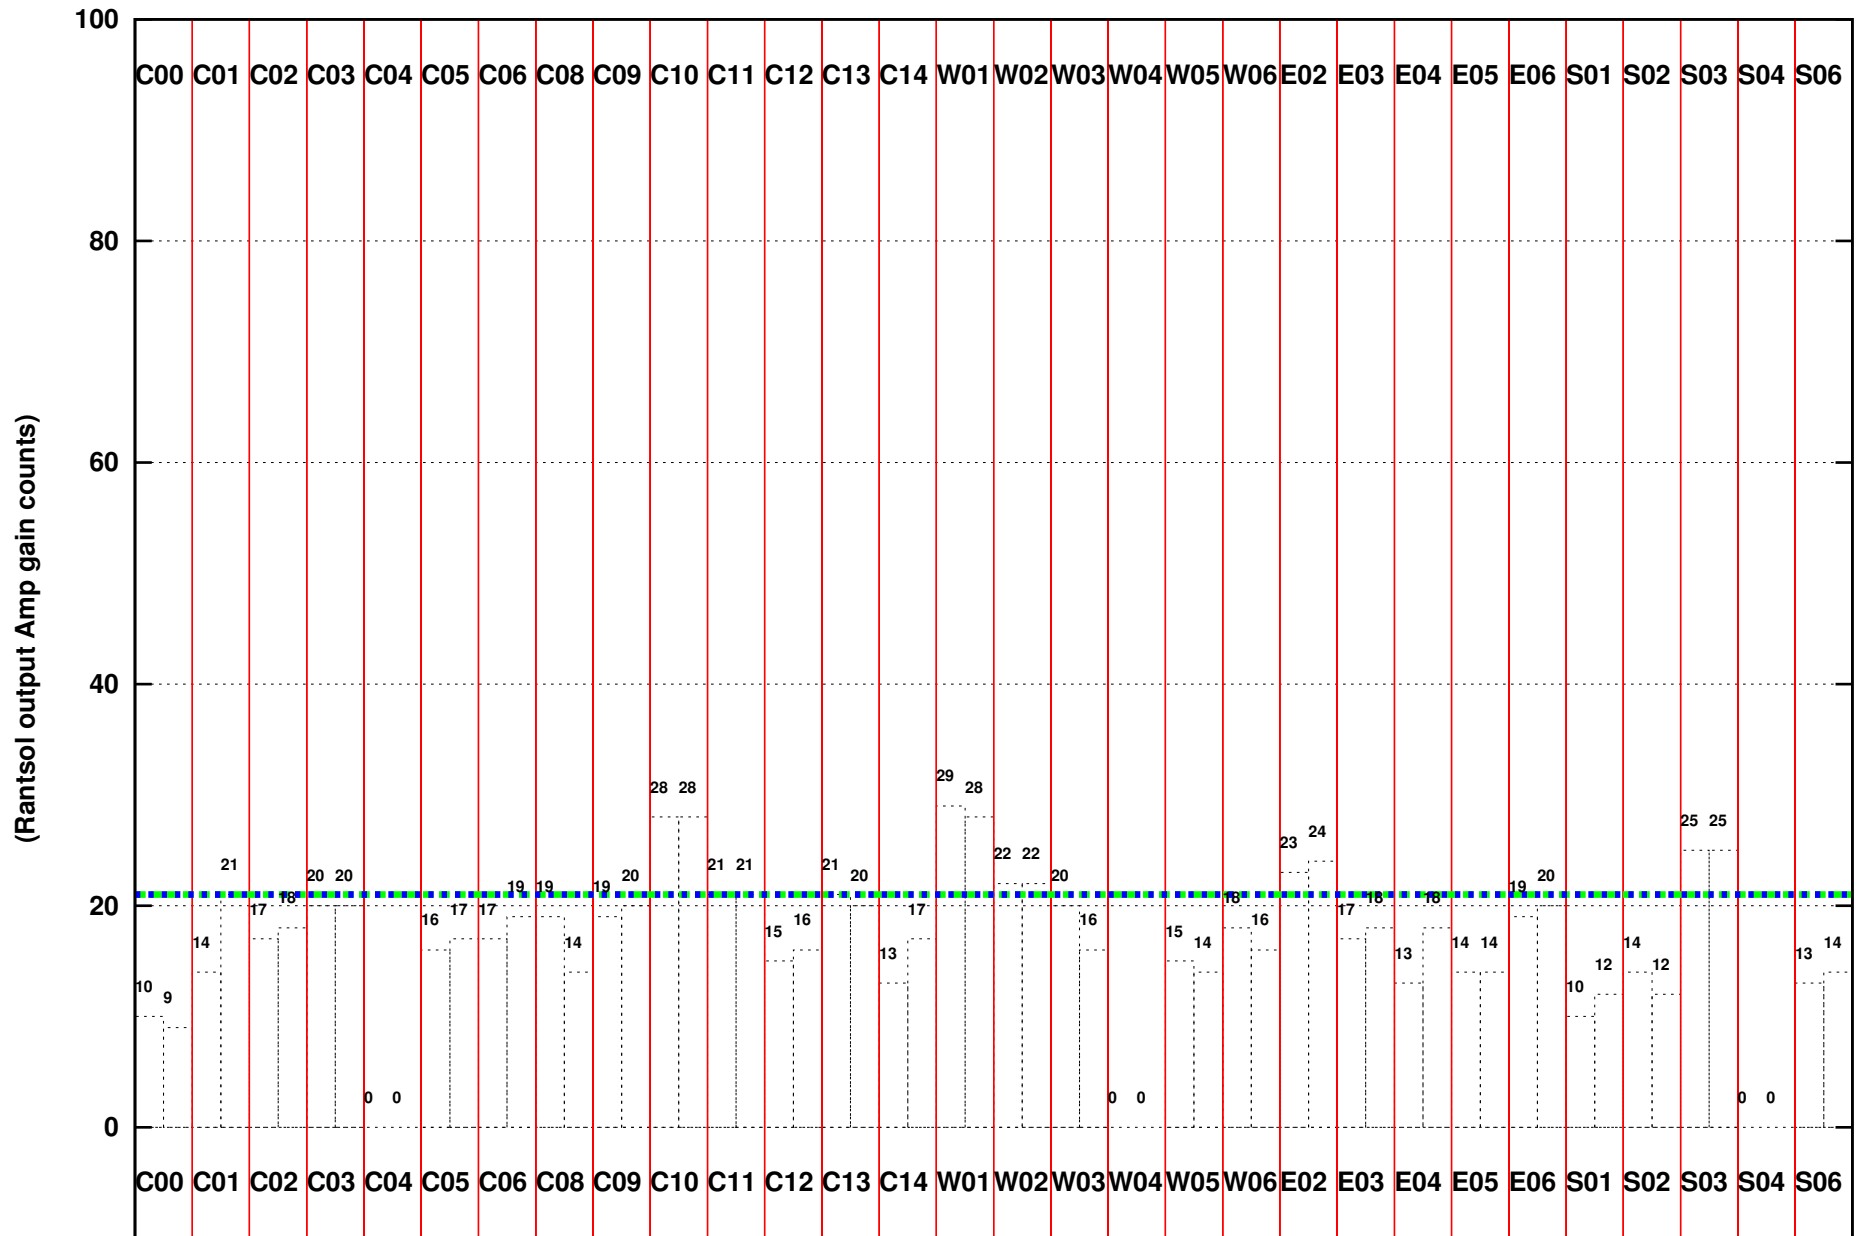

FRINGE STATUS (Rf:156.000,156.000 MHz., LO1:218.000,218.000 MHz., LO4/5:138.000,167.000 MHz.)

(File:/gsbifrddata1/06dec/31_045_06dec2016.lta, scan:0, chan:128, Src:3C48, Date:06Dec2016 18:52:07)