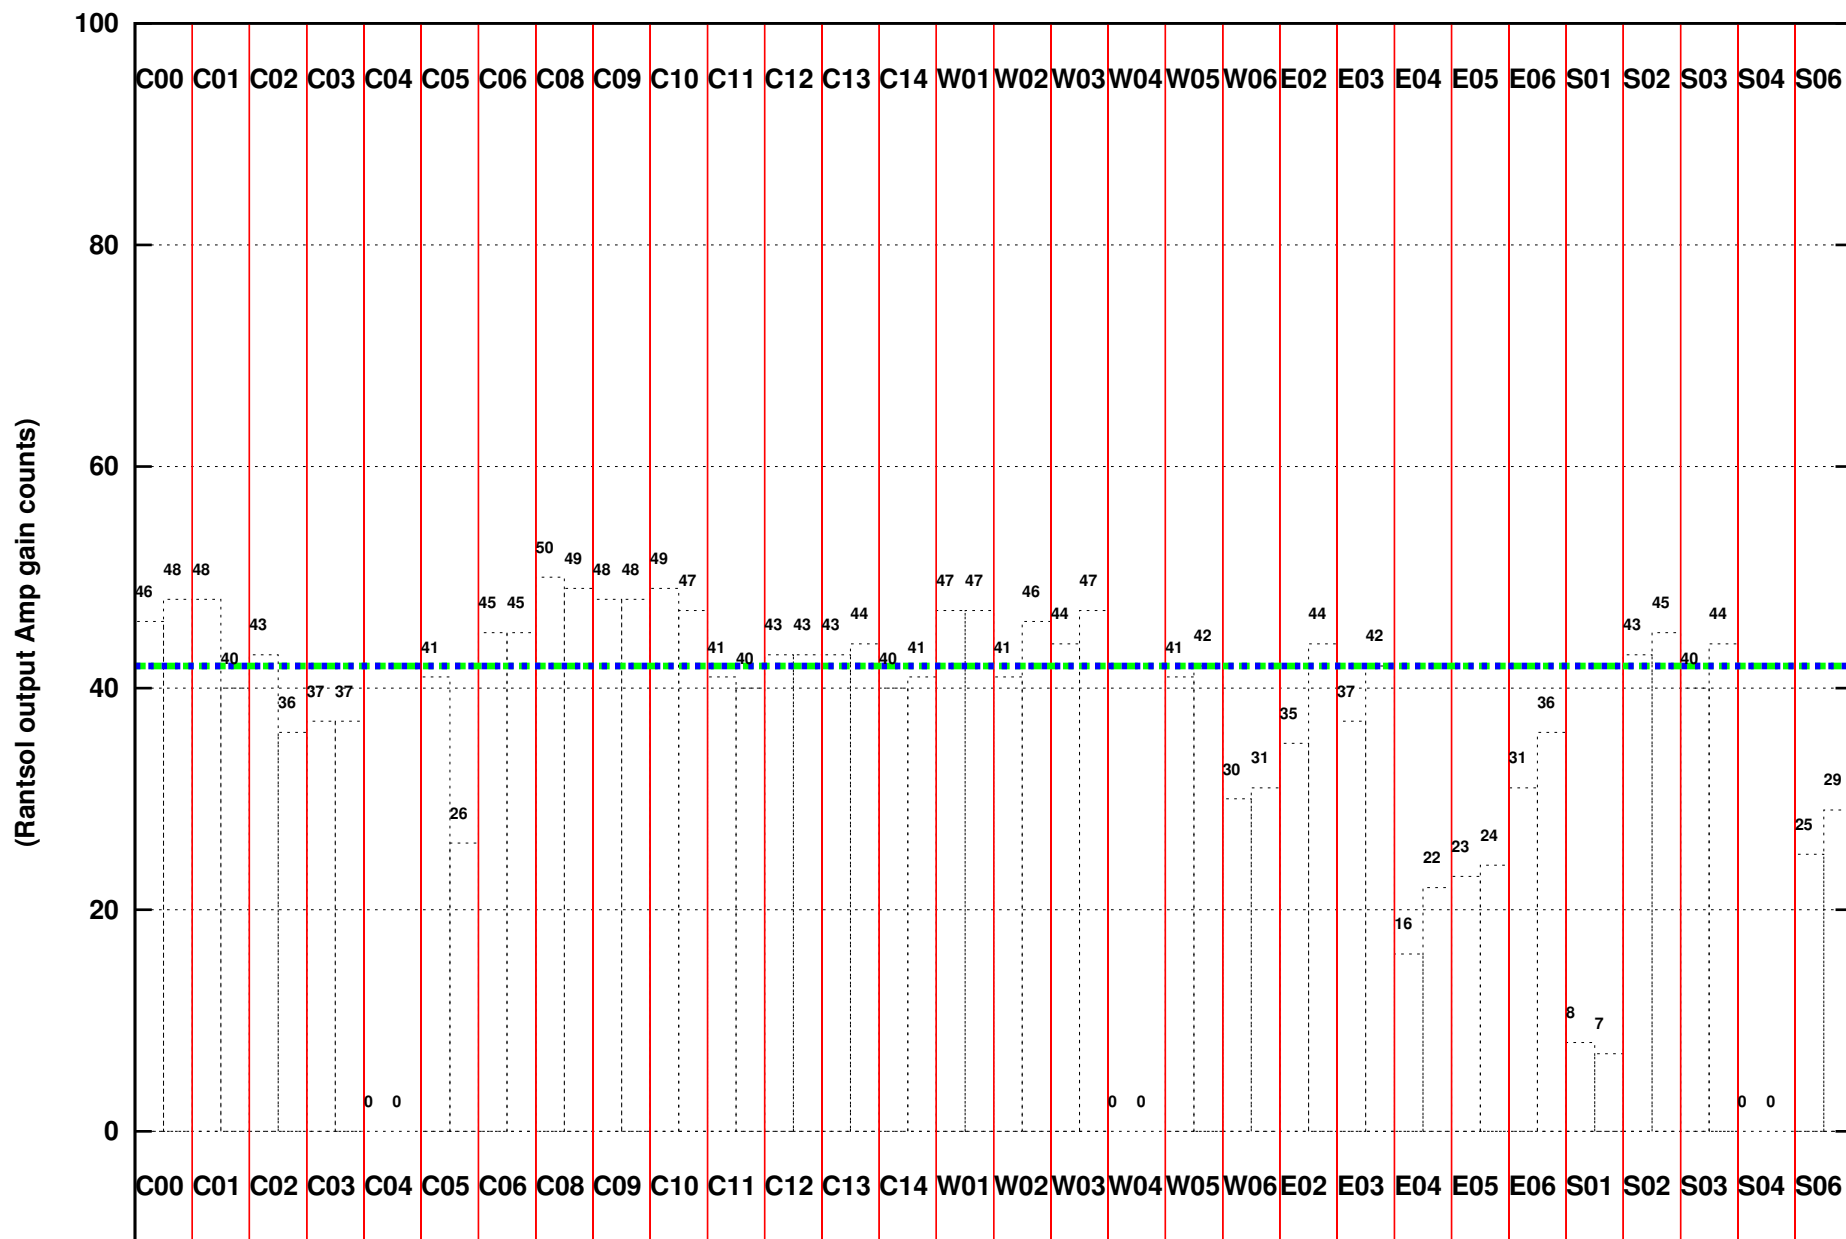

FRINGE STATUS (Rf:1454.000,1454.000 MHz., LO1:1505.000,1505.000 MHz., LO4/5:149.000,156.000 MHz.)

(File:/gsbifrddata1/07dec/31_073_07dec2016.lta, scan:0, chan:128, Src:3C147, Date:07Dec2016 04:27:37)