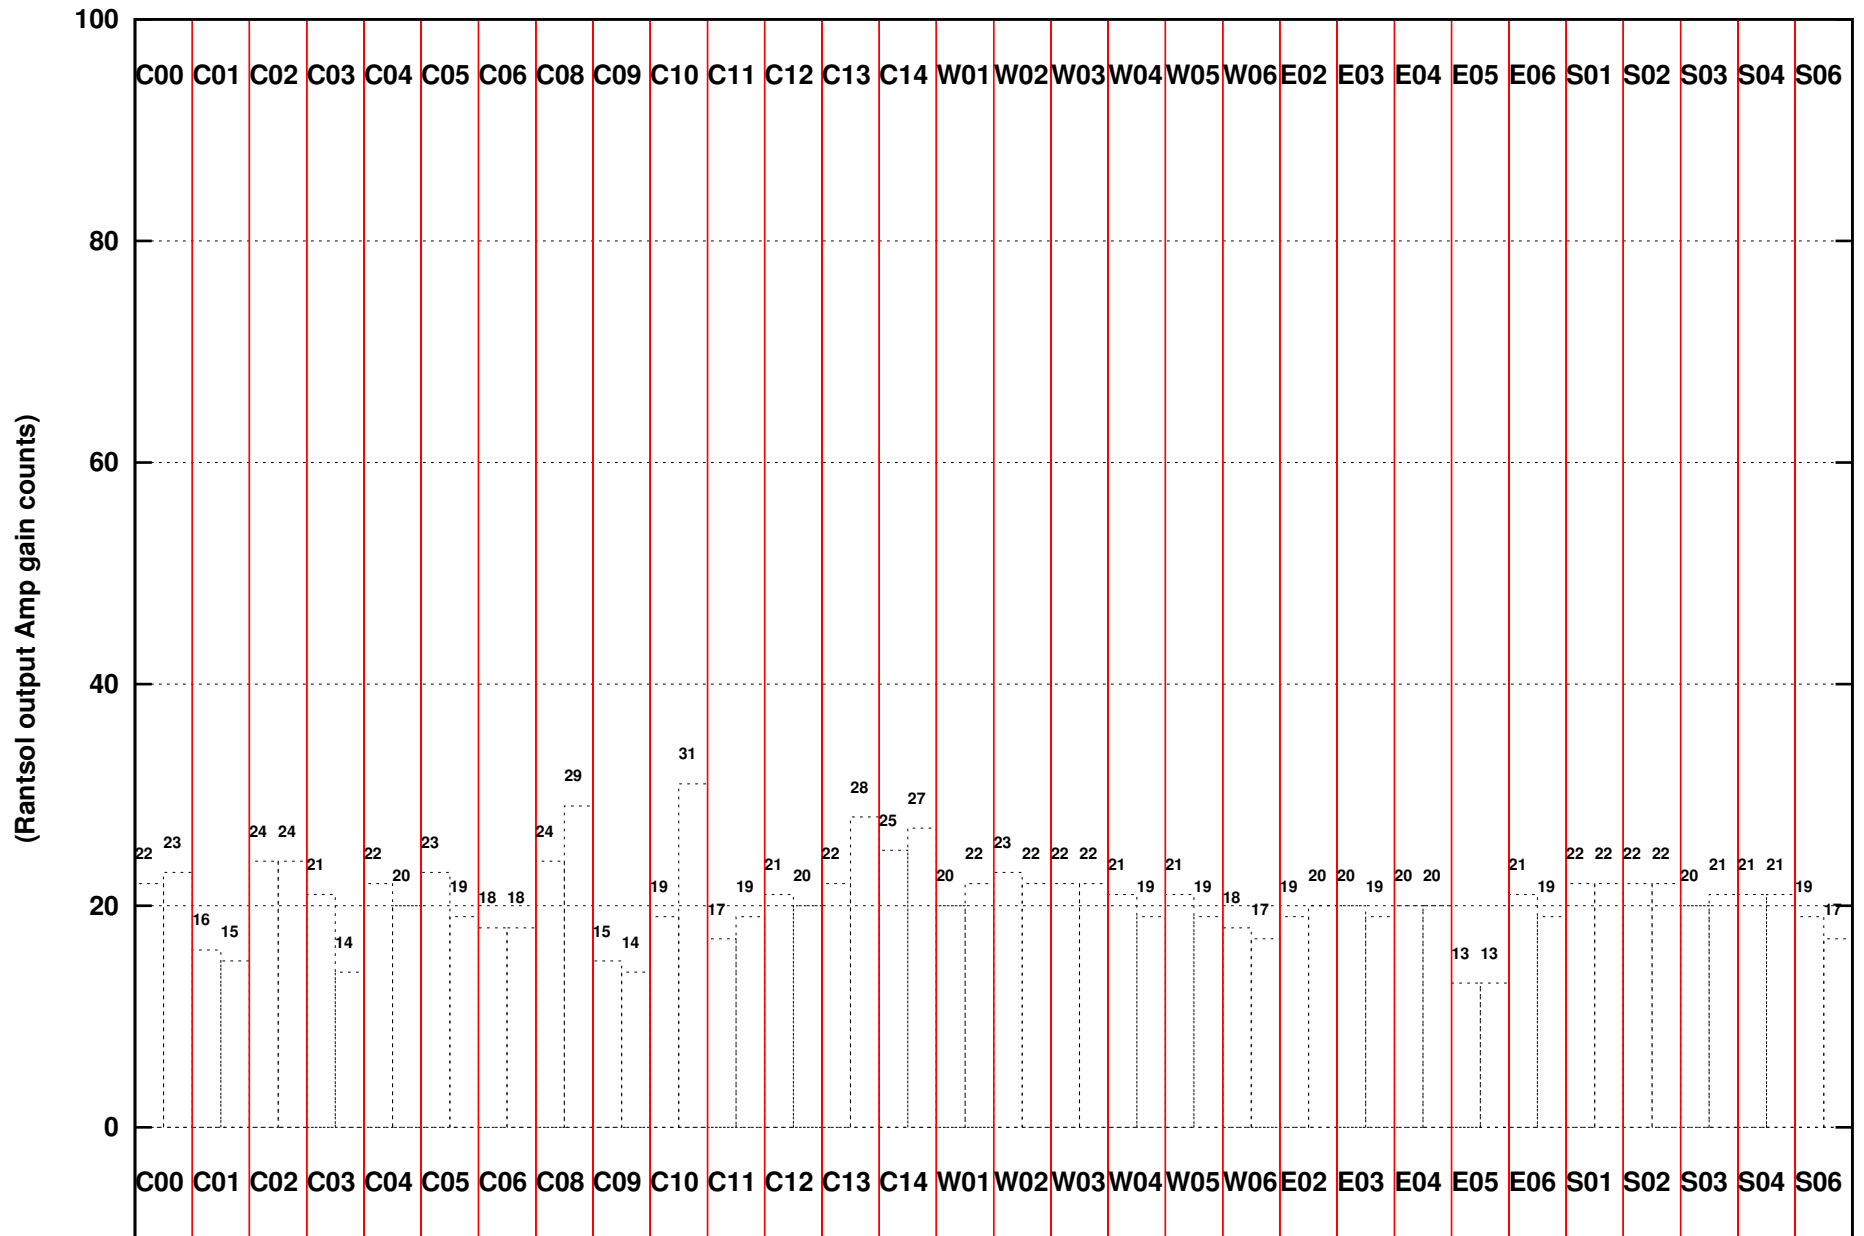

FRINGE STATUS (Rf:306.000,306.000 MHz., LO1:255.000,255.000 MHz., LO4/5:149.000,156.000 MHz.)

(File:/gsbifrddata1/10dec/31_035_10dec2016_2s.lta, scan:0, chan:256, Src:1526-138, Date:10Dec2016 10:07:09)