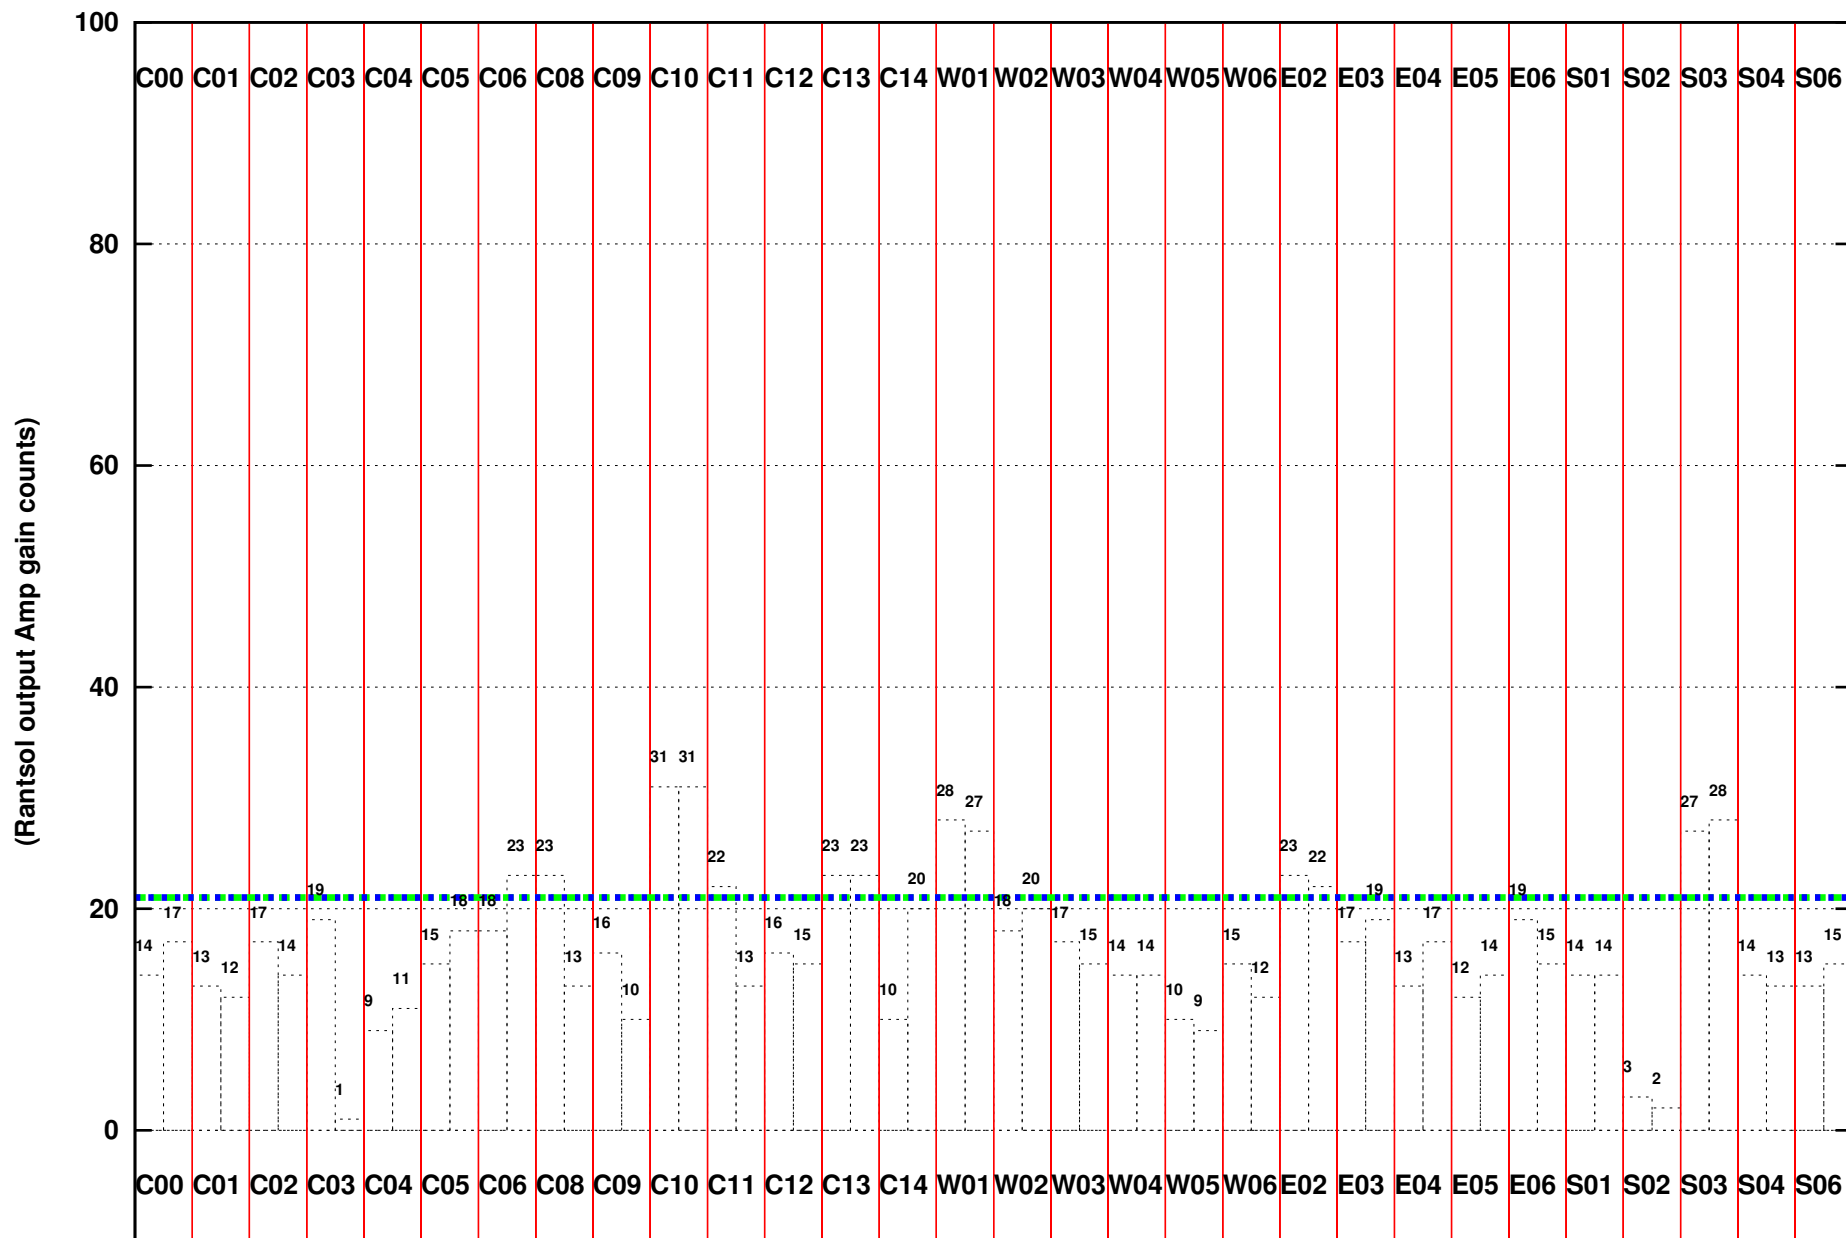

FRINGE STATUS (Rf:156.000,156.000 MHz., LO1:218.000,218.000 MHz., LO4/5:138.000,167.000 MHz.)

(File:/gsbifrddata/11dec/31_044_11dec2016.lta, scan:0, chan:128, Src:3C48, Date:11Dec2016 20:08:39)