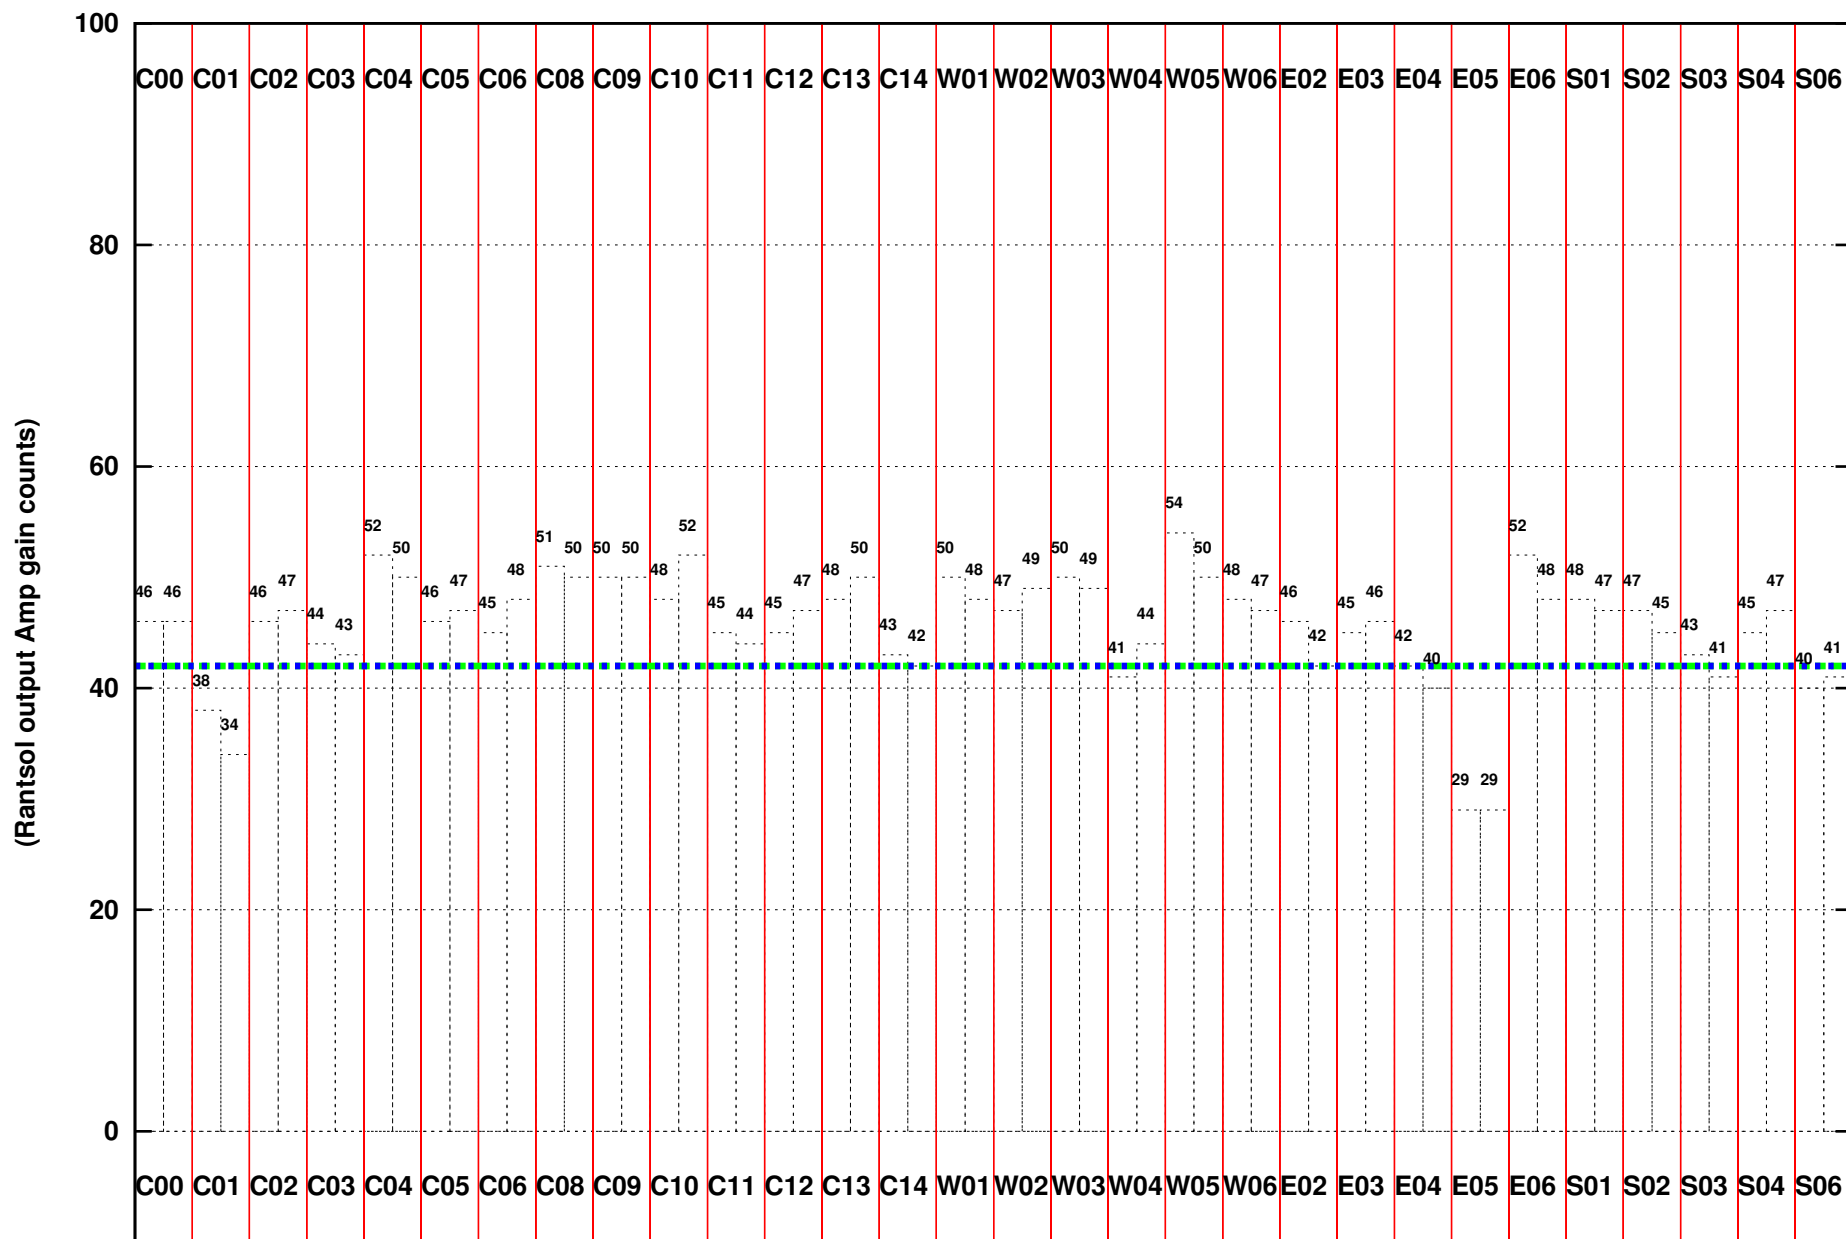

FRINGE STATUS (Rf:1377.000,1377.000 MHz., LO1:1315.000,1315.000 MHz., LO4/5:138.000,167.000 MHz.)

(File:/gsbifrddata/12dec/31_004_12dec2016.lta, scan:0, chan:128, Src:3C147, Date:12Dec2016 02:07:52)