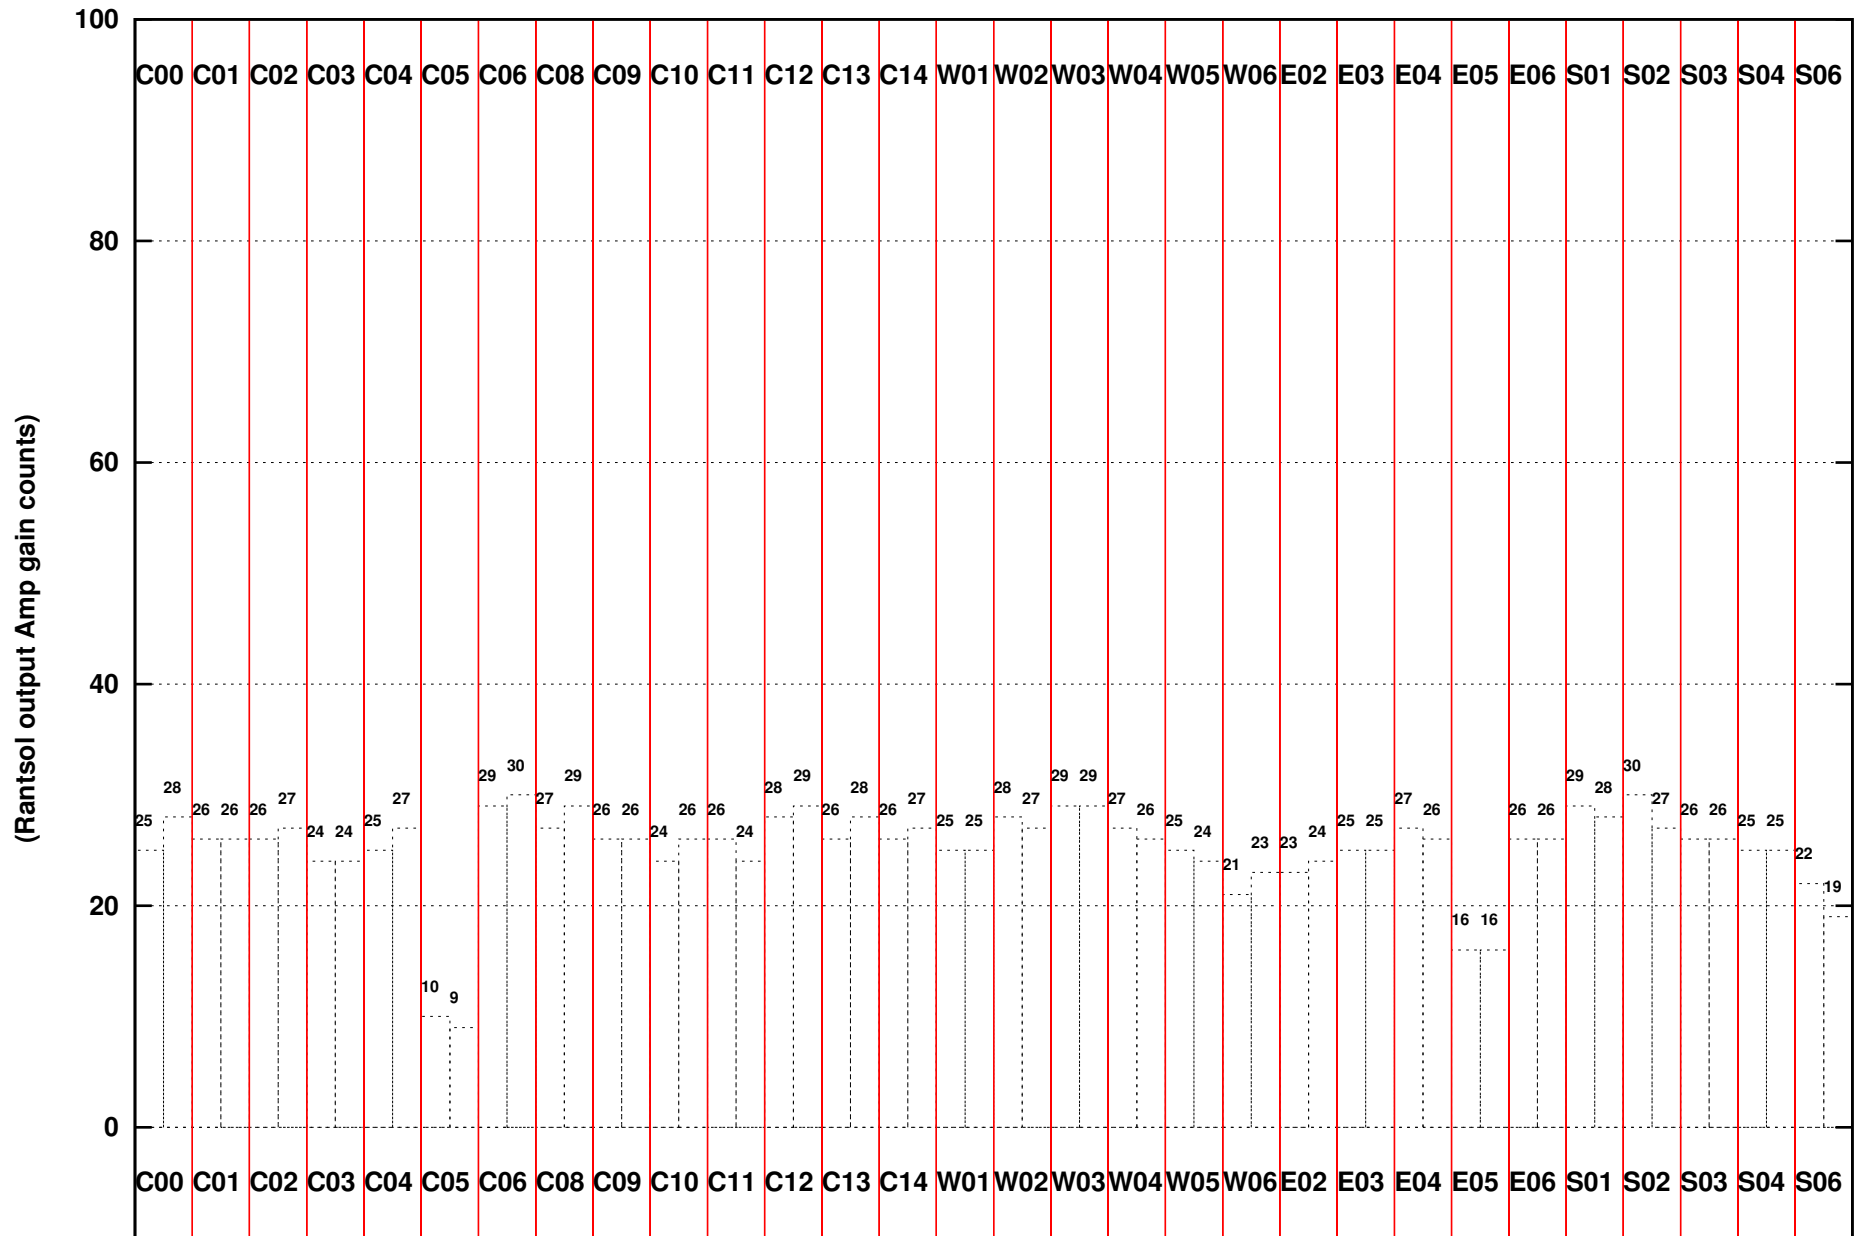

FRINGE STATUS (Rf:306.000,306.000 MHz., LO1:255.000,255.000 MHz., LO4/5:149.000,156.000 MHz.)

(File:/gsbifrddata/13dec/31_035_13dec2016_2s.lta, scan:0, chan:256, Src:0440-435, Date:13Dec2016 01:11:49)