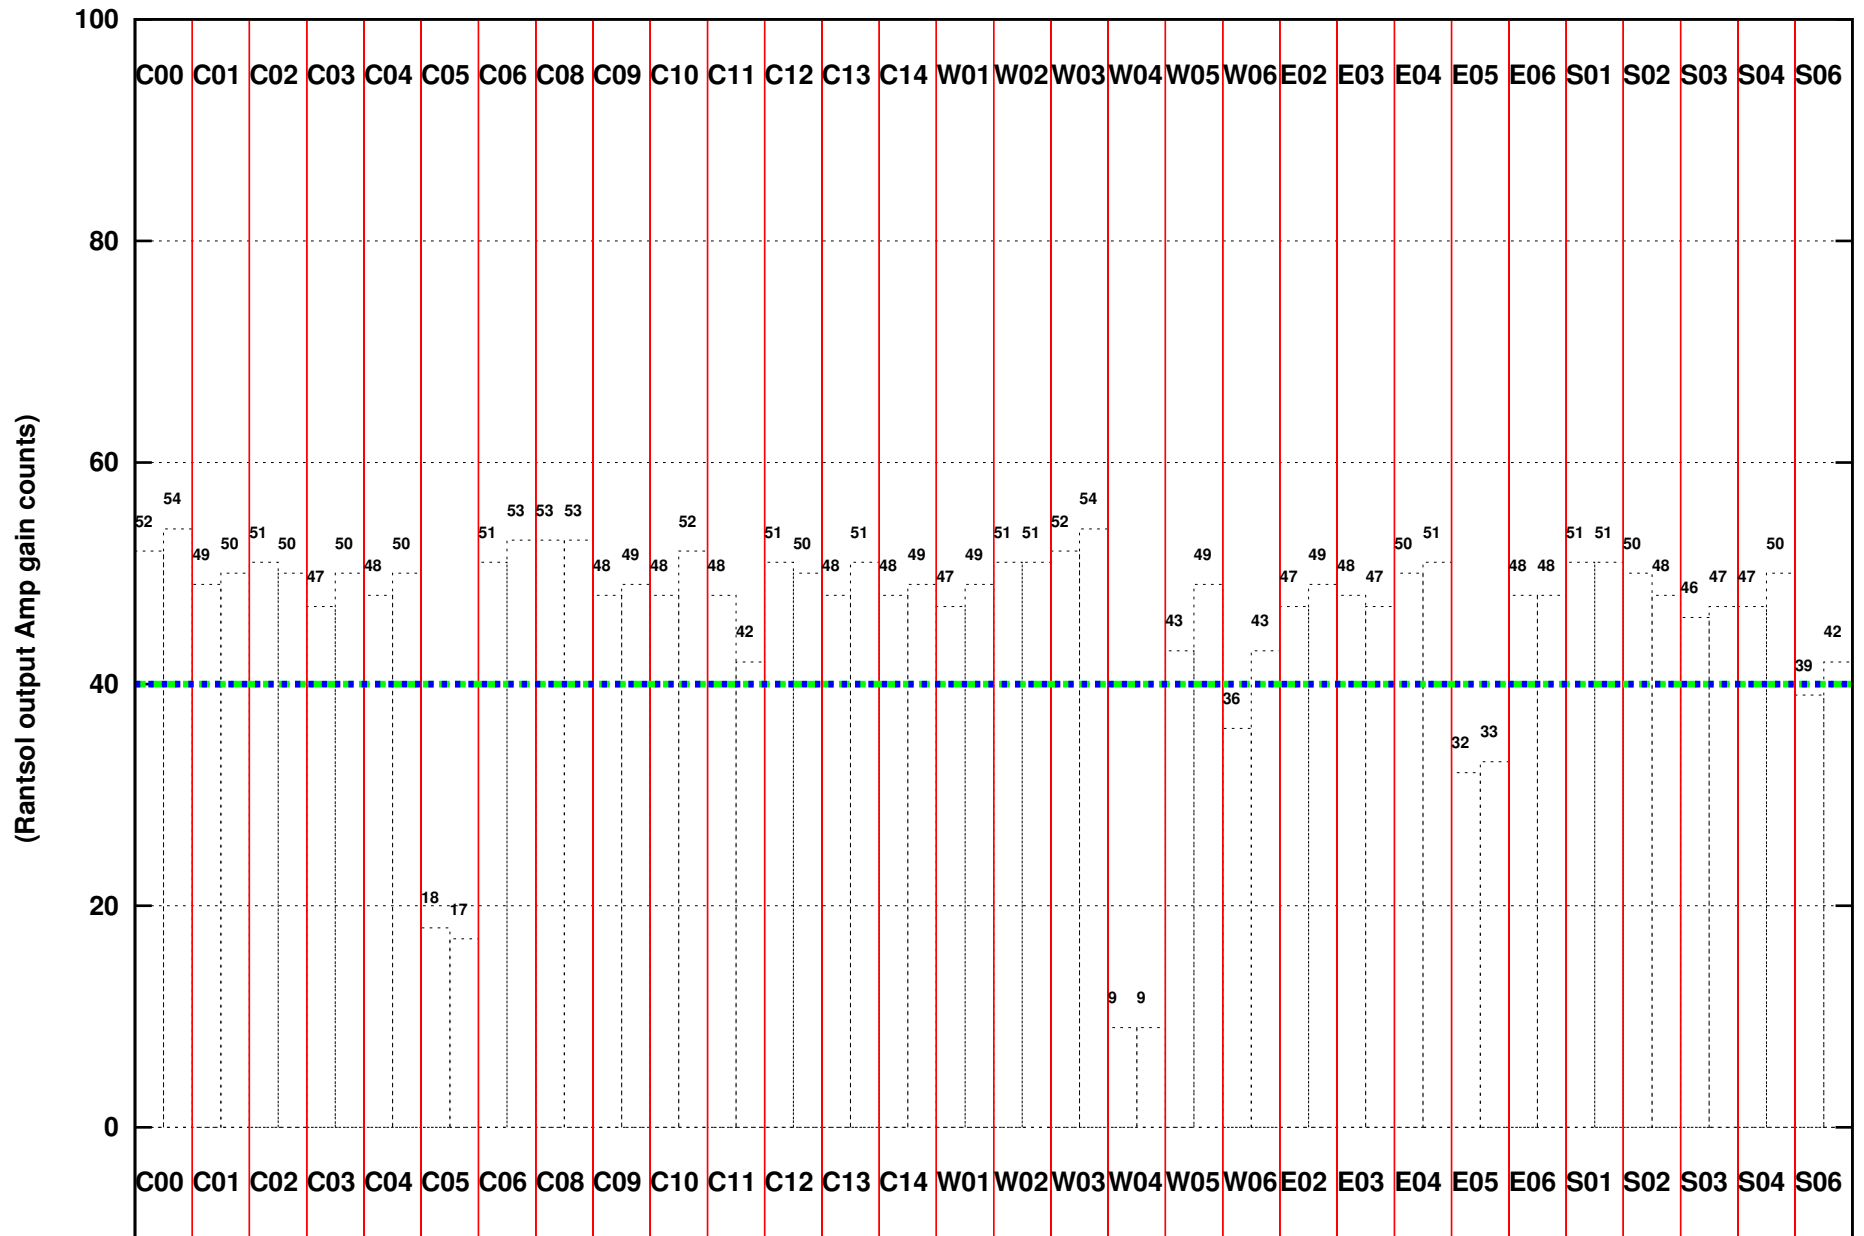

FRINGE STATUS (Rf:306.000,306.000 MHz., LO1:255.000,255.000 MHz., LO4/5:149.000,156.000 MHz.)

( File:/gsbifrddata/13dec/31\_017\_13dec2016.lta, scan:0, chan:128, Src:3C286, Date:13Dec2016 06:15:18)