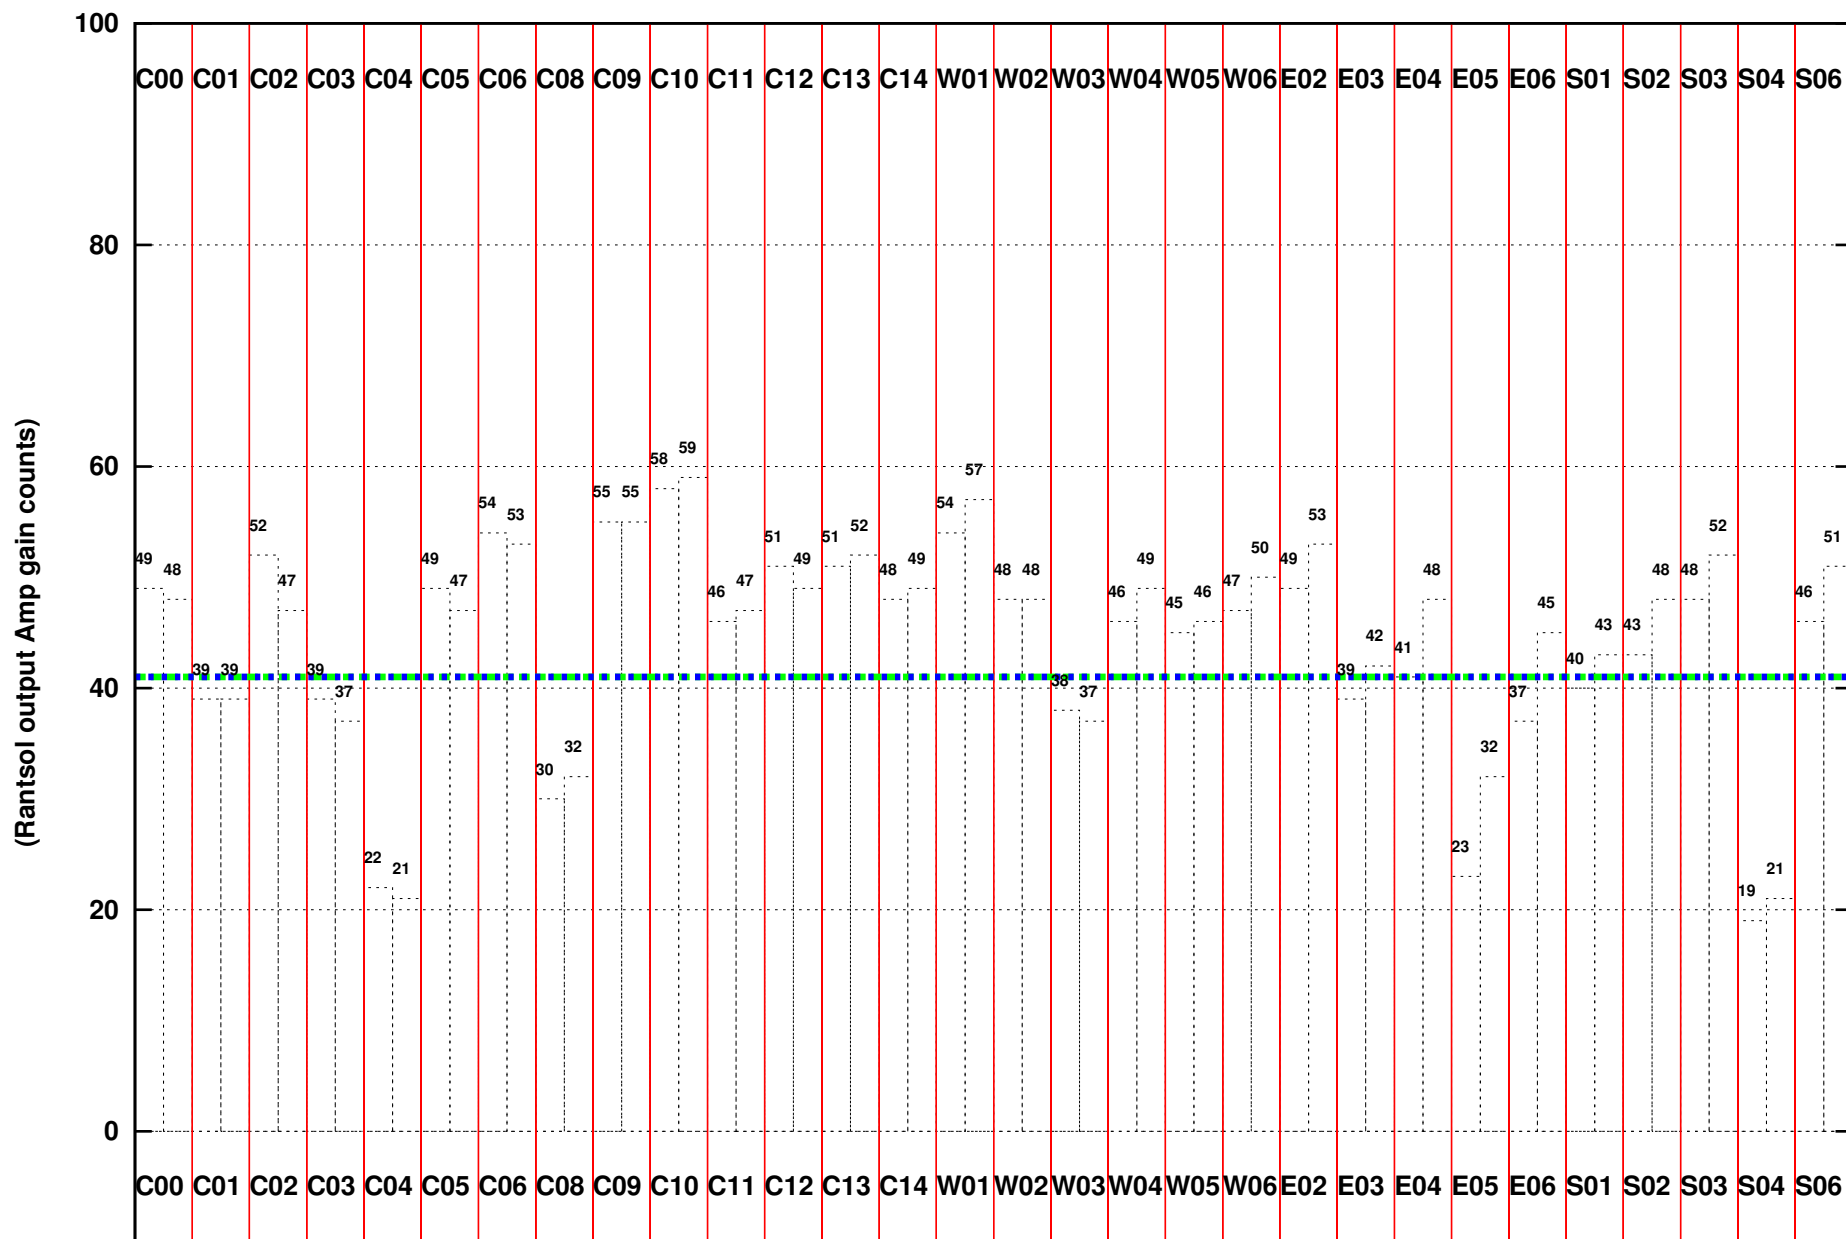

FRINGE STATUS (Rf:591.000,591.000 MHz., LO1:540.000,540.000 MHz., LO4/5:149.000,156.000 MHz.)

( File:/gsbifrddata/16dec/31\_039\_16dec2016\_4s.lta, scan:0, chan:256, Src:3C48, Date:16Dec2016 18:07:23)