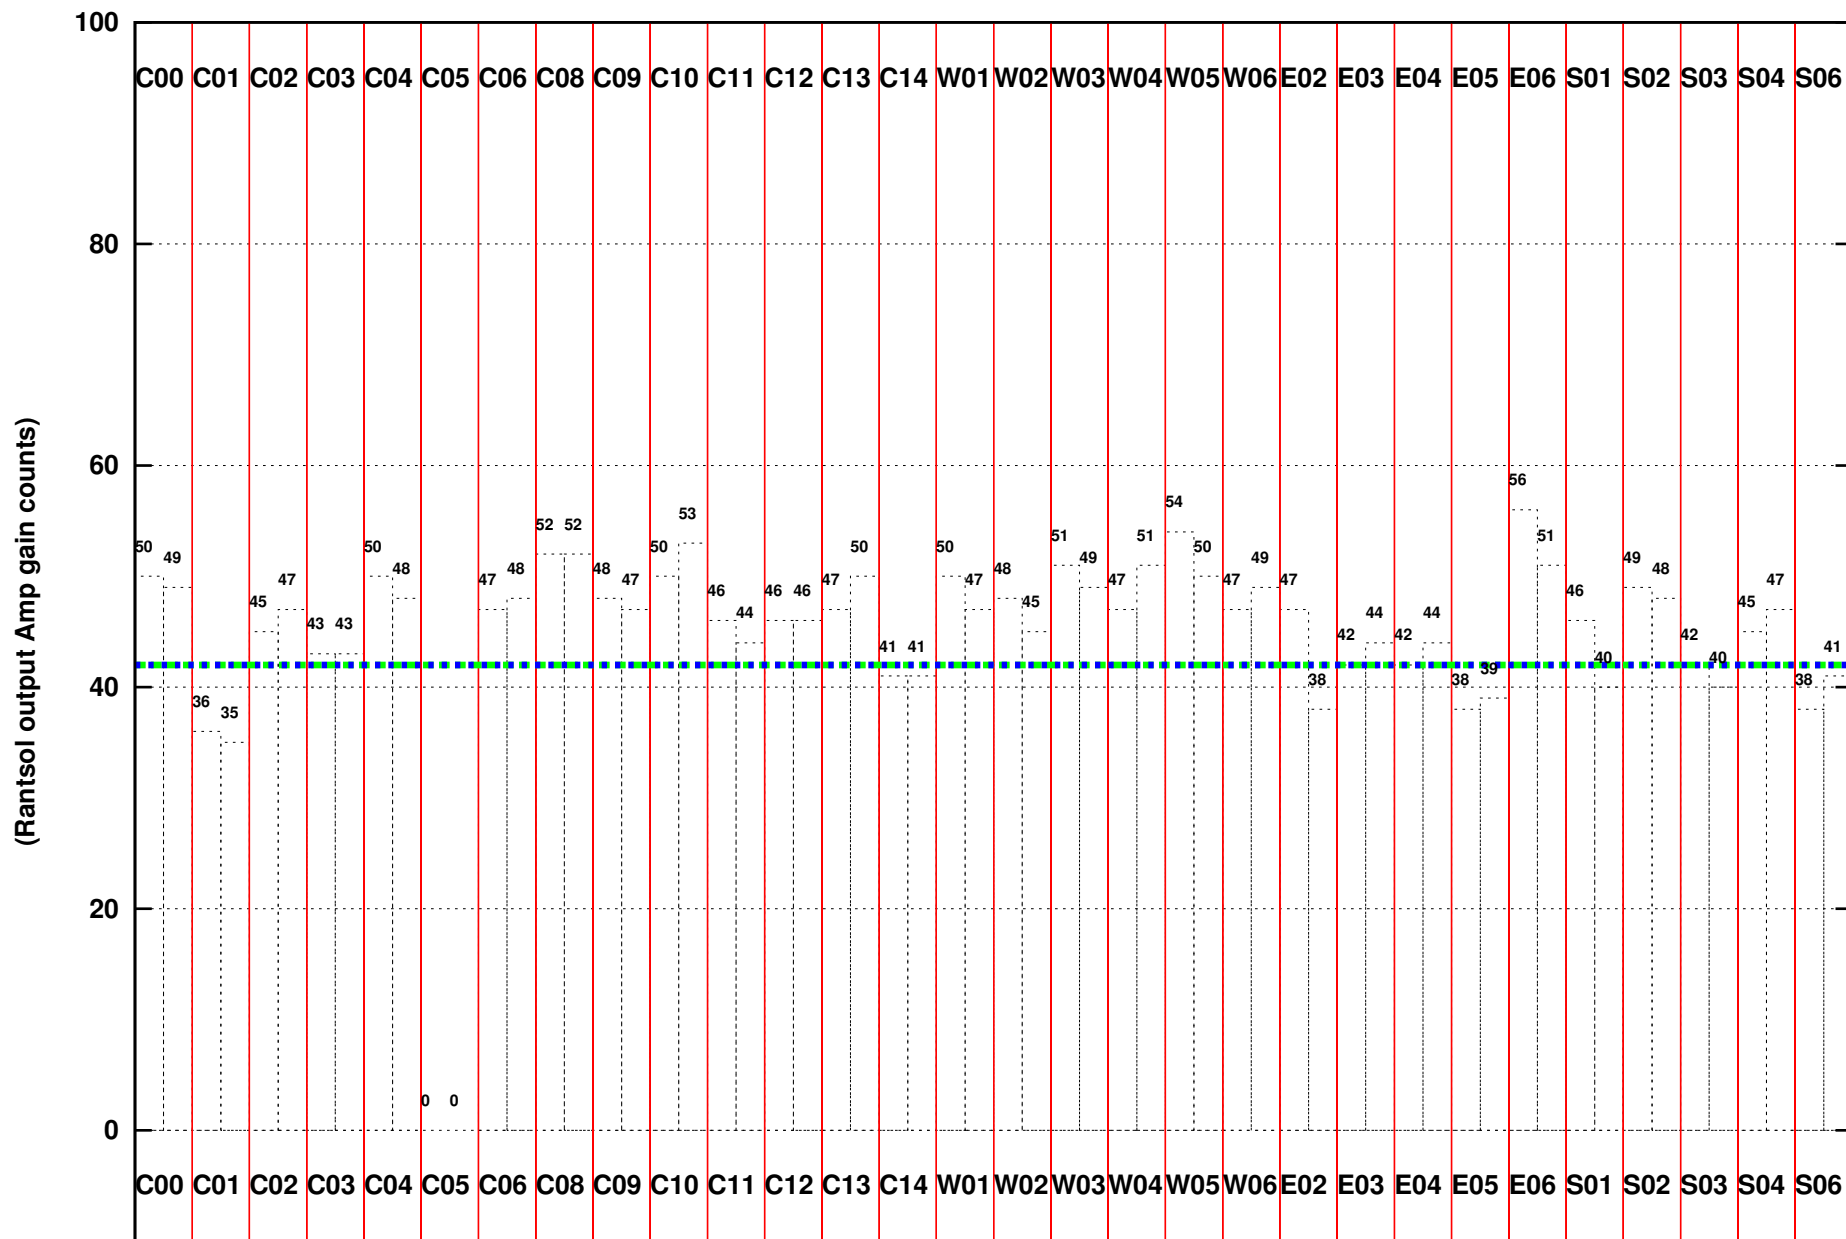

FRINGE STATUS (Rf:1387.000,1387.000 MHz., LO1:1325.000,1325.000 MHz., LO4/5:138.000,167.000 MHz.)

(File:/gsbifrddata1/20dec/31_082_20dec2016.lta, scan:0, chan:256, Src:3C286, Date:20Dec2016 06:11:27)