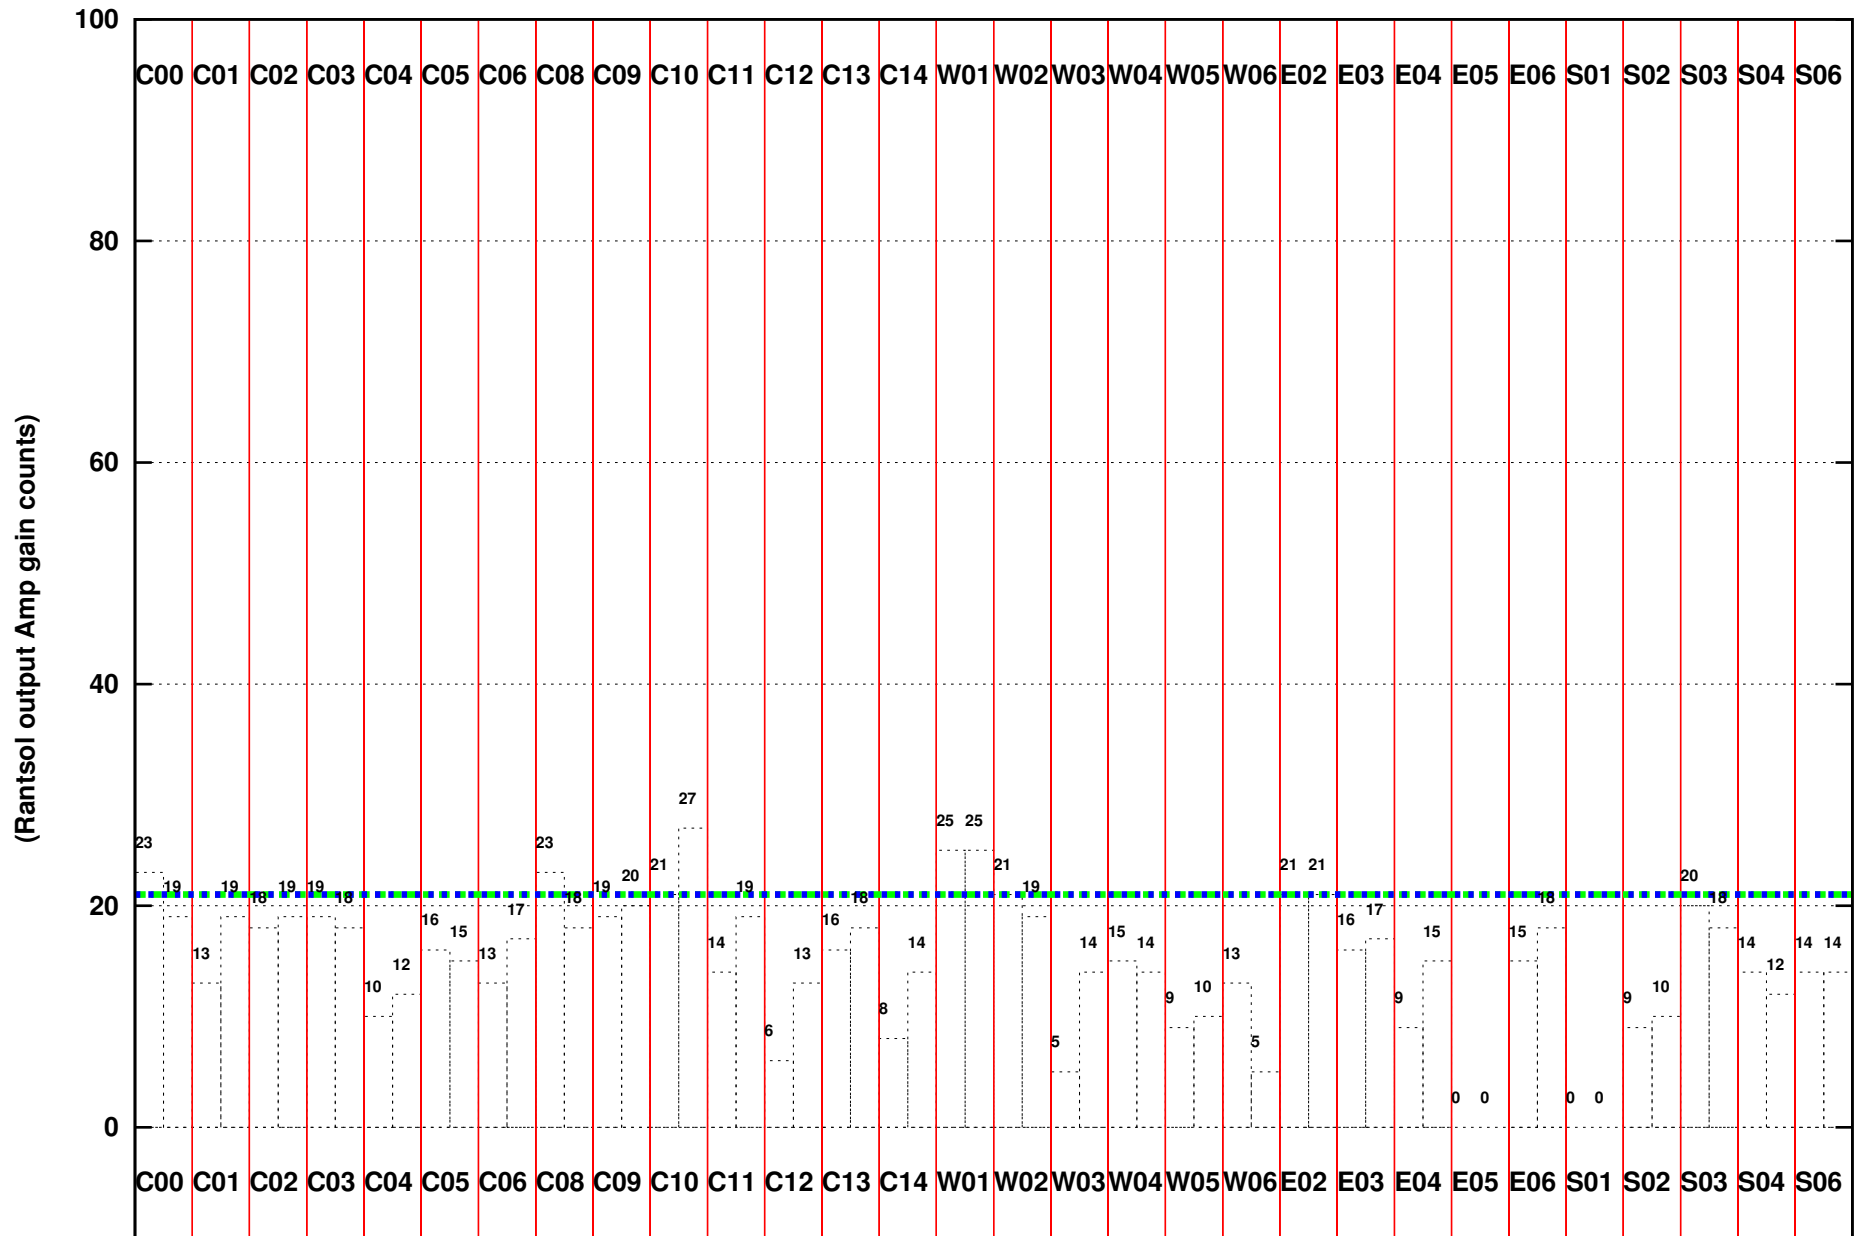

FRINGE STATUS (Rf:156.000,156.000 MHz., LO1:218.000,218.000 MHz., LO4/5:138.000,167.000 MHz.)

(File:/gsbifrddata/23dec/31_044_23dec2016.lta, scan:0, chan:128, Src:3C48, Date:23Dec2016 19:39:43)