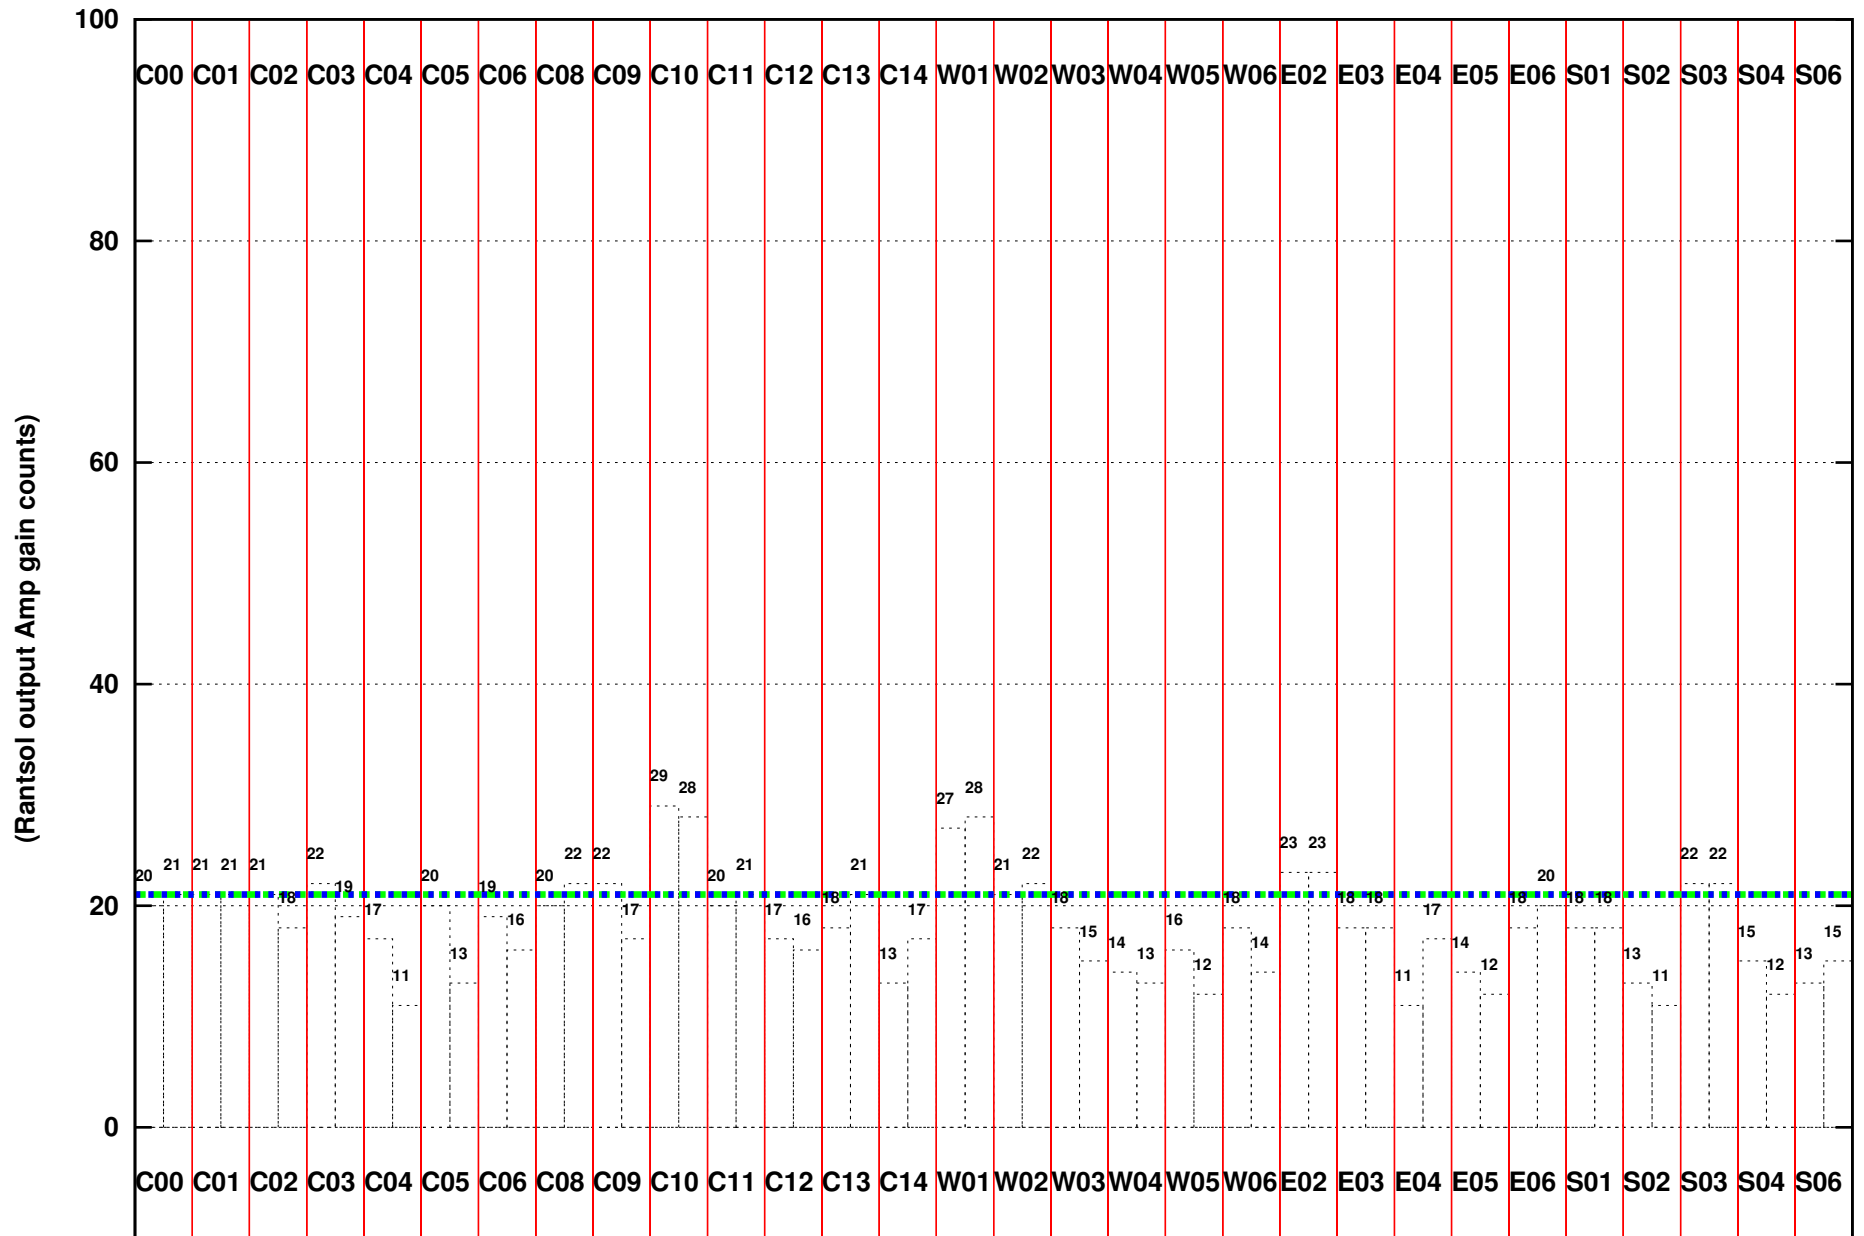

FRINGE STATUS (Rf:156.000,156.000 MHz., LO1:218.000,218.000 MHz., LO4/5:138.000,167.000 MHz.)

(File:/gsbifrddata/24dec/31_044_24dec2016.lta, scan:0, chan:128, Src:3C48, Date:24Dec2016 19:54:15)