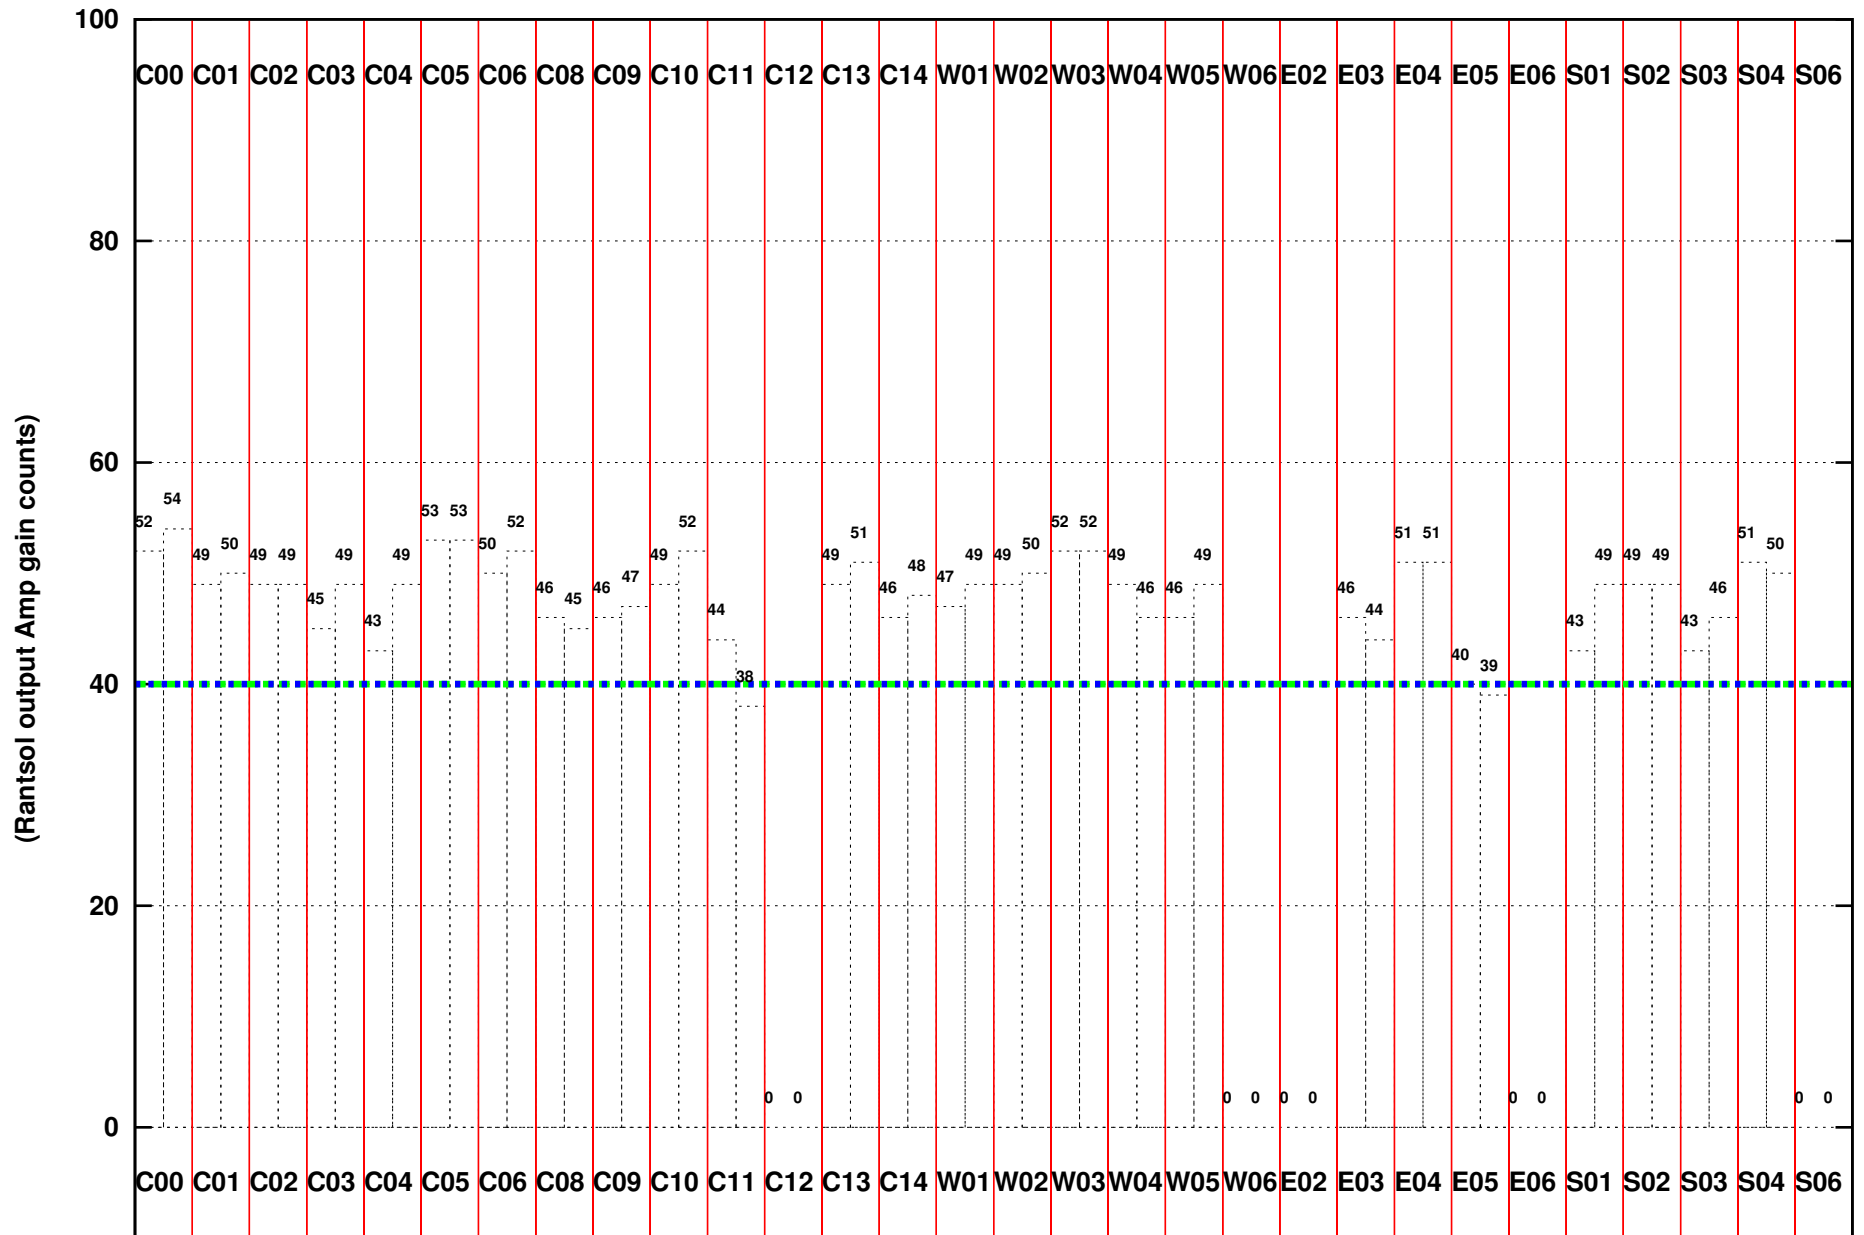

FRINGE STATUS (Rf:306.000,306.000 MHz., LO1:255.000,255.000 MHz., LO4/5:149.000,156.000 MHz.)

(File:/gsbifrddata1/04jan/31_047_04jan2017.lta, scan:0, chan:128, Src:3C286, Date:04Jan2017 05:23:01)