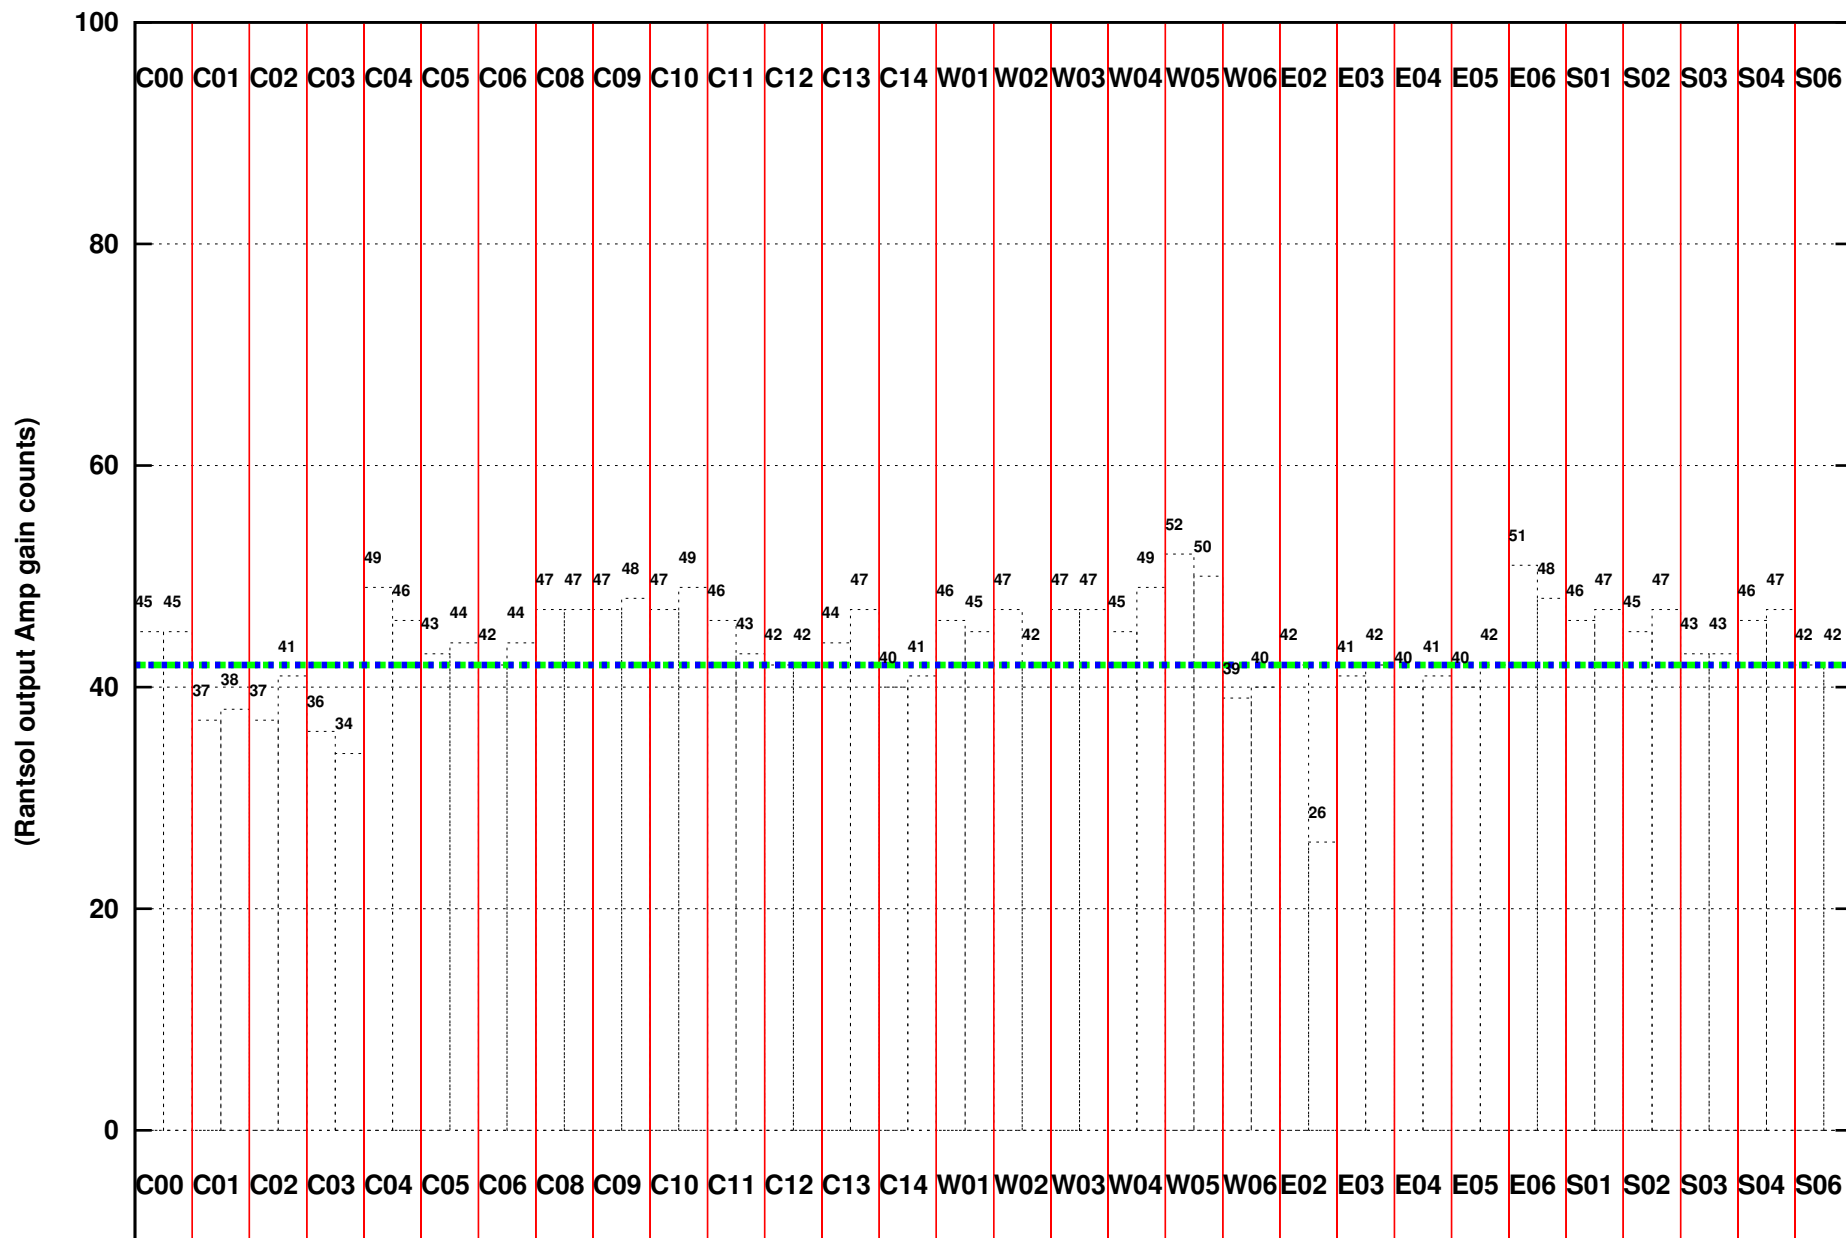

FRINGE STATUS (Rf:1406.000,1406.000 MHz., LO1:1345.000,1345.000 MHz., LO4/5:139.000,166.000 MHz.)

(File:/gsbifrddata1/08jan/31_031_08jan2017.lta, scan:0, chan:256, Src:3C147, Date:08Jan2017 03:17:58)