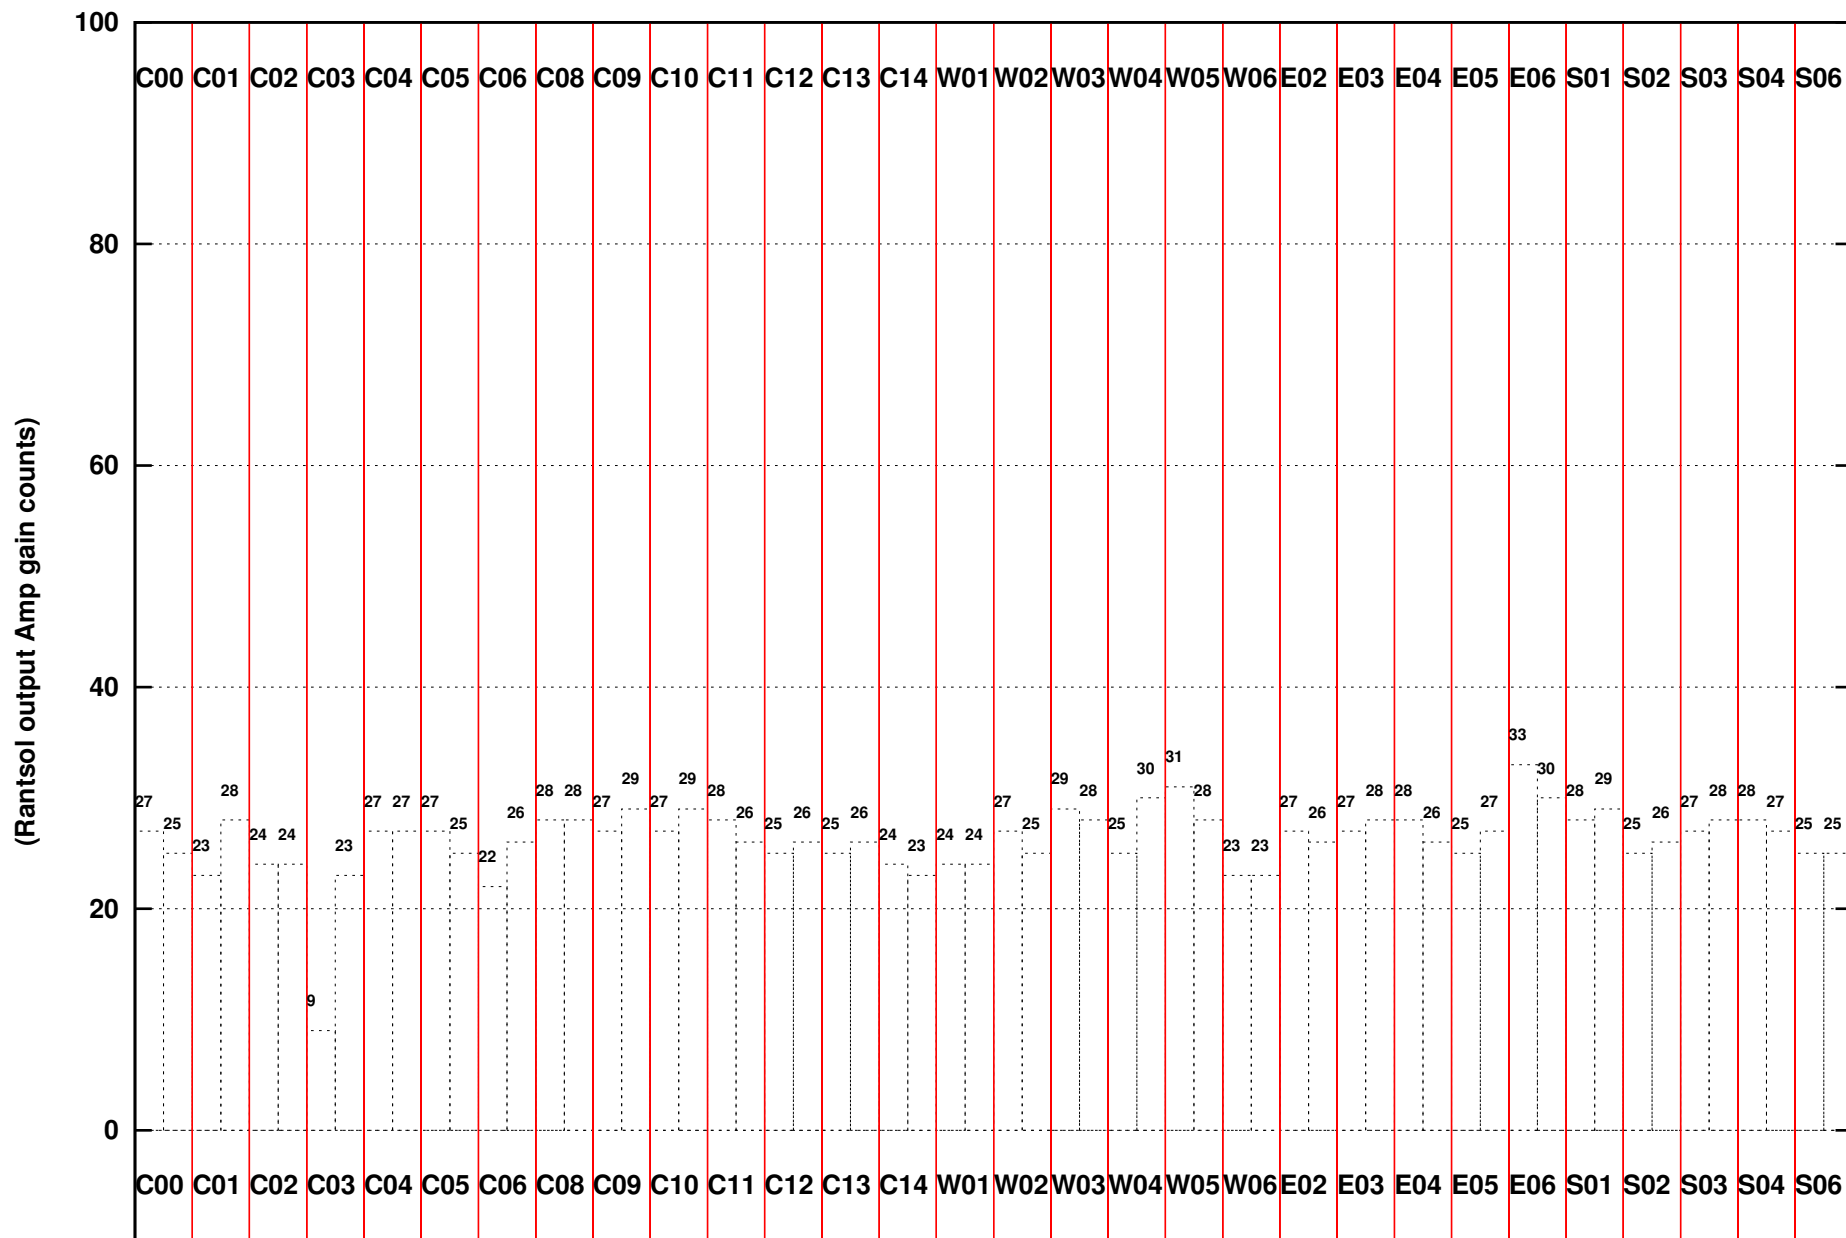

FRINGE STATUS (Rf:1292.000,1292.000 MHz., LO1:1230.000,1230.000 MHz., LO4/5:138.000,167.000 MHz.)

(File:/gsbifrddata/08jan/31_107_08jan2017.lta, scan:0, chan:128, Src:1822-096, Date:08Jan2017 08:22:37)