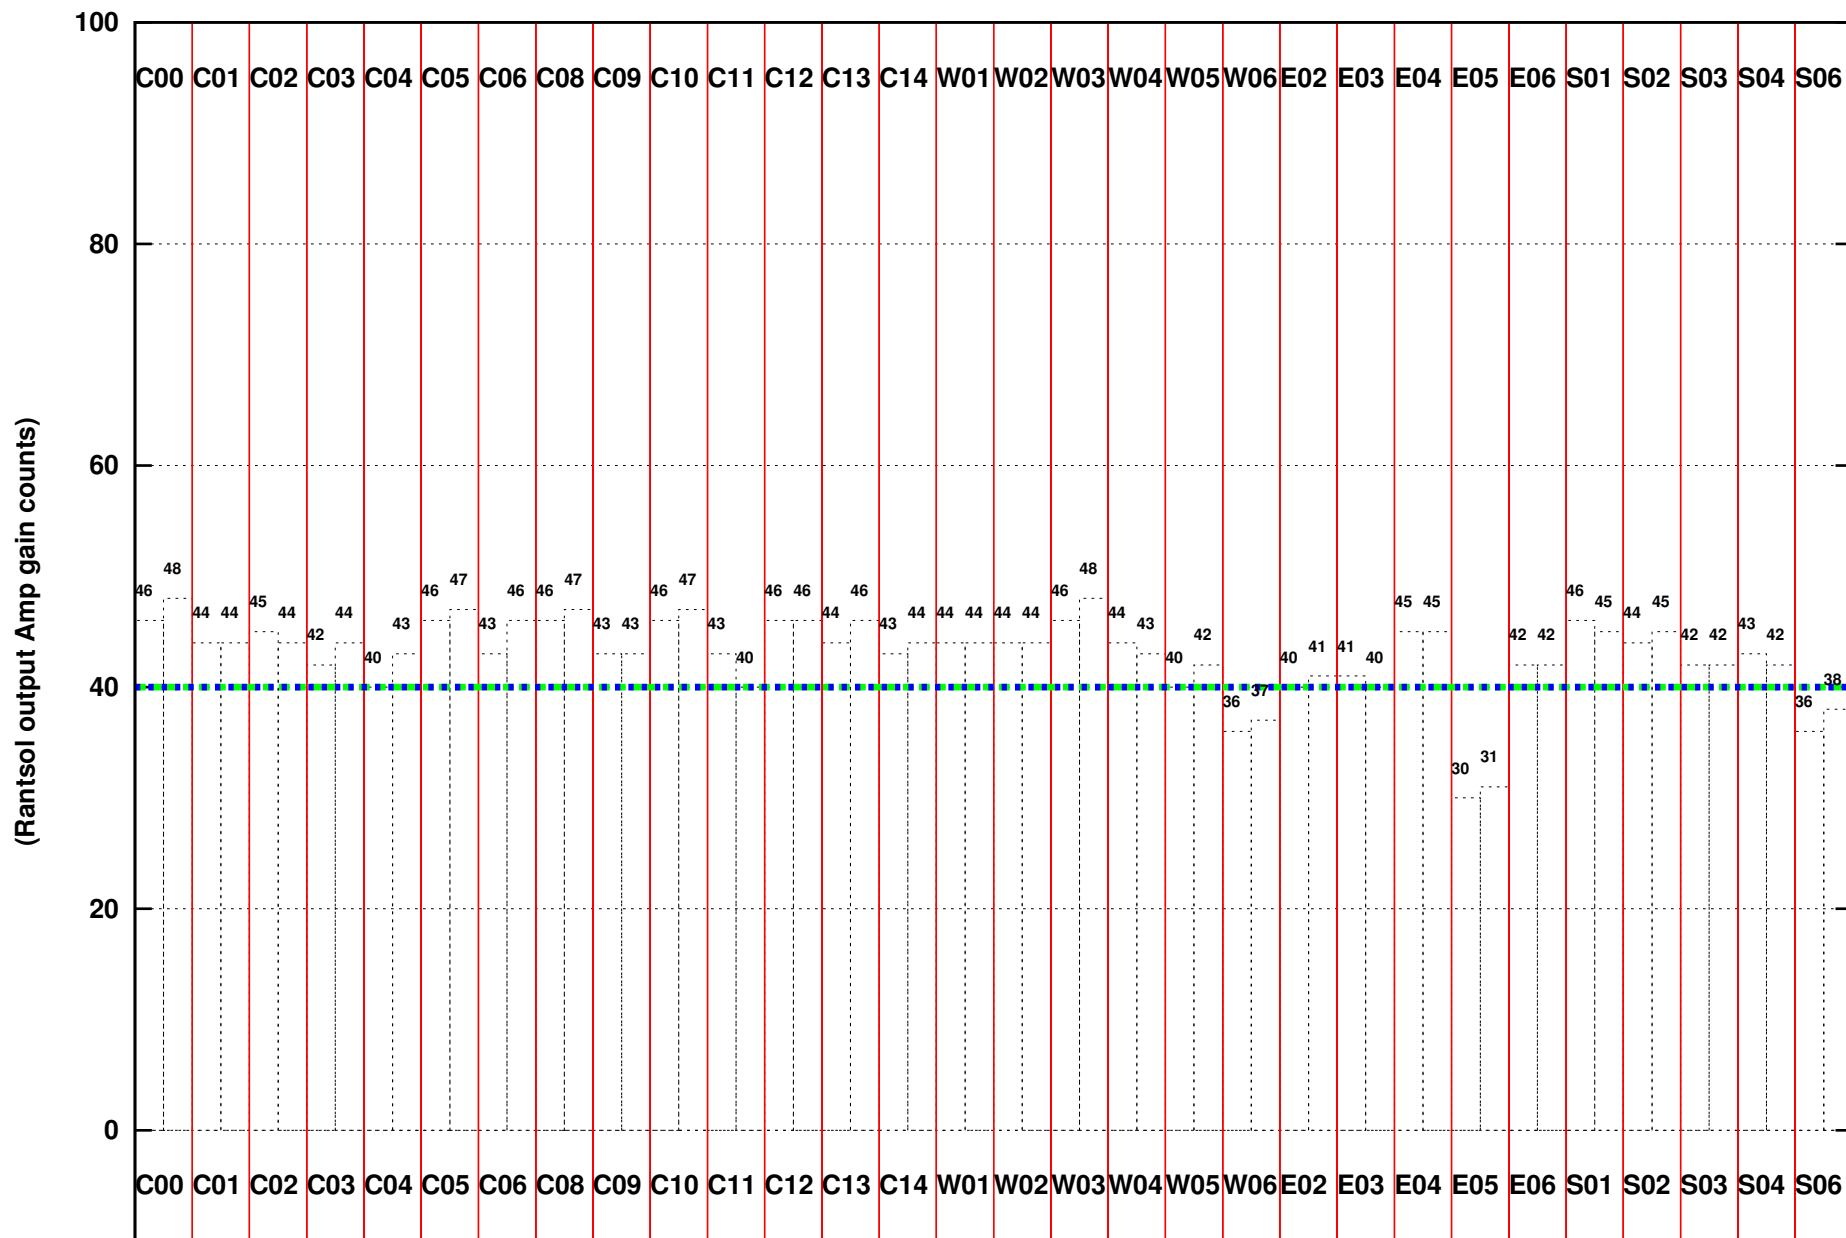

FRINGE STATUS (Rf:306.000,306.000 MHz., LO1:255.000,255.000 MHz., LO4/5:149.000,156.000 MHz.)

(File:/gsbifrddata1/09jan/31_106_09jan2017.lta, scan:0, chan:256, Src:3C147, Date:09Jan2017 17:56:20)