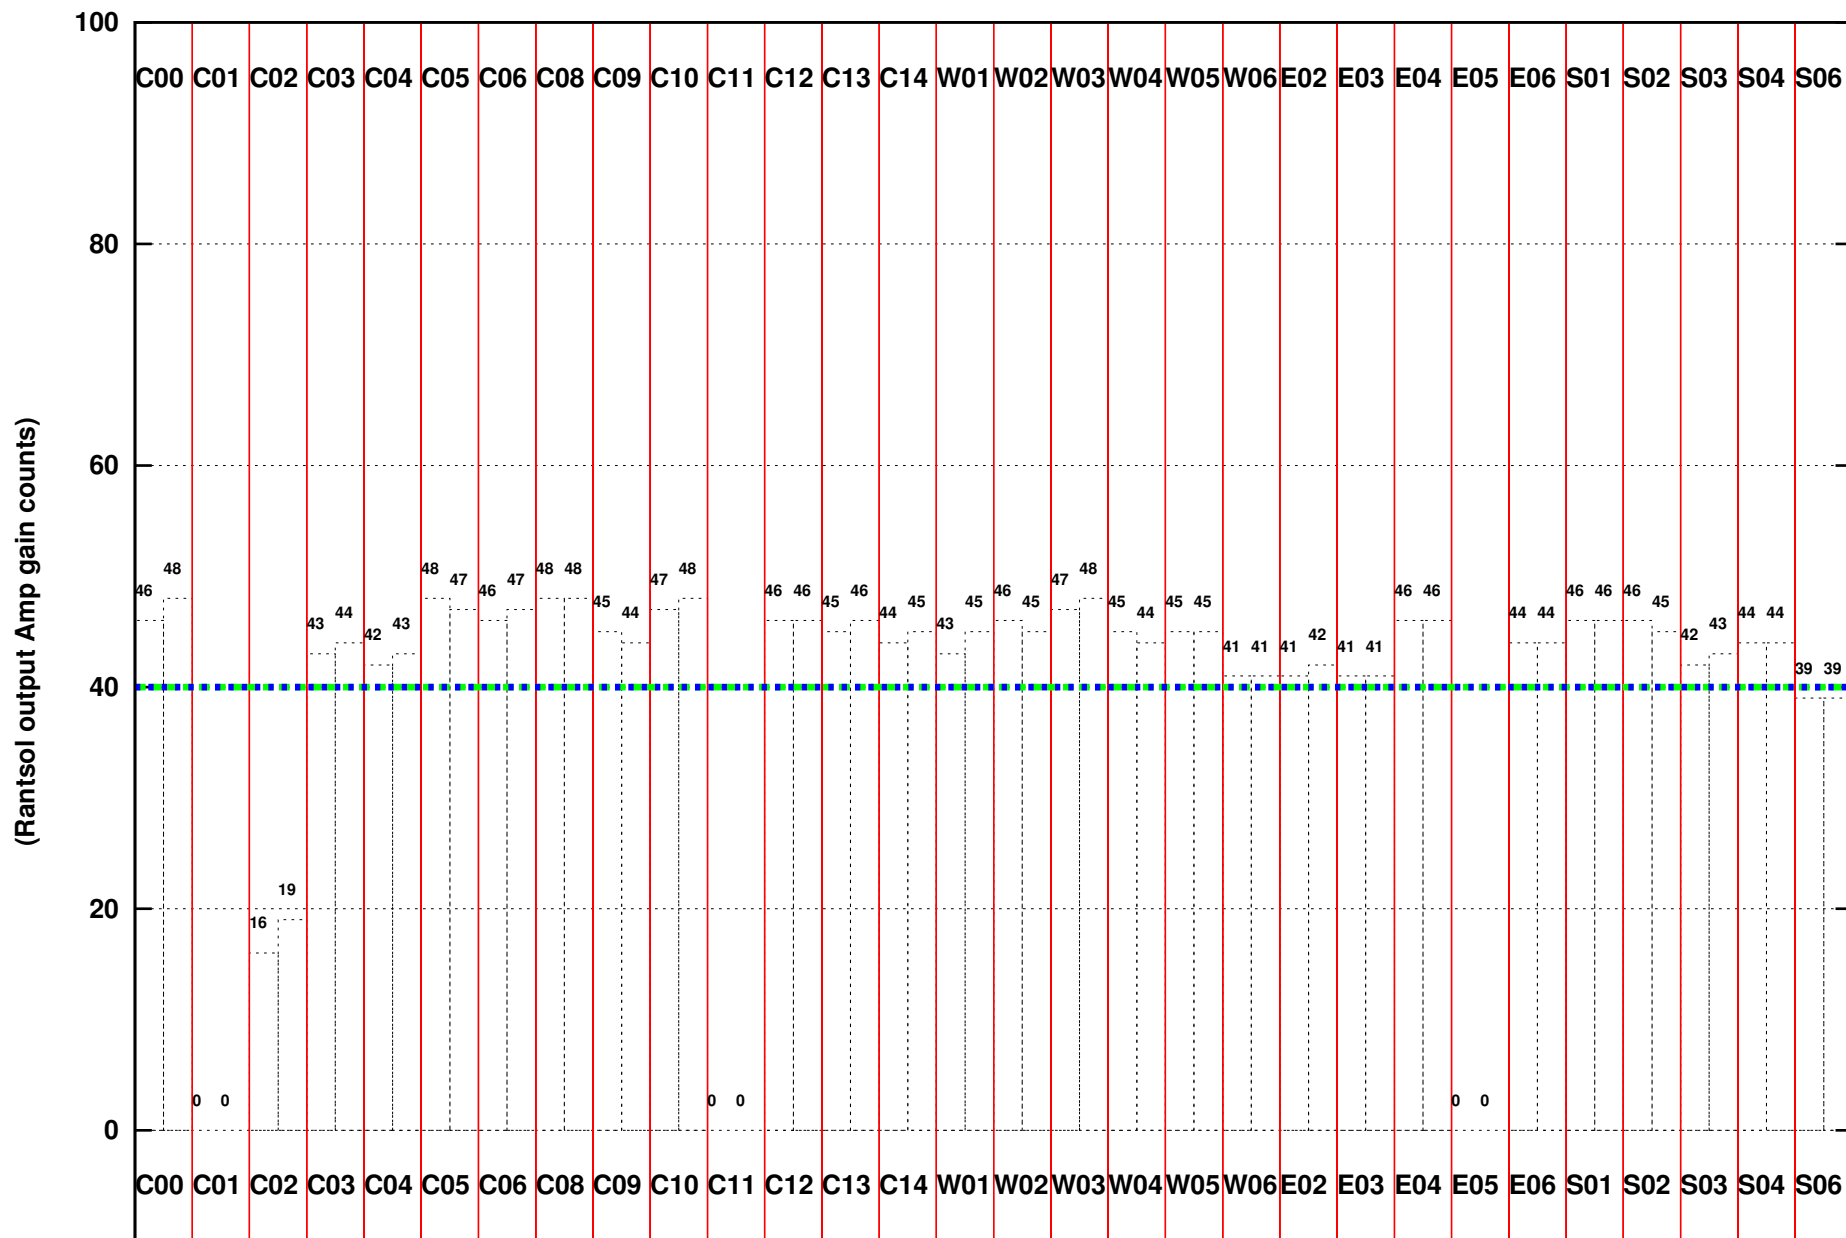

FRINGE STATUS (Rf:306.000,306.000 MHz., LO1:255.000,255.000 MHz., LO4/5:149.000,156.000 MHz.)

(File:/gsbifrdta1/31jan/31_014_31jan2017_8s.lta, scan:0, chan:128, Src:3C147, Date:31Jan2017 18:07:52)