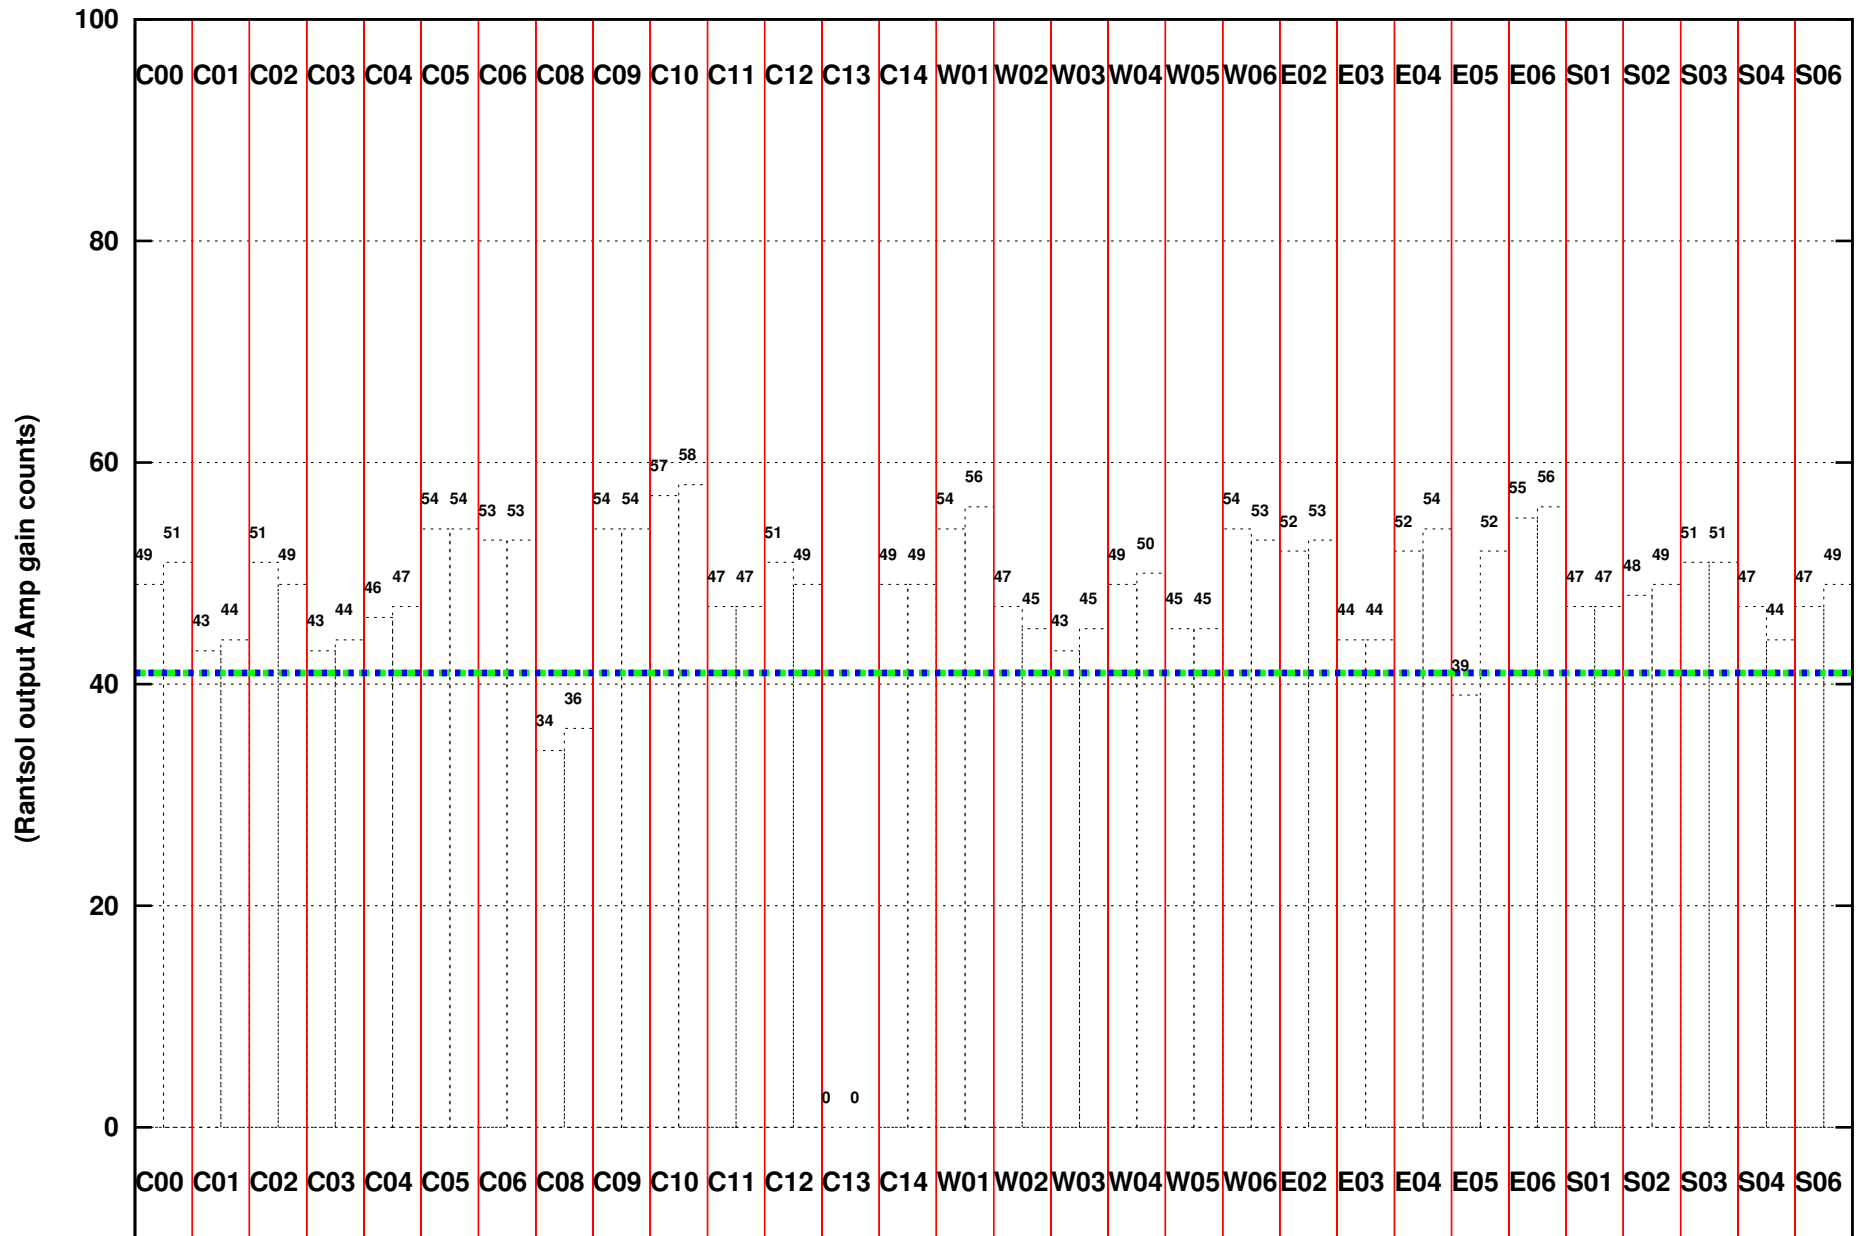

FRINGE STATUS (Rf:591.000,591.000 MHz., LO1:540.000,540.000 MHz., LO4/5:149.000,156.000 MHz.)

(File:/gsbifrddata1/02feb/ddtb262_02feb2017.lta, scan:0, chan:128, Src:3C147, Date:02Feb2017 17:12:22)